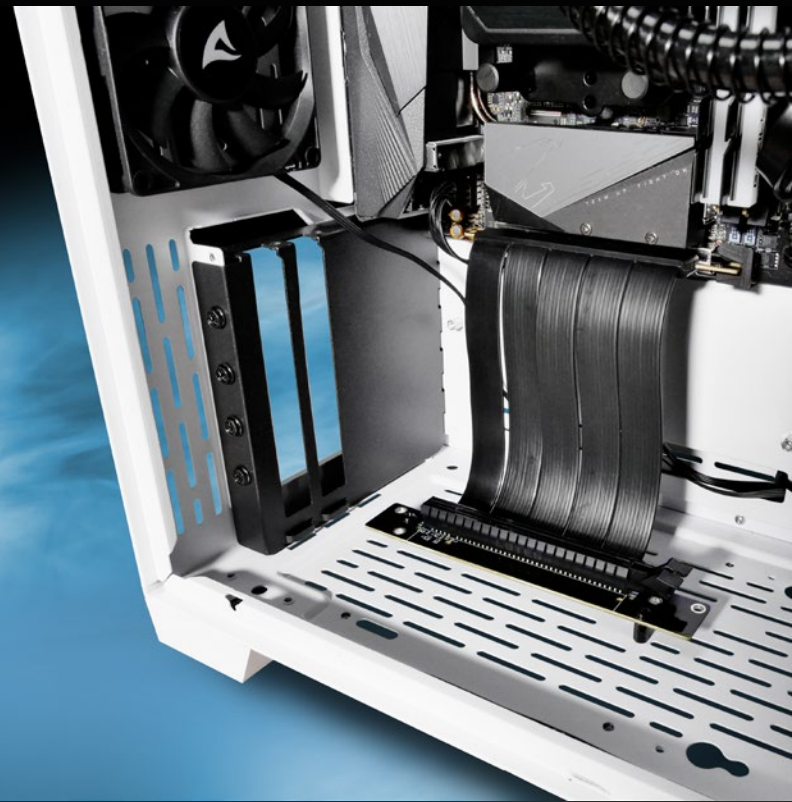

# COMPACT VGCK

Per case per PC MS-Y/Z1000

Anche se spesso è possibile installare le schede grafiche più grandi anche in case piccoli, raramente si può dire lo stesso dei grandi kit per l'installazione verticale. Per questo motivo, Sharkoon ha realizzato il Compact Vertical Graphics Card Kit. Il kit tiene saldamente al suo posto la scheda grafica, permettendo al tempo stesso di mostrarne l'illuminazione RGB in tutto il suo splendore. Al tempo stesso, rende più visibili i sistemi di raffreddamento della GPU con illuminazione RGB nei case con raffreddamento a liquido.

## *Installazione rapida*

Il Compact VGCK è facile da installare nel case: il supporto può essere collegato al vassoio della scheda madre in pochi, semplici passaggi; successivamente, si può connettere il cavo riser alla scheda madre ed alla scheda grafica.

## *Non nasconderne la bellezza!*

Con il Compact VGCK, è possibile rendere giustizia alla bellezza delle schede grafiche con illuminazione RGB: grazie al loro posizionamento verticale, saranno maggiormente visibili dietro il pannello laterale in vetro del case, combinandosi con il resto dell'hardware per creare uno spettacolo di colori.