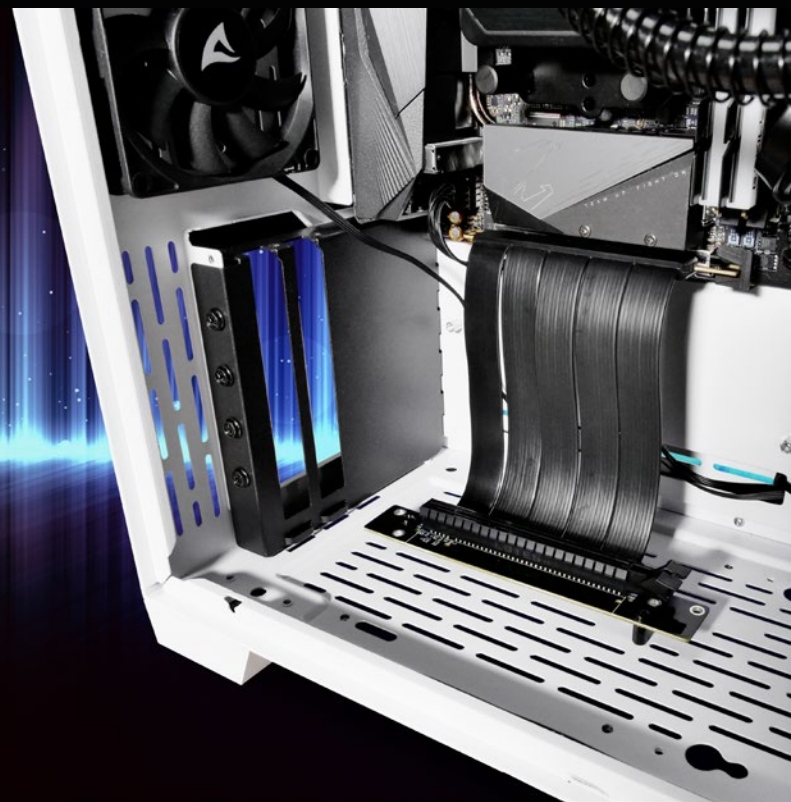

Compact VGCK 4.0

Das Compact Vertical Graphics Card Kit 4.0 setzt große Highlights in kleinen Gehäusen. Mit dem Set lassen sich Grafikkarten auch in den kompakten MS-Y1000 und MS-Z1000 Micro-ATX-Gehäusen vertikal montieren. Diese neue Ausrichtung setzt das visuelle Design der GPU voll in Szene. Der Einbau der Halterung ist dabei besonders einfach und erfordert kein weiteres Zubehör.

Große Leistung, kleiner Aufwand

Durch die vertikale Installation kommt die Optik einer Grafikkarte besonders gut zur Geltung. Ihre Lüfter oder RGB-Beleuchtung lassen sich daher mit dem Compact VGCK optimal präsentieren. In nur wenigen Minuten ist die Halterung installiert und die Grafikkarte per Riserkabel am Mainboard angeschlossen.

Durch die moderne PCIe-4.0-Spezifikation werden Daten zudem mit superschnellen 252 Gbit/s übertragen.

Kleines Gehäuse, große Show

Das Compact VGCK 4.0 ist mit den Sharkoon Gehäusen MS-Z1000 und MS-Y1000 kompatibel.

Beeindruckende Custom Builds mit vertikalen Grafikkarten werden damit auch in den kompakten Gehäusen im Micro-ATX-Format möglich gemacht.