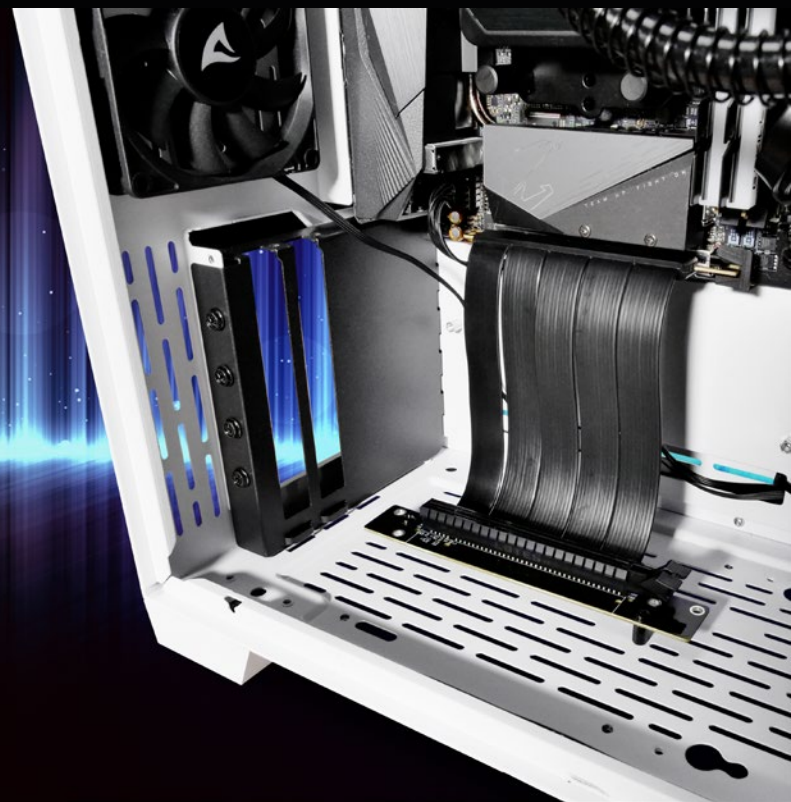

Compact VGCK 4.0

De Compact Vertical Graphics Card Kit 4.0 voorziet kleine behuizingen van grote hoogtepunten. Met deze kit kunnen video-kaarten verticaal worden geïnstalleerd in de compacte MS-Y1000- en MS-Z1000-micro-ATX-behuizingen. De nieuwe oriëntatie plaatst het visuele ontwerp van de GPU in de schijnwerpers. De installatie van de bevestigingsbeugel is bijzonder eenvoudig en vereist geen extra accessoires.

Kleine moeite, grootse prestaties

Door de videokaart verticaal te installeren, ziet deze er uiterst effectief uit. De fans of RGB-verlichting van de kaart kunnen zo optimaal worden gepresenteerd, dankzij de Compact VGCK. De bevestigingsbeugel is in enkele minuten te installeren en de videokaart wordt via de riserkabel met het moederbord verbonden.

Dankzij de moderne PCIe 4.0-specificatie is er bovendien een supersnelle gegevensoverdracht van 252 Gbit/s.

Kleine behuizing voor een grote show

De Compact VGCK 4.0 is compatibel met de Sharkoon MS-Z1000- en MS-Y1000-pc-behuizingen.

Zo wordt het dus mogelijk om indrukwekkende pc's te bouwen met verticale videokaarten in deze compacte behuizingen in micro-ATX-formaat.