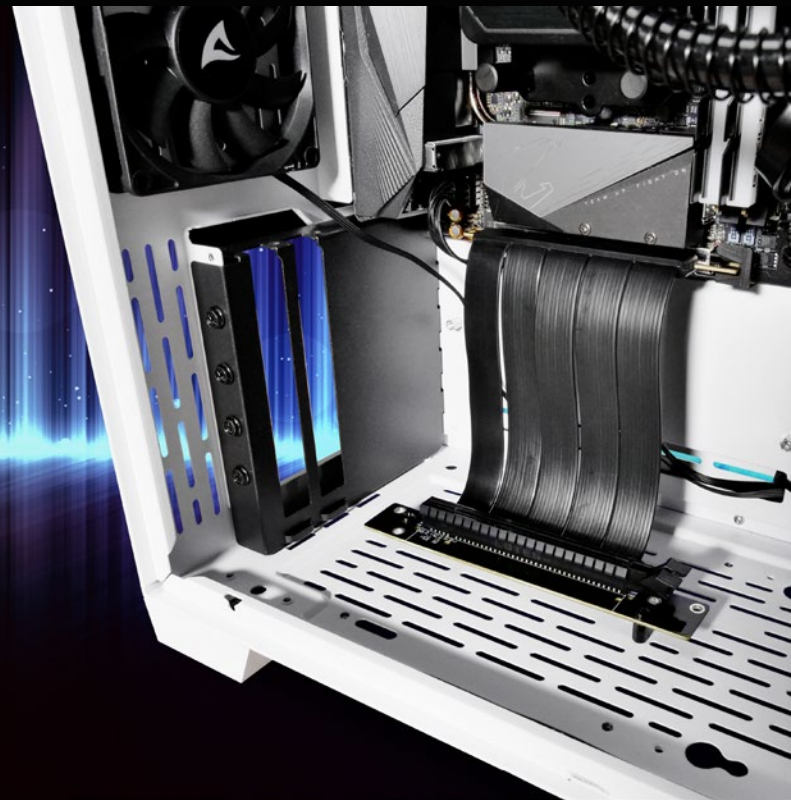

Compact VGCK 4.0

O Compact Vertical Graphics Card Kit 4.0 oferece gabinetes pequenos com grandes destaques. O kit permite que as placas gráficas sejam montadas verticalmente dentro dos gabinetes micro-ATX compactos MS-Y1000 e MS-Z1000. Essa nova orientação coloca o design visual da GPU no centro das atenções. A instalação do suporte de montagem é especialmente fácil e não requer acessórios adicionais.

Pouco esforço para grande desempenho

A instalação vertical faz com que a placa gráfica pareça particularmente eficaz. As ventoinhas da placa ou a iluminação RGB podem, portanto, ser apresentadas de maneira ideal graças ao Compact VGCK. O suporte de montagem é instalado em apenas alguns minutos e a placa gráfica é conectada à placa-mãe através do cabo riser.

Graças à moderna especificação PCIe 4.0, os dados também são transmitidos a uma velocidade super rápida de 252 Gbit / s.

Gabinete pequeno para um grande show

O Compact VGCK 4.0 é compatível com os gabinetes de PC Sharkoon MS-Z1000 e MS-Y1000.

Construções impressionantes com placas gráficas verticais são assim possíveis nestes gabinetes compactos em formato micro-ATX.