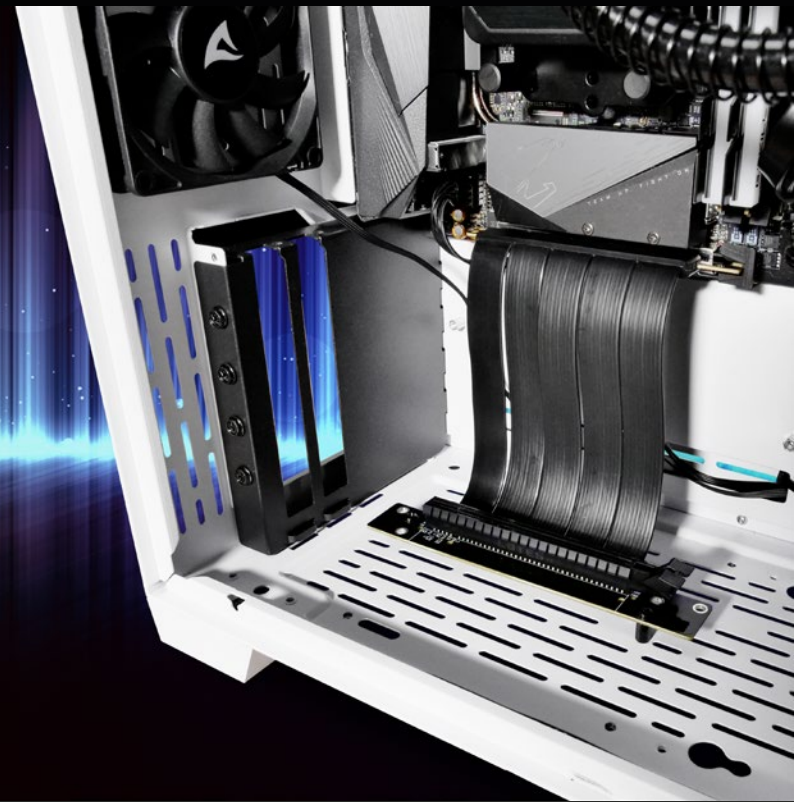

Compact VGCK 4.0

Compact Vertical Graphics Card Kit 4.0 предлагает небольшим корпусам больше возможностей. Комплект позволяет устанавливать видеокарты вертикально внутри компактных корпусов MS-Y1000 и MS-Z1000 micro-ATX. Эта новая ориентация ставит визуальный дизайн графического процессора в центр внимания. Установка монтажного кронштейна особенно проста и не требует дополнительных принадлежностей.

Небольшие усилия для отличной производительности

Вертикальная установка делает видеокарту особенно эффектной. Таким образом, вентиляторы карты или RGB-подсветка могут быть оптимально представлены благодаря компактному VGCK. Монтажный кронштейн устанавливается всего за несколько минут, а видеокарта подключается к материнской плате с помощью переходного кабеля.

Благодаря современной спецификации PCIe 4.0 данные также передаются со сверхбыстрой скоростью 252 Гбит/с.

Небольшой корпус для грандиозного эффекта

Compact VGCK 4.0 совместим с корпусами Sharkoon MS-Z1000 и MS-Y1000.

Таким образом, в этих компактных корпусах формата micro-ATX возможны впечатляющие сборки с вертикальными видеокартами.