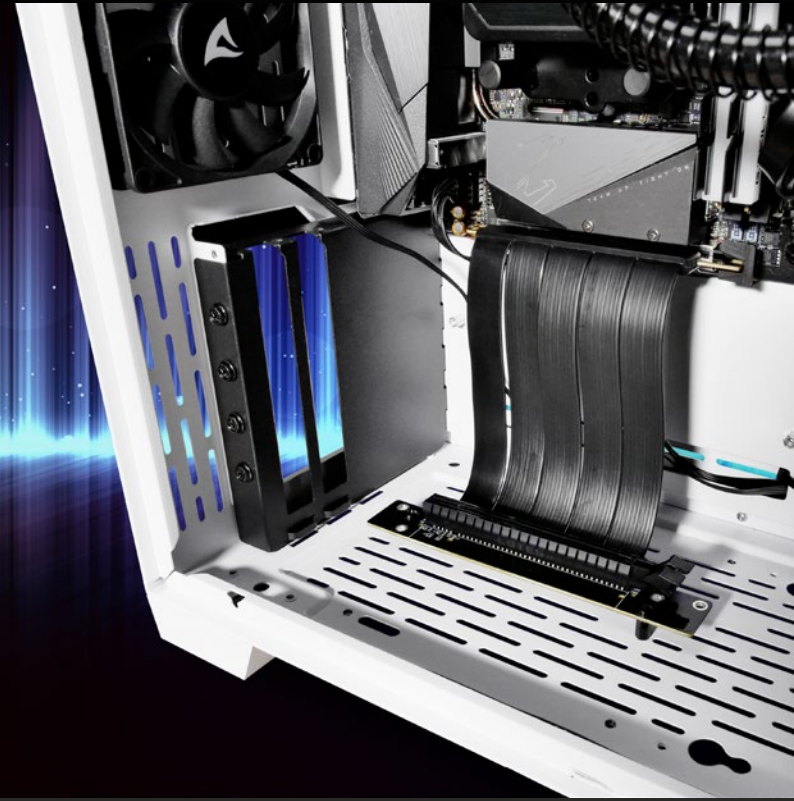

Compact VGCK 4.0

Compact Vertical Graphics Card Kit 4.0, küçük kasaları daha görkemli hale getirtir. Kit, grafik kartlarının kompakt MS-Y1000 ve MS-Z1000 micro-ATX kasalarının içine dikey olarak monte edilmesini sağlar. Bu sayede, GPU'nun görsel tasarımını ilgi odağı haline getirir. Montaj braketinin montajı özellikle kolaydır ve ek aksesuar gerektirmez.

Büyük performans için Küçük Çaba

Dikey kurulum, grafik kartının etkili görünmesini sağlar. Kartın fanları veya RGB aydınlatması Compact VGCK sayesinde en iyi şekilde sunulur. Montaj braketi sadece birkaç dakika içinde kurulur ve grafik kartı yükseltici kablo aracılığıyla ana karta bağlanır.

Modern PCIe 4.0 özelliği sayesinde, veriler de 252 Gbit/sn'de süper hızlı şekilde iletilir.

Büyük Gösteri için Küçük Kasa

Compact VGCK 4.0, Sharkoon MS-Z1000 ve MS-Y1000 PC kasalarıyla uyumludur.

Böylece, mikro ATX formatındaki kompakt kasalarda dikey grafik kartlarıyla, etkileyici kurulumlar mümkün hale gelir.