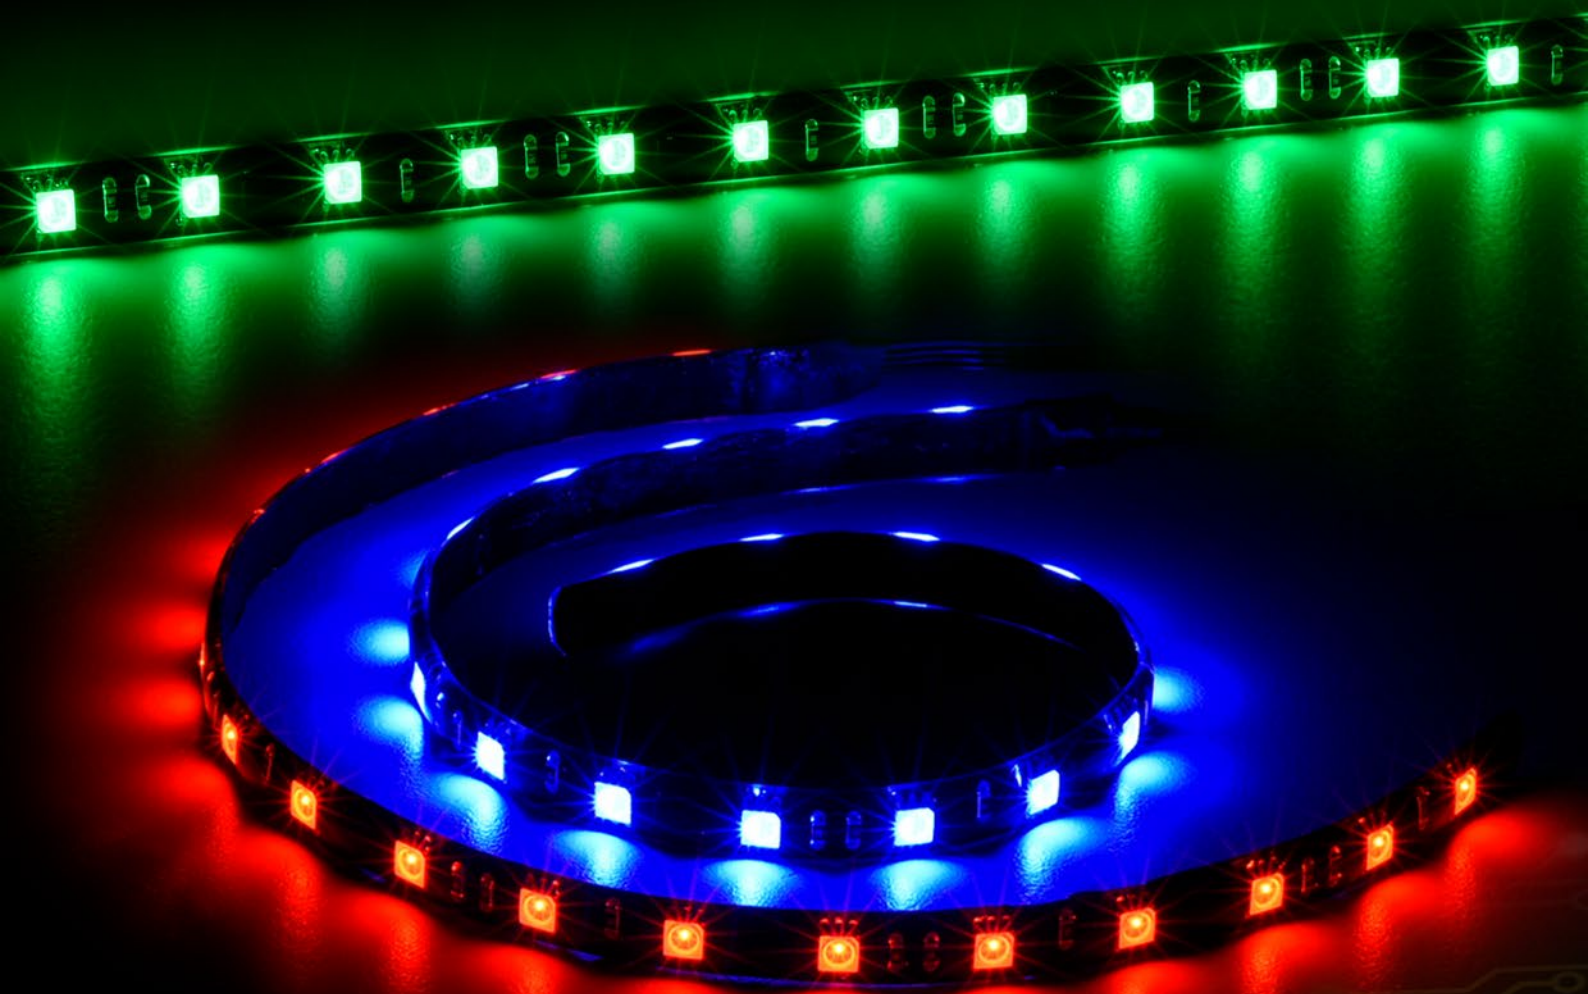

# PACELIGHT S1

Strip with 18 RGB LEDs

**16.8**  
MILLION COLORS

**18 RGB LEDs**  
LED Type: 5050 RGB

# Idealne Podświetlenie Komputera

Elastyczna taśma LED PaceLight S1 RGB ma wbudowane osiemnaście świateł LED do eleganckiego podświetlenia naszego komputera. Model ten został opracowany do współpracy z kontrolerem RGB - Sharkoon PaceLight P1, ale działa on także z wszystkimi innymi kontrolerami ze złączem 12V G-R-B. Pasek LED można przymocować w komputerze magnetycznie lub za pomocą taśmy.

# PACELIGHT S1

Strip with 18 RGB LEDs

## Ogólne:

■ Typ LED	5050 RGB
■ Długość	360 mm
■ Szerokość	10 mm
■ Liczba LEDów	18
■ Podłączenie	4-pin (2,54 mm)
■ Piny	12 V – G – R – B
■ Długość kabla	60 cm
■ Przymocowanie	Magnetyczne / Na taśmę
■ Napięcie znamionowe	12 V DC
■ Prąd znamionowy	280 mA
■ Waga	30 g
■ Wymiary (dł. x sz. x w.)	360 mm x 10 mm x 3 mm