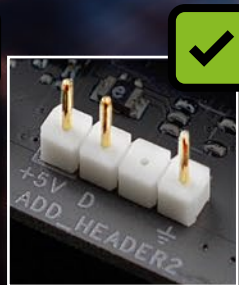

Полностью подключаемые вентиляторы

SHARK Blades PWM предлагает 20 адресуемых LED RGB с возможностью выбора из 16,8 миллионов цветов, позволяющих корпусу излучать самые яркие цвета. Подсветку светодиодов можно настроить по своему усмотрению с помощью программного обеспечения на материнской плате.

**ADDRESSABLE
RGB**

Как и у всех вентиляторов Sharkoon, световые эффекты SHARK Blades PWM можно синхронизировать и контролировать практически с любым общедоступным адресным контроллером RGB: например, вентилятор совместим со спецификациями для Asus Aura Sync, MSI Mystic Light Sync, ASRock Polychrome и Gigabyte Fusion. Контроллеры с адресуемой RGB-подсветкой могут использоваться всеми системами, которые поддерживают подключения с 3-контактными выводами 5V-D-G или 4-контактными 5V-D-coded-G.

ASUS