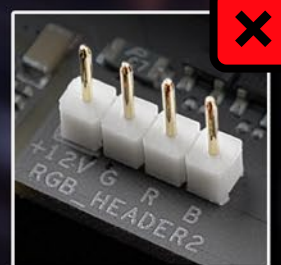

Легко Интегрировать

Вентилятор SHARK Blades RGB сертифицирован для Asus Aura Sync, MSI Mystic Light Sync, Gigabyte Fusio, и большинства других крупных брендов рынка с соответствующим расположением выхода.

**ADDRESSABLE
RGB**

Продукция Sharkoon помеченная логотипом "Адресный RGB" совместимы с материнскими платами, которые имеют выходы для вентиляторов и лент с адресными RGB светодиодами. Выходы должны иметь конфигурацию контактов 5V-D-coded-G и 5V-D-G. Примеры этих RGB-соединений от наиболее известных производителей материнских плат приведены ниже.

Конфигурация контактов RGB не зависит от производителя. Однако, наименование и маркировка этих соединений могут отличаться у разных производителей. Для получения дополнительной информации о совместимости, обратитесь к производителю вашей материнской платы, или посетите его веб-сайт.

ASUS