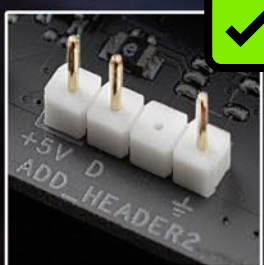

Легко Интегрировать

Вентилятор SHARK Blades RGB сертифицирован для Asus Aura Sync, MSI Mystic Light Sync, Gigabyte Fusio, и большинства других крупных брендов рынка с соответствующим расположением выхода.

**ADDRESSABLE
RGB**

Продукция Sharkoon помеченная логотипом "Адресный RGB" совместимы с материнскими платами, которые имеют выходы для вентиляторов и лент с адресными RGB светодиодами. Выходы должны иметь конфигурацию контактов 5V-D-coded-G и 5V-D-G. Примеры этих RGB-соединений от наиболее известных производителей материнских плат приведены ниже.

Конфигурация контактов RGB не зависит от производителя. Однако, наименование и маркировка этих соединений могут отличаться у разных производителей. Для получения дополнительной информации о совместимости, обратитесь к производителю вашей материнской платы, или посетите его веб-сайт.

ASUS