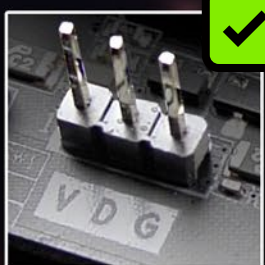

Легко Интегрировать

Вентилятор SHARK Blades RGB сертифицирован для Asus Aura Sync, MSI Mystic Light Sync, Gigabyte Fusio, и большинства других крупных брендов рынка с соответствующим расположением выхода.

**ADDRESSABLE
RGB**

Продукция Sharkoon помеченная логотипом "Адресный RGB" совместимы с материнскими платами, которые имеют выходы для вентиляторов и лент с адресными RGB светодиодами. Выходы должны иметь конфигурацию контактов 5V-D-coded-G и 5V-D-G. Примеры этих RGB-соединений от наиболее известных производителей материнских плат приведены ниже.

Конфигурация контактов RGB не зависит от производителя. Однако, наименование и маркировка этих соединений могут отличаться у разных производителей. Для получения дополнительной информации о совместимости, обратитесь к производителю вашей материнской платы, или посетите его веб-сайт.

GIGABYTE