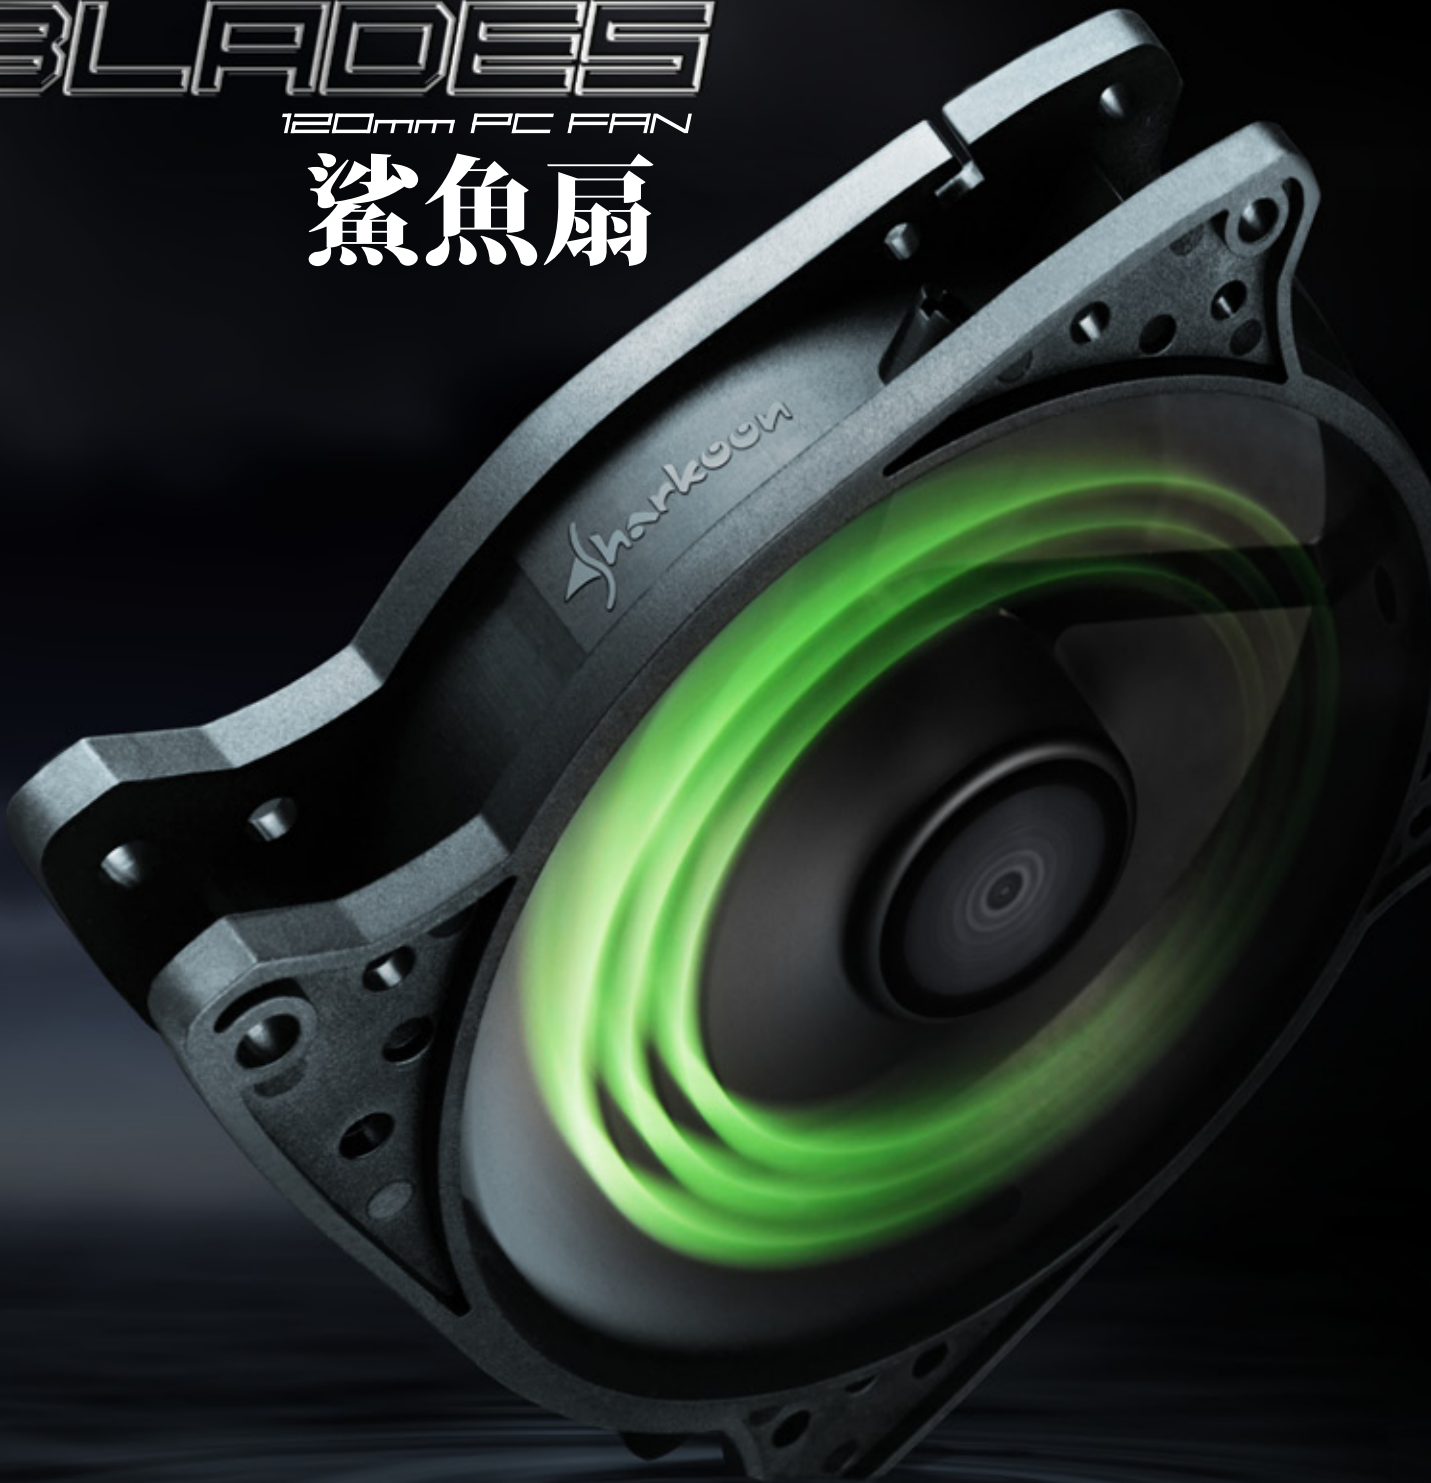

SHARK BLADES

120mm PC FAN

鯊魚扇

FEATURES

- 獨特 3D 造型邊框提供最佳空氣流量
- 特殊穩流風扇葉片設計
- 採用 Fluid Dynamic 軸承技術
- 線材外層包覆編織網保護
- 標準風扇接頭 (小 3-pin 接頭, 線長 50 公分)
- 隨附 PSU 轉接線材 (3-pin > 4-pin PSU)

UNLEASH THE
SHARK
IN YOU
sharkoon.com