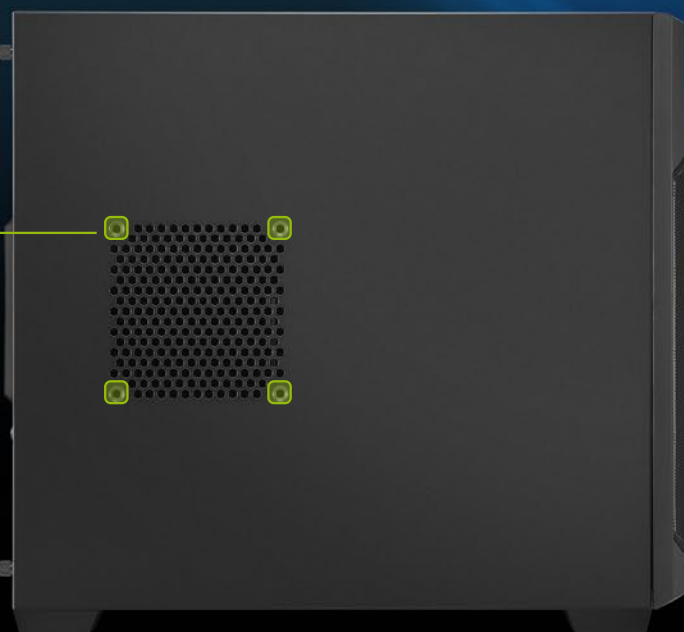

サイドパネル (V1000)