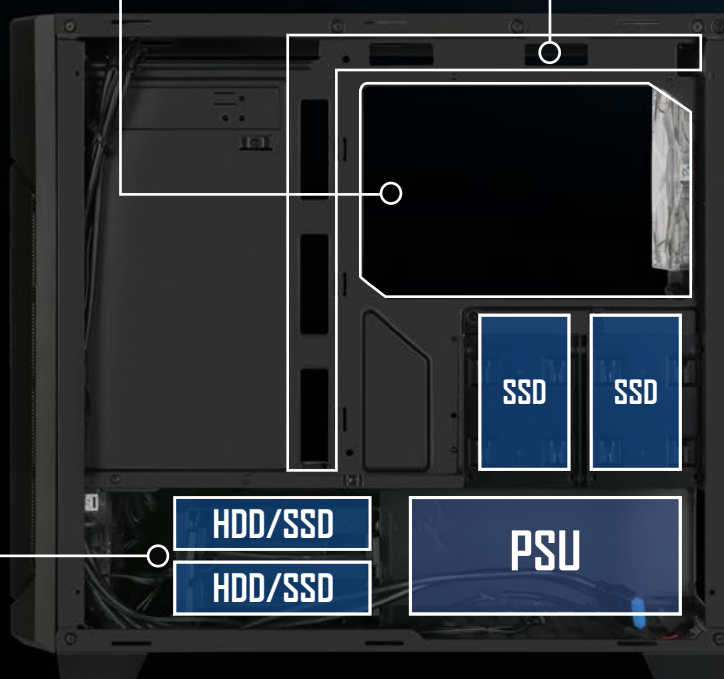

## 電源ユニットトンネル

このmicro-ATXケースに備えた革新的なトンネルに、電源ユニットに加え、2 x 3.5インチまたは2 x 2.5インチのHDDを搭載できる取り外し可能なHDDケースを隠して見栄えよく取り付けることができます。

# 多様なインストールオプション

取付ブラケット、2.5 インチ HDD/  
SSD を最大 2 つ取付け可能

実用的なケーブル通し口

ファン搭載ラジエーター  
高さ最大 5.9 cm

ハードドライブの最適な冷却を確保する  
エアベント

だ円形の切り口によって、HDDケースを  
最適な位置に取り付けることができます

CPUクーラーカットアウト

実用的なケーブル通し口

# 洗練されたソリューション

電源ユニット用の防振スペーサー

ボトムパネルに取り外し可能なダストフィルターを装備

トップパネルにマグネット式ダストフィルターを装備 (V1000 Window)

## 効率の良い空気循環

V1000 と V1000 Window のフロントパネルのファン設置部はメッシュ仕様を採用し、メッシュ部から取り入れた冷たい外気によりケース内のパーツを冷やします。熱い空気はリアパネルに設置されたファンによって、外部に送り出されます。さらに、冷却性能を高めるには、V1000 のサイドパネルにファンを1基増設することができます。高熱パーツの対応に、V1000 Window のトップパネルに最大3基のファンを増設可能です。