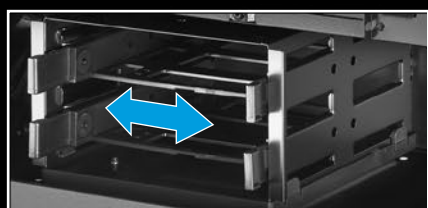

# 多様なインストールオプション

取付ブラケット、2.5 インチ HDD/  
SSD を最大 2 つ取付け可能

実用的なケーブル通し口

ファン搭載ラジエーター  
高さ最大 5.9 cm

ハードドライブの最適な冷却を確保する  
エアベント

だ円形の切り口によって、HDDケースを  
最適な位置に取り付けることができます

CPUクーラーカットアウト

実用的なケーブル通し口