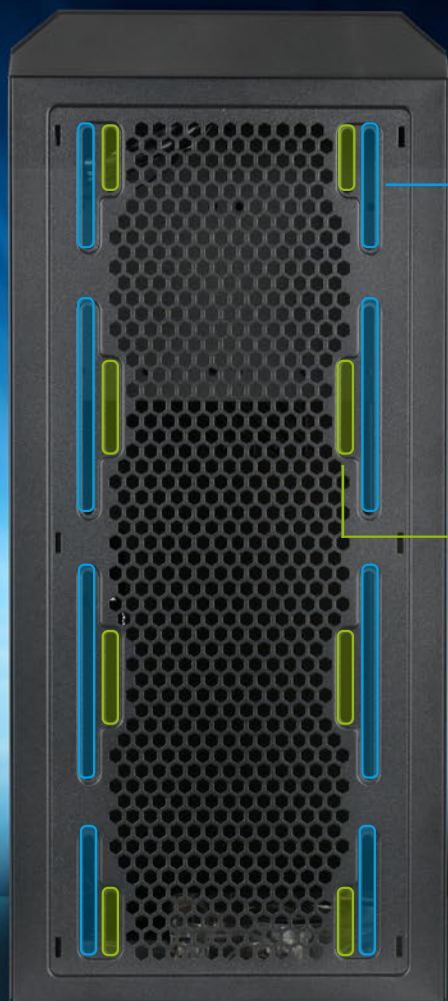

トップパネル (V1000 Window)