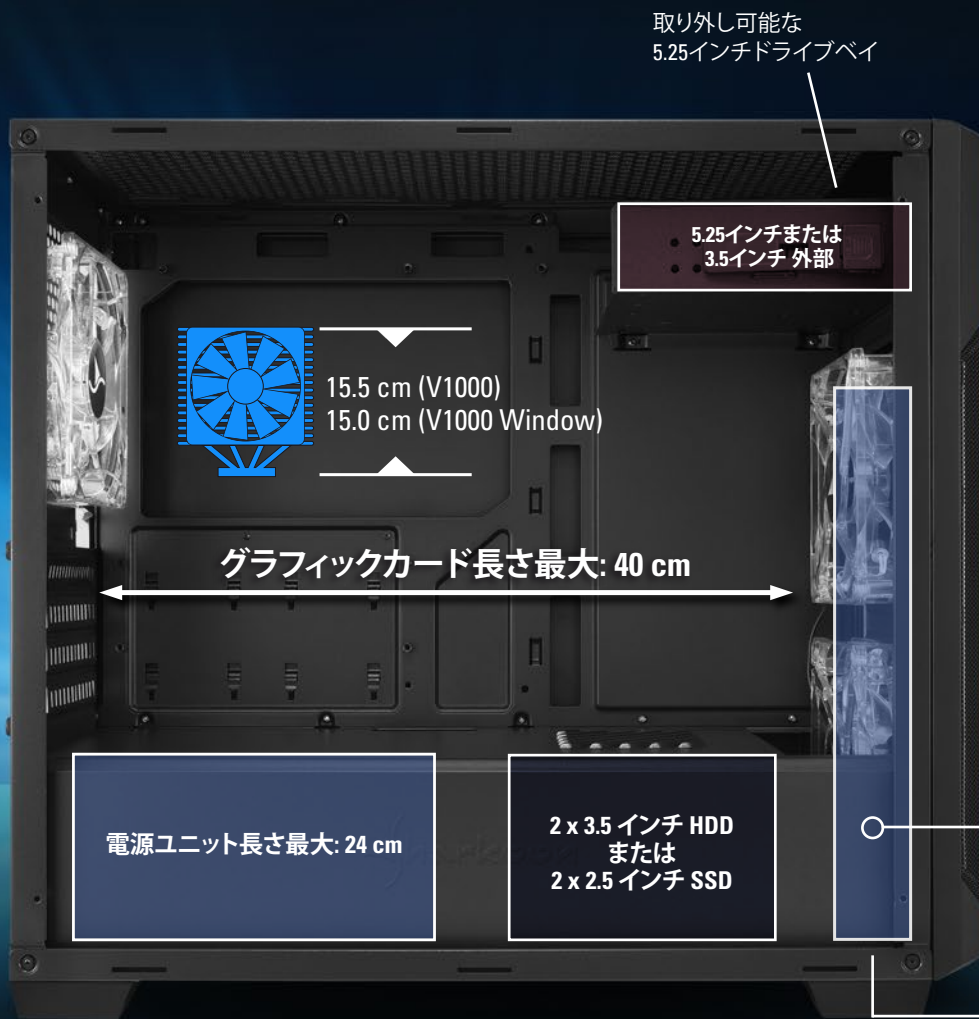

## 電源ユニットトンネル

このmicro-ATXケースに備えた革新的なトンネルに、電源ユニットに加え、2 x 3.5インチまたは2 x 2.5インチのHDDを搭載できる取り外し可能なHDDケースを隠して見栄えよく取り付けることができます。

# 多様なインストールオプション

取付ブラケット、2.5 インチ HDD/  
SSD を最大 2 つ取付け可能

実用的なケーブル通し口

ファン搭載ラジエーター  
高さ最大 5.9 cm

ハードドライブの最適な冷却を確保する  
エアベント

だ円形の切り口によって、HDDケースを  
最適な位置に取り付けることができます

CPUクーラーカットアウト

実用的なケーブル通し口