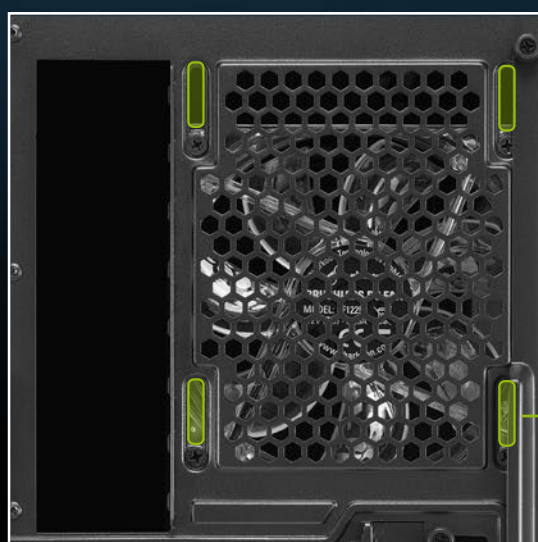

## 効率の良い空気循環

V1000 と V1000 Window のフロントパネルのファン設置部はメッシュ仕様を採用し、メッシュ部から取り入れた冷たい外気によりケース内のパーツを冷やします。熱い空気はリアパネルに設置されたファンによって、外部に送り出されます。さらに、冷却性能を高めるには、V1000 のサイドパネルにファンを1基増設することができます。高熱パーツの対応に、V1000 Window のトップパネルに最大3基のファンを増設可能です。

## フロントパネル

**2x 140 mm ファン**  
(オプション)

**1x 280 mm ラジエーター**  
(オプション)

**2x 120 mm ファン**  
(V1000に1基のみ標準搭載)

**2x 120 mm LED ファン**  
(V1000 Windowのみ標準搭載)

**1x 240 mm ラジエーター**  
(オプション)

柔軟なファン配置に対応する円形の切り口

## リアパネル

**1x 120 mm ファン**  
(V1000のみ標準搭載)

**1x 120 mm LED ファン**  
(V1000 Windowのみ標準搭載)