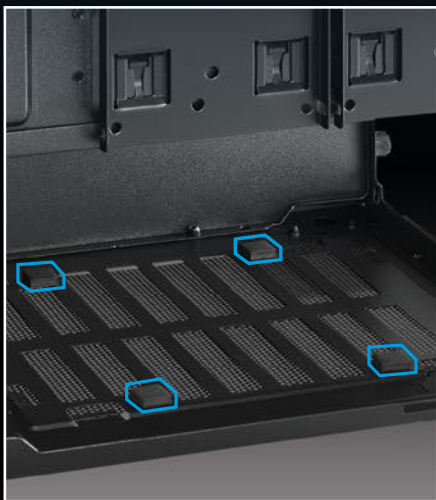

洗練されたソリューション

電源ユニット用の防振スペーサー