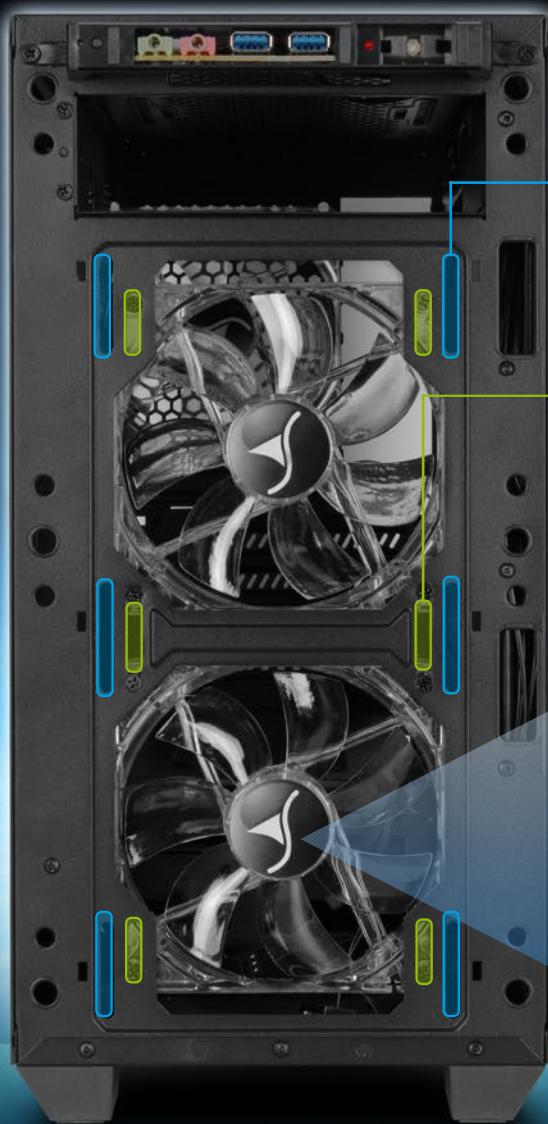

可変なファン配置

フロントパネル