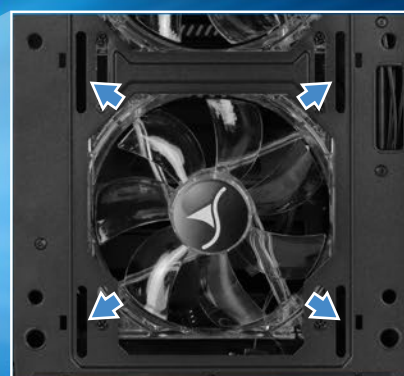

2x 140 mm ファン
(オプション)

1x 280 mm ラジエーター
(オプション)

2x 120 mm ファン
(V1000に1基のみ標準搭載)

2x 120 mm LED ファン
(V1000 Windowのみ標準搭載)

1x 240 mm ラジエーター
(オプション)

柔軟なファン配置に対応する円形の切り口