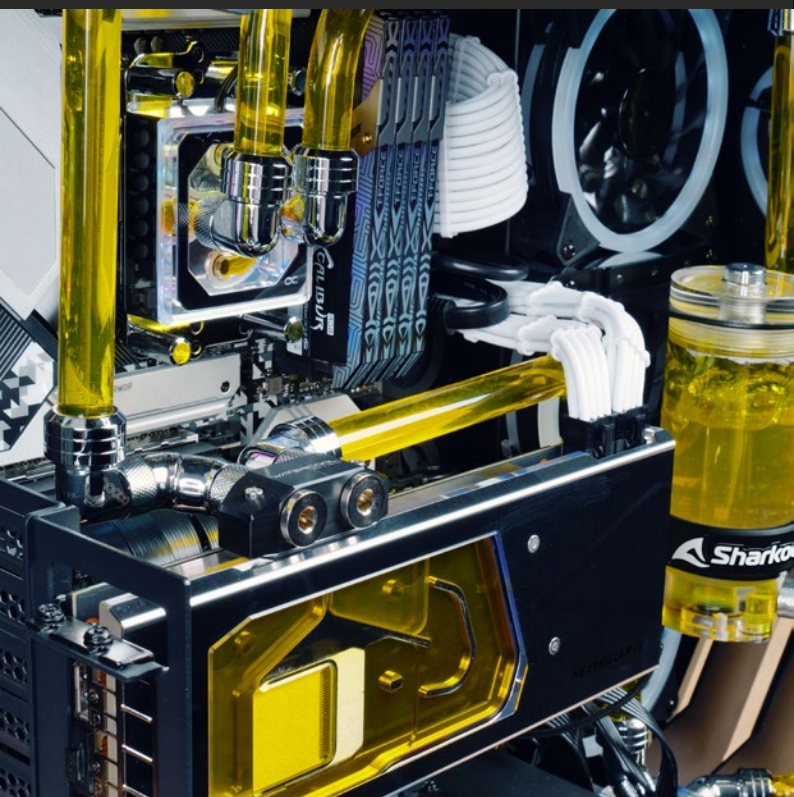

**Sharkoon**

**ELITE**  
SHARK

**CA700**  
ATX PC CASE

Met de ELITE SHARK CA700 presenteert Sharkoon een indrukwekkende premiumbehuizing. Zijn fraaie contouren en uitzonderlijke vakmanschap sluiten perfect aan op de kenmerken en kolossale afmetingen van de CA700. De behuizing biedt genoeg ruimte voor maximaal acht RGB-fans en een waterkoelingsysteem met twee radiatoren van 360 mm, terwijl de grafische kaart ook verticaal kan worden geplaatst. Bovendien kan de behuizing middels zijn voet in vier verschillende posities worden gekanteld.

### ***Ideale koelprestaties***

Met zijn elegante ontwerp is de ELITE SHARK CA700 zo vormgegeven dat hij aan alle kanten mogelijkheid biedt voor een ideale luchtdoorstroom. Zelfs als het systeem op maximale capaciteit wordt gebruikt, is ideale koeling altijd gegarandeerd.

Er kunnen maximaal acht RGB-LED-fans van 120 mm worden geïnstalleerd om de ingebouwde hardware effectief te koelen. Vijf fans zijn alvast voorgeïnstalleerd voor direct gebruik.

En natuurlijk kan de ELITE SHARK CA700 van binnen ook met water worden gekoeld. Maar wat deze behuizing zo bijzonder maakt, is de mogelijkheid om twee radiatoren van 360 mm tegelijk te installeren: eentje bovenin de behuizing en eentje naast het moederbord.

## ***Futuristisch ontwerp***

Normale pc-behuizingen zijn doorgaans te herkennen aan hun simpele, rechthoekige vormen.

Maar de ELITE SHARK CA700 is allesbehalve normaal, en dat zie je ook terug in zijn ontwerp en vorm: zijn zeshoekige profiel trekt meteen de aandacht, net als zijn futuristische design met een open frame, dat zorgt voor een constante luchtdoorstroom.