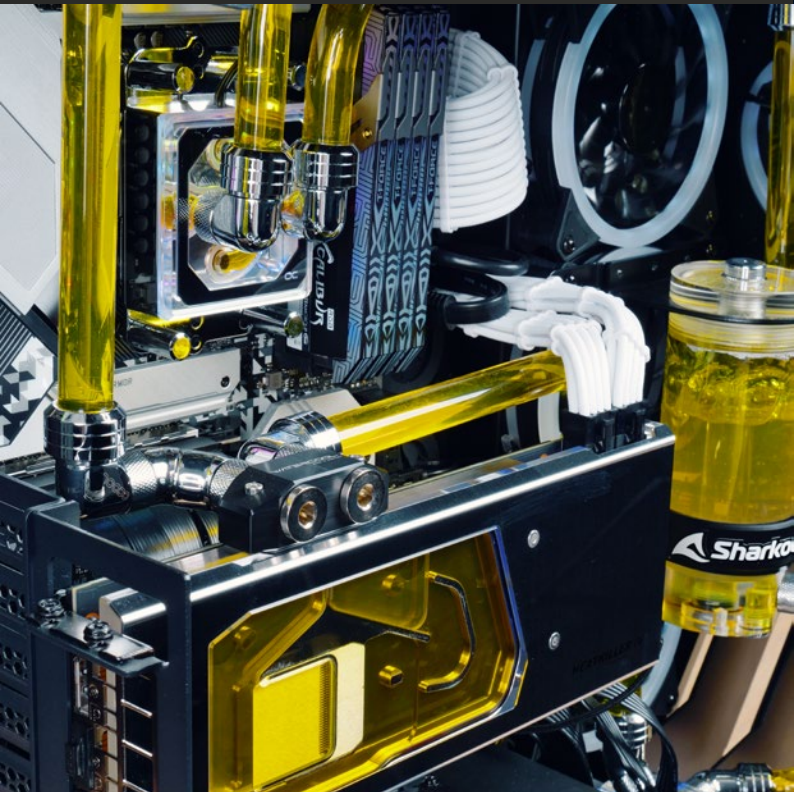

**Sharkoon**

**ELITE**  
SHARK

**CA700**  
ATX PC CASE

ELITE SHARK CA700 ile Sharkoon etkileyici bir premium kasa sunuyor. Çarpıcı hatları ve yüksek kaliteli işçiliği, CA700'ü oluşturan sayısız özellik ve muazzam boyutlarla uyumludur. Sekiz adede kadar RGB fanı ve iki 360 mm radyatörlü bir su soğutma sistemi, kasanın içinde yer bulabilirken, grafik kartı da dikey olarak konumlandırılabilir. Ek olarak, kasa gövdesi tabanı aracılığıyla dört pozisyonda eğilebilir ve kilitlebilir.

### **İdeal Soğutma Performansı**

Zarif tasarımıyla ELITE SHARK CA700, her tarafından ideal bir hava akışına olanak tanıyacak şekilde oluşturulmuştur. Sistem tam kapasite kullanıldığında bile ideal bir soğutma her zaman sağlanacaktır.

Kurulu bileşenleri etkin bir şekilde soğutmak için sekiz adede kadar 120 mm RGB LED fan için kurulum seçenekleri vardır.

Hemen kullanım için beş fan önceden monte edilmiştir ve elbette ELITE SHARK CA700 için suyla soğutma da kullanılabilir. Bununla birlikte, bu kasada özel olan şey, aynı anda biri kasanın üstünde ve diğeri de ana kartın yanında olmak üzere iki adet 360 mm radyatör kurma seçeneğinizin olmasıdır: biri kasanın üstünde, diğeri ana kartın yanında.

## Fütüristik Dizayn

Sıradan PC kasaları basit ve dikdörtgen formlarıyla tanınır.

Ancak ELITE SHARK CA700, tasarımı ve şekliyle alışılmışın oldukça dışındadır: Altı kenarlı konturu ve sürekli hava akışı sağlayan fütüristik, açık çerçeve tasarımı hemen dikkat çeker.