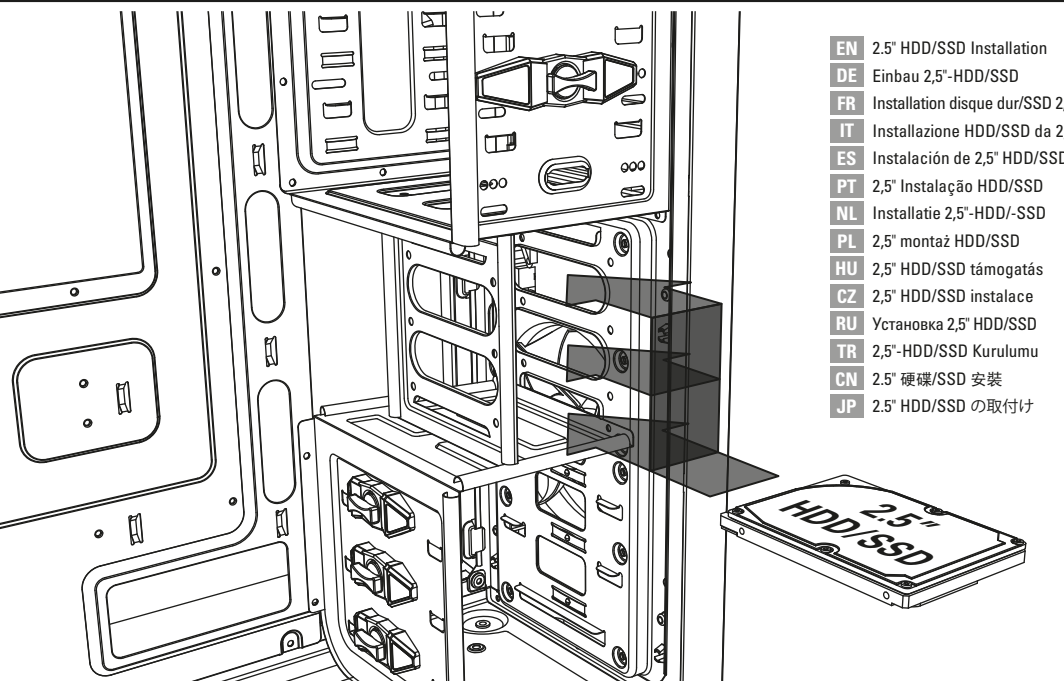

- EN** 5.25" Device Installation
- DE** Einbau 5,25"-Laufwerk
- FR** Installation du périphérique 5,25"
- IT** Installazione unità da 5,25"
- ES** Instalación de dispositivo 5,25"
- PT** 5,25" Instalação de dispositivo
- NL** Installatie 5,25"-apparaat
- PL** 5,25" montaż urządzeń
- HU** 5,25" Eszköz támogatás
- CZ** Instalace 5,25" zařízení
- RU** Установка устройства 5,25"
- TR** 5,25" Cihaz Kurulumu
- CN** 5.25" 装置安裝
- JP** 5.25" デバイスの取り付け

- EN** 3.5" External Device Installation
- DE** Einbau 3,5"-Laufwerk (Extern)
- FR** Installation du périphérique externe 3,5"
- IT** Installazione unità esterna da 3,5"
- ES** Instalación externa de dispositivo 3,5"
- PT** 3,5" Instalação de dispositivo externo
- NL** Installatie extern 3,5"-apparaat
- PL** 3,5" zewnętrzny montaż urządzeń
- HU** 3,5" Külső eszköz támogatás
- CZ** Instalace externího 3,5" zařízení
- RU** Внешняя установка устройства 3,5"
- TR** 3,5" Harici Cihaz Kurulumu
- CN** 3.5" 外接装置安裝
- JP** 3.5" 外付けデバイスの取付け