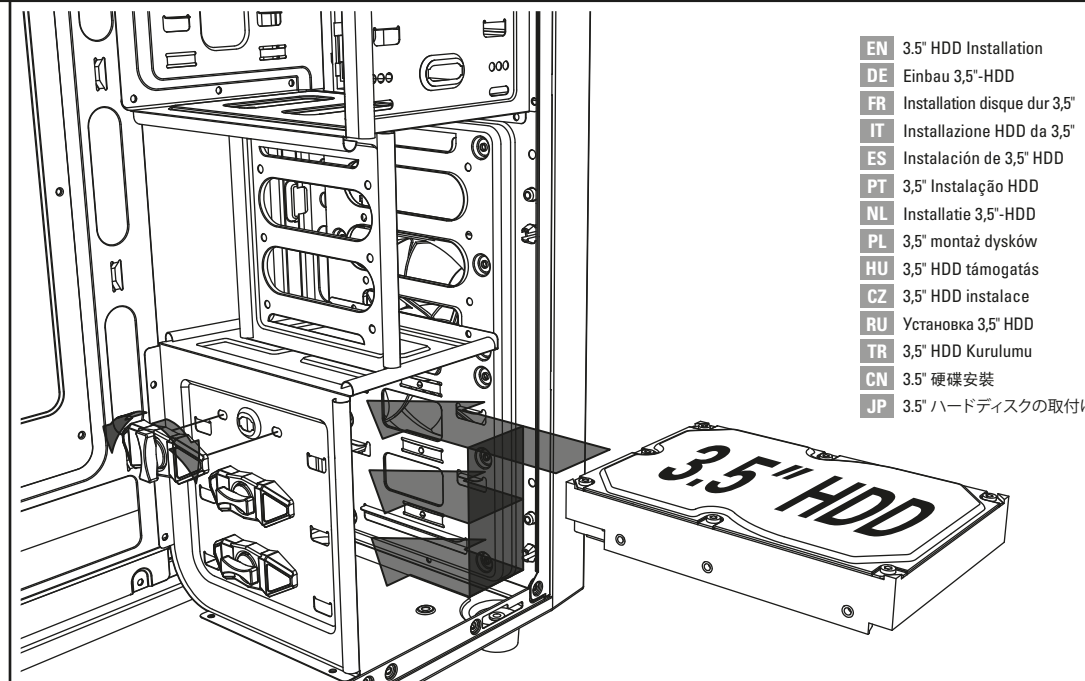

- **EN** 3.5" HDD Installation
- **DE** Einbau 3,5"-HDD
- **FR** Installation disque dur 3,5"
- **IT** Installazione HDD da 3,5"
- **ES** Instalación de 3,5" HDD
- **PT** 3,5" Instalação HDD
- **NL** Installatie 3,5"-HDD
- **PL** 3,5" montaż dysków
- **HU** 3,5" HDD támogatás
- **CZ** 3,5" HDD instalace
- **RU** Установка 3,5" HDD
- **TR** 3,5" HDD Kurulumu
- **CN** 3.5" 硬碟安裝
- **JP** 3.5" ハードディスクの取付け