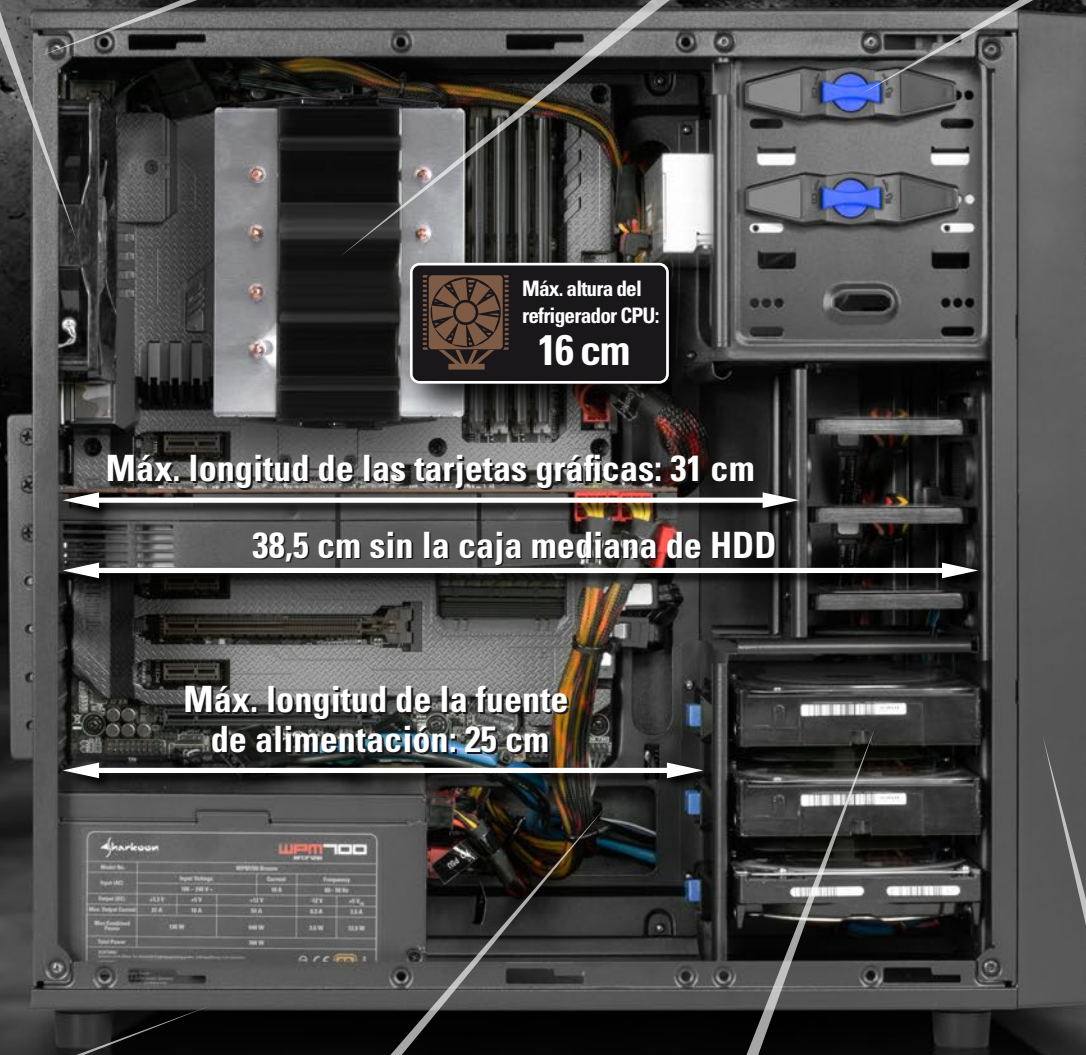

VS4-W

ATX PC CASE

2x
USB3.0

3x
3,5"
HDD BAHÍAS

3x
2,5"
SSDs/HDDs

**SISTEMA
DE GESTIÓN
DEL CABLE**

FEATURES

- Caja ATX
- Posibilidades de montaje: 3x 5,25" bahías (externas) o 2x 5,25" bahías + 1x 3,5" bahía (externa) + 3x 3,5" bahías de disco duro (interna) + 3x 2,5 SSDs/HDDs (interna)
- Frontal I/O: 2x USB3.0, 2x Audio
- Acabado interior en negro
- 7 ranuras para tarjetas de expansión
- Dispositivos de sujeción rápida para dos unidades ópticas y tres discos duros 3,5"
- Apertura para refrigerador de CPU
- 2 aperturas para refrigeración por agua
- Sistema de gestión del cable
- Panel lateral acrílico
- Dimensiones: 445 x 200 x 430 mm (L x An x Al)

CONFIGURACIÓN DEL VENTILADOR:

- Panel frontal: 1x 120 mm ventilador (preinstalado), 1x 120 mm ventilador (opcional)
- Panel posterior: 1x 120 mm LED ventilador (preinstalado)

CONTENIDOS DEL PAQUETE:

- Caja ATX VS4-W
- 1x Cubierta de la ranura, juego de tornillos, material de montaje

MEJORES PRESTACIONES

120 mm LED ventilador en el panel posterior

2 aperturas para refrigeración por agua

Apertura para refrigeradores de CPU

Dispositivos de sujeción rápida

Filtro de polvo en la parte inferior

Sistema de gestión del cable

Montaje sencillo de SSD y HDD

120 mm ventilador frontal con filtro de polvo

VS4-W

ATX PC CASE

**Sistema de flujo de aire
extraordinariamente eficiente:**

**Escape de
aire caliente**