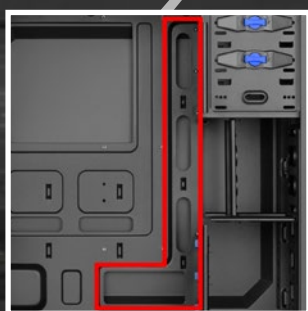

VS4-W

ATX PC CASE

2x
USB3.0

3x
3,5"
HDD BAHÍAS

3x
2,5"
SSDs/HDDs

**SISTEMA
DE GESTIÓN
DEL CABLE**

FEATURES

- Caja ATX
- Posibilidades de montaje: 3x 5,25" bahías (externas) o 2x 5,25" bahías + 1x 3,5" bahía (externa) + 3x 3,5" bahías de disco duro (interna) + 3x 2,5 SSDs/HDDs (interna)
- Frontal I/O: 2x USB3.0, 2x Audio
- Acabado interior en negro
- 7 ranuras para tarjetas de expansión
- Dispositivos de sujeción rápida para dos unidades ópticas y tres discos duros 3,5"
- Apertura para refrigerador de CPU
- 2 aperturas para refrigeración por agua
- Sistema de gestión del cable
- Panel lateral acrílico
- Dimensiones: 445 x 200 x 430 mm (L x An x Al)

MEJORES PRESTACIONES

120 mm LED ventilador en el panel posterior

2 aperturas para refrigeración por agua

Apertura para refrigeradores de CPU

Dispositivos de sujeción rápida

Filtro de polvo en la parte inferior

Sistema de gestión del cable

Montaje sencillo de SSD y HDD

120 mm ventilador frontal con filtro de polvo

VS4-W

ATX PC CASE

**Sistema de flujo de aire
extraordinariamente eficiente:**

**Escape de
aire caliente**