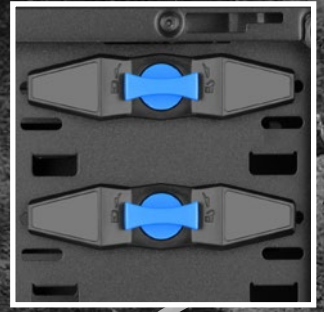

VS4-W

ATX PC CASE

2x
USB3.0

3x
3,5"
HDD BAHÍAS

3x
2,5"
SSDs/HDDs

**SISTEMA
DE GESTIÓN
DEL CABLE**

FEATURES

- Caja ATX
- Posibilidades de montaje: 3x 5,25" bahías (externas) o 2x 5,25" bahías + 1x 3,5" bahía (externa) + 3x 3,5" bahías de disco duro (interna) + 3x 2,5 SSDs/HDDs (interna)
- Frontal I/O: 2x USB3.0, 2x Audio
- Acabado interior en negro
- 7 ranuras para tarjetas de expansión
- Dispositivos de sujeción rápida para dos unidades ópticas y tres discos duros 3,5"
- Apertura para refrigerador de CPU
- 2 aperturas para refrigeración por agua
- Sistema de gestión del cable
- Panel lateral acrílico
- Dimensiones: 445 x 200 x 430 mm (L x An x Al)

CONFIGURACIÓN DEL VENTILADOR:

- Panel frontal: 1x 120 mm ventilador (preinstalado), 1x 120 mm ventilador (opcional)
- Panel posterior: 1x 120 mm LED ventilador (preinstalado)

CONTENIDOS DEL PAQUETE:

- Caja ATX VS4-W
- 1x Cubierta de la ranura, juego de tornillos, material de montaje

MEJORES PRESTACIONES

120 mm LED ventilador en el panel posterior

2 aperturas para refrigeración por agua

Apertura para refrigeradores de CPU

Dispositivos de sujeción rápida

Filtro de polvo en la parte inferior

Sistema de gestión del cable

Montaje sencillo de SSD y HDD

120 mm ventilador frontal con filtro de polvo

VS4-W

ATX PC CASE

**Sistema de flujo de aire
extraordinariamente eficiente:**

**Escape de
aire caliente**