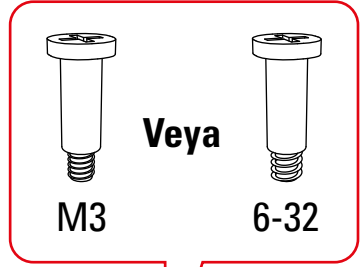

Kablo ve Bağlantılar

■ Fan Bağlantısı	4-Pinli PWM
■ LED Bağlantısı	4-Pinli (5V-D-kodlu-G)
■ Fan Kablo Uzunluğu	600 mm
■ LED Kablo Uzunluğu	600 mm

Elektriksel Özellikler

■ Anma Gerilimi (Fan)	12 V
■ Anma Gerilimi (LED'ler)	5 V
■ Anma Akımı (Fan)	0,14 A
■ Anma Akımı (LED'ler)	0,9 A
■ Anma Gücü (Fan)	1,68 W
■ Anma Gücü (LED'ler)	4,5 W
■ Başlangıç Gerilimi	7 V

Paket İçeriği

■ SHARK Lights RGB PWM, Fan Vidalı Set
--

Fan ve LED'i Bağlayın

4-Pin PWM
veya 3-Pin
Fan Bağlantısı

Anakart Adresli
RGB Pin Başlığı

Fan Kurun (vidaları arkadan)

Fan Kurun (vidaları önden)

← Hava Akışı