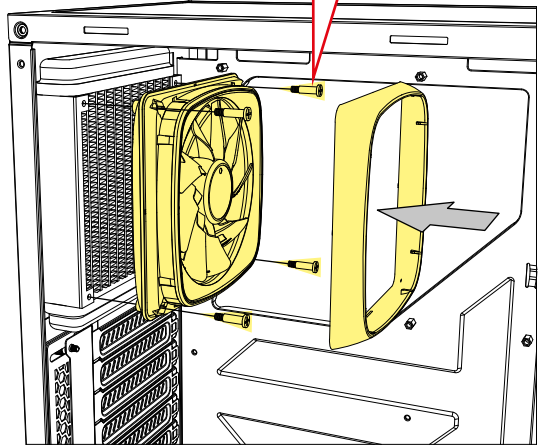

Paket İçeriği

■ SHARK Lights RGB PWM, Fan Vidalı Set
--

Fan ve LED'i Bağlayın

4-Pin PWM
veya 3-Pin
Fan Bağlantısı

Anakart Adresli
RGB Pin Başlığı

Fan Kurun (vidaları arkadan)

Fan Kurun (vidaları önden)

← Hava Akışı