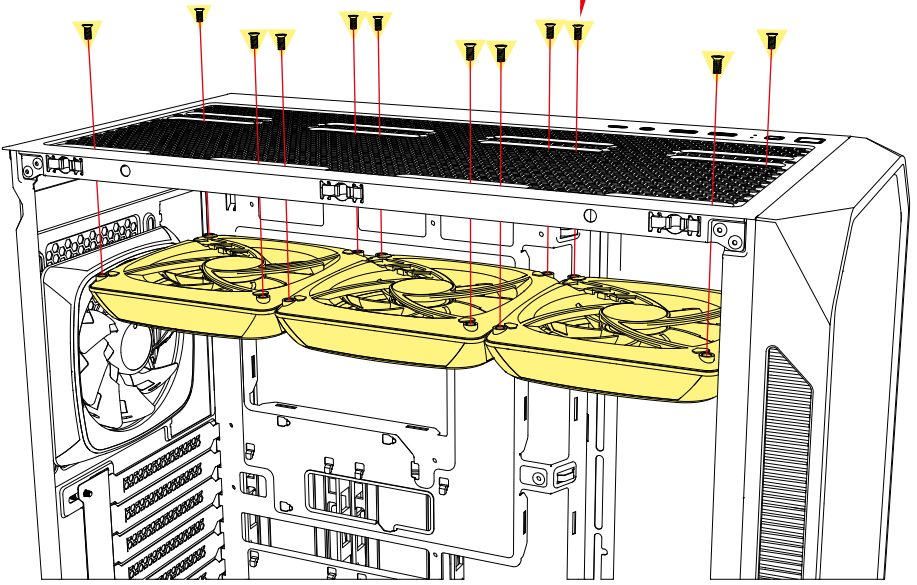

Kablo ve Bağlantılar

■ Fan Bağlantısı	4-Pinli PWM
■ LED Bağlantısı	4-Pinli (5V-D-kodlu-G)
■ Fan Kablo Uzunluğu	600 mm
■ LED Kablo Uzunluğu	600 mm

Elektriksel Özellikler

■ Anma Gerilimi (Fan)	12 V
■ Anma Gerilimi (LED'ler)	5 V
■ Anma Akımı (Fan)	0,14 A
■ Anma Akımı (LED'ler)	0,9 A
■ Anma Gücü (Fan)	1,68 W
■ Anma Gücü (LED'ler)	4,5 W
■ Başlangıç Gerilimi	7 V

Paket İçeriği

■ SHARK Lights RGB PWM, Fan Vidalı Set
--

Fan ve LED'i Bağlayın

4-Pin PWM
veya 3-Pin
Fan Bağlantısı

Anakart Adresli
RGB Pin Başlığı

Fan Kurun (vidaları arkadan)

Fan Kurun (vidaları önden)

← Hava Akışı