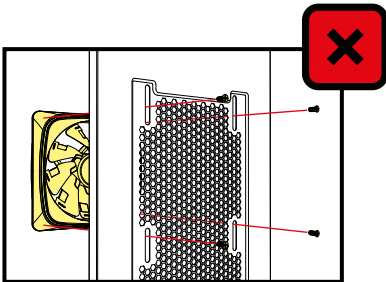

Kablo ve Bağlantılar

■ Fan Bağlantısı	4-Pinli PWM
■ LED Bağlantısı	4-Pinli (5V-D-kodlu-G)
■ Fan Kablo Uzunluğu	600 mm
■ LED Kablo Uzunluğu	600 mm

Elektriksel Özellikler

■ Anma Gerilimi (Fan)	12 V
■ Anma Gerilimi (LED'ler)	5 V
■ Anma Akımı (Fan)	0,14 A
■ Anma Akımı (LED'ler)	0,9 A
■ Anma Gücü (Fan)	1,68 W
■ Anma Gücü (LED'ler)	4,5 W
■ Başlangıç Gerilimi	7 V

Paket İçeriği

■ SHARK Lights RGB PWM, Fan Vidalı Set
--

Fan ve LED'i Bağlayın

4-Pin PWM
veya 3-Pin
Fan Bağlantısı

Anakart Adresli
RGB Pin Başlığı

Fan Kurun (vidaları arkadan)

Fan Kurun (vidaları önden)

← Hava Akışı