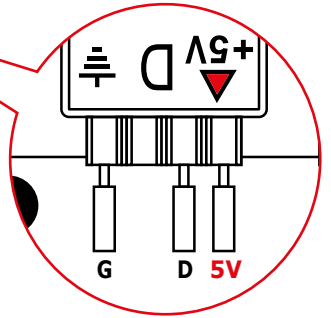

Kablo ve Bağlantılar

■ Fan Bağlantısı	4-Pinli PWM
■ LED Bağlantısı	4-Pinli (5V-D-kodlu-G)
■ Fan Kablo Uzunluğu	600 mm
■ LED Kablo Uzunluğu	600 mm

Elektriksel Özellikler

■ Anma Gerilimi (Fan)	12 V
■ Anma Gerilimi (LED'ler)	5 V
■ Anma Akımı (Fan)	0,14 A
■ Anma Akımı (LED'ler)	0,9 A
■ Anma Gücü (Fan)	1,68 W
■ Anma Gücü (LED'ler)	4,5 W
■ Başlangıç Gerilimi	7 V

Paket İçeriği

■ SHARK Lights RGB PWM, Fan Vidalı Set
--

Fan ve LED'i Bağlayın

4-Pin PWM
veya 3-Pin
Fan Bağlantısı

Anakart Adresli
RGB Pin Başlığı

Fan Kurun (vidaları arkadan)

Fan Kurun (vidaları önden)

← Hava Akışı