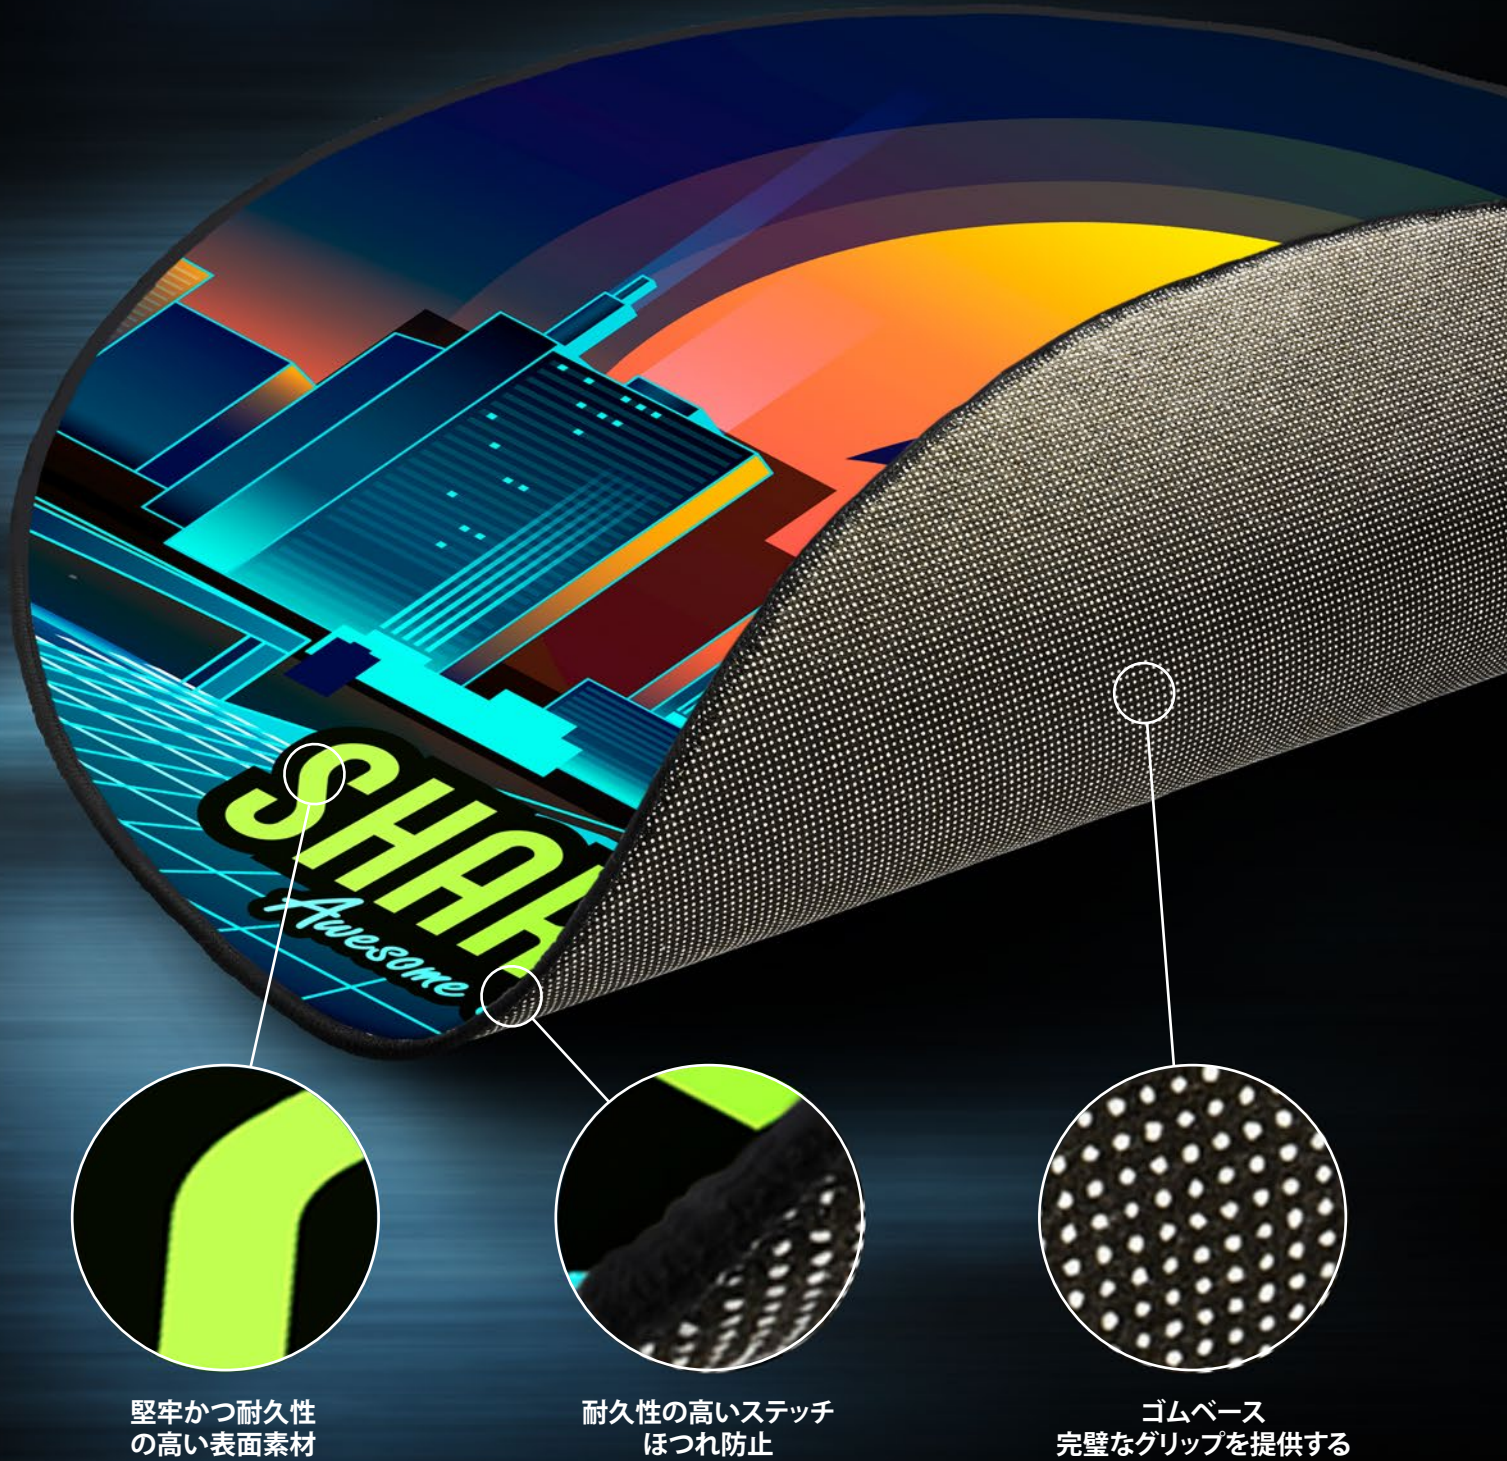

 **Sharkoon**

SKILLER
SFM11
GAMING FLOOR MAT

4つの弾力性のあるデザイン

SKILLER SFM11 は 4 種類のユニークなデザイン、未来的な物からアドベンチャー的な物の中から選ぶことが可能です。しかし 4 種類のデザインに共通するのは、高品質であり床に傷をつける出来事を塞いでくれます。昇華プロセスの使用による、全てのプリントは直接繊維に統合されているため、他の通常商品に比べてより長持ちすることが可能です。

HEX

六角形のデザインはダークカラーで超リアルな 3D 奥行き効果が印象的です。この薄暗い雰囲気モチーフは時間を超越して目を引いてしまう商品です。

CUBE

立方体デザインは、3 種類のマットカラーで Sharkoon の名前が描かれています。これらが一緒になって 1 つの立方体となります。シンプルなデザインはマットをあらゆる部屋でも簡単に統合をすることが可能です。

RETRO

レトロな都市のデザインは未来的に見え、赤く輝く太陽の前の地平線に Sharkoon のロゴが付いたサイバーのようなスカイラインを描いています。このような印象的なデザインが好きな方は、間違いなくお気に入りとなる保護フロアーマットでしょう。

GAMING AREA

ゲーミングエリアは 1960 年初頭のサーフィンスタイルを思い出させ、明るくわずかに淡い色で表現されています。その外観は爽やかで遊び心があり、あなた自身の 4 つの壁の中にスプラッシュカラーを付け加えることができます。

主な特徴

堅牢かつ耐久性
の高い表面素材

耐久性の高いステッチ
ほつれ防止

ゴムベース
完璧なグリップを提供する

耐摩耗性とノイズ削減効果

厚さ 5 mm のフローア保護マットのおかげで、チェアのキャスターの連続的回転にも耐えることができます。一方で同時にノイズを効果的に削減することも可能です。耐久性の高い SFM11 により、フローアはチェアのキャスターから引き起こされる引っかき傷や擦り傷から保護されます。またステッチエッジはほつれを防ぎ、マットの寿命と耐久性を向上させました。マット下面にゴム引をされていることにより、マットは押し込まれず、常にしっかりと固定されます。

仕様

SKILLER SFM11

基本情報:

■ バージョン情報:	Gaming Area, Hex, Retro, Cube
■ 直径:	120 cm
■ 厚さ:	5 mm
■ 表面:	ポリエステル
■ 滑り止めベース:	✓

パッケージ内容:

- SKILLER SFM11

sharkoon.com