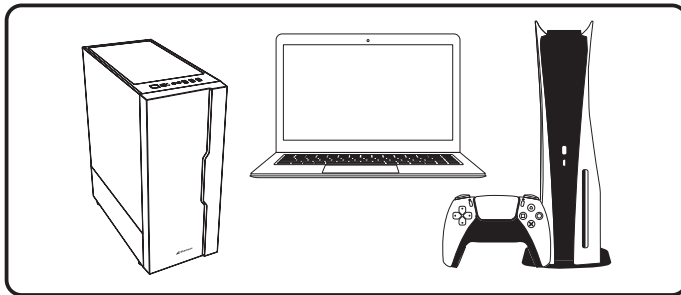

USB Connector

- USB-Anschluss
- Connecteur USB
- Connettore USB
- Conector USB
- Conector USB
- USB-aansluiting
- Podłączenie USB

- USB konektor
- USB csatlakozó
- USB bağlantısı
- Разъём USB
- USB 接頭
- USB コネクタ