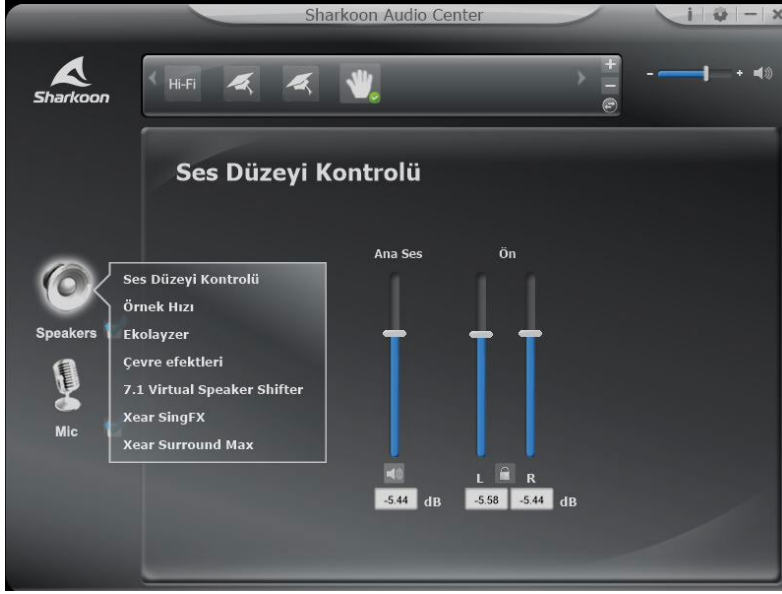

3. Hoparlörler

Sharkoon Audio Center ile RUSH ER40'un ses düzeyini kontrol edebilir, ekolayzer üzerinden ses değişiklikleri yapabilir, çeşitli öntanımlı efektlere ulaşabilir ve sanal 7.1 surround ses pozisyonunu ayarlayabilirsiniz. Ayrı menü öğelerine erişmek için yazılım penceresinin solunda yer alan hoparlör simgesine sağ tıklayabilirsiniz.

Ses Düzeyi Kontrolü: Ayar çubuğunu yukarı çekerek ses düzeyini yükseltebilir, aşağı çekerek ses düzeyini azaltabilirsiniz. Sağda yer alan ayar çubuğuyla sağ ve sol hoparlörlerin ses düzeyini ayrı ayrı ayarlayabilirsiniz. Bunun için kilit simgesine tıklamanız yeterli.

Örnek Hızı: RUSH ER40'un ses çipi iki ayrı örnek hızı sunar. 44.1 kHz ve 48 kHz değerlerinden birini seçebilirsiniz.

Ekolayzer: Ekolayzer üzerinden kayıttan yürütme için ayrı ayrı bas, mid ve tiz ayarları yapabilirsiniz. Yazılımda farklı müzik türleri için kullanabileceğiniz öntanımlı profiller de bulunur. Varsayılan düğmesine tıklayarak tüm ekolayzer ayarlarını sıfırlayabilirsiniz. Ayrıca kullanıcı tanımlı profilleri de oluşturulup kaydedilebilirsiniz.

Çevre Efektleri: RUSH ER40'le, kayıttan yürütmeyi farklı ortamlara göre sanal efektler kullanabilirsiniz. Yazılımda hemen seçebileceğiniz dört efekt bulunur. Ok simgesine tıklayınca açılan menüden diğer efektlere de göz atabilirsiniz.

7.1 Virtual Speaker Shifter: Sanal 7.1 surround sisteminin ses pozisyonu buradan değiştirilebilir. Hoparlörler, solda bulunan düğmelerle saat yönünde ya da saatin tersi yönde dönebilir. Ayrıca hoparlörleri ayrı ayrı sürükleyip bırakabilirsiniz. Hoparlörlerin ses düzeylerini sağda görebilirsiniz. Hoparlörleri orijinal ses düzeylerine döndürmek için sıfırlama düğmesine tıklayabilirsiniz.

Xear SingFX: Xear SingFX özelliği, kayıttan yürütmelerin ses perdesini ayarlamanıza imkân tanır. Tuş Değiştirme açıkken perde tonunu yükseltebilir veya azaltabilirsiniz. Kayıttan yürütme esnasında duyulabilir şarkı veya diyalog düzeyi „Ses Yitimini Etkinleştir“ uyarıyla değiştirilebilir.

Xear Surround Max: Xear Surround Max, bir ses kaynağından gelen stereo sinyalleri sanal 7.1 surround sese dönüştürerek daha iyi bir uzaysal ses sağlar. Bu özelliği kullanmak için 7.1 Virtual Speaker Shifter etkinleştirilmiş olmalıdır.