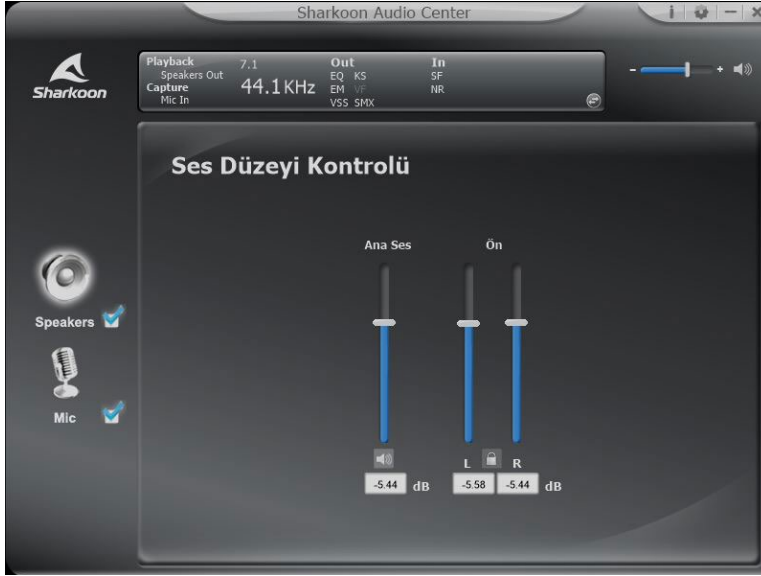

2. Yazılıma Genel Bakış

Sharkoon Audio Center ile RUSH ER40'un farklı özelliklerini kontrol edip ayarlarını yapabilirsiniz. Örneğin Sharkoon Audio Center ile ses düzeyi ayarı, ses ayarları veya 7.1 surround ses ayarları yapılabilir. Yüklü gelen bir dizi öntanımlı ayar ve kayıttan yürütme ve ses kaydetme efekti de yazılımda bulunabilir.

Durum Paneli: Durum kontrol panelini yazılımın üst kısmında bulabilirsiniz. Burada hoparlörler ve mikrofon için açılan ve kapatılan özellikler gösterilir. Ok düğmesiyle profil kontrol paneline geçebilirsiniz.

Profil Paneli: Profil Paneli'nde ses profillerini oluşturabilir, değiştirebilir, düzenleyebilir veya silebilirsiniz. Ok düğmesine tıklayarak Durum Paneli'ne geri dönebilirsiniz.

Uygulama Ayarları ve Bilgileri: Yazılım penceresinin sağ üst kısmında yer alan "i" düğmesine tıklayarak yazılım sürücülerine dair bilgi edinebilirsiniz. Dil ayarlarını ve diğer ayarları çark düğmesine tıklayarak yapabilirsiniz.

Ses Düzeyi Kontrolü: RUSH ER40'un ses düzeyi kontrolleri Durum/Profil Paneli'nin sağında yer alır. Hoparlör simgesine tıklayarak kulaklığın sesini kapatabilirsiniz.

Hoparlörler: RUSH ER40 ayarları yazılım penceresinin sol tarafında yer alır. Ses düzeyi kontrolünü açmak için buna sol tıklayın. Mikrofonun gelişmiş menüsüne erişmek içinse sağ tıklayın.

Mikrofon: RUSH ER40'un mikrofon ayarları yazılım penceresinin sol tarafında yer alır. Ses düzeyi kontrolünü açmak için buna sol tıklayın. Mikrofonun gelişmiş menüsüne erişmek içinse sağ tıklayın.