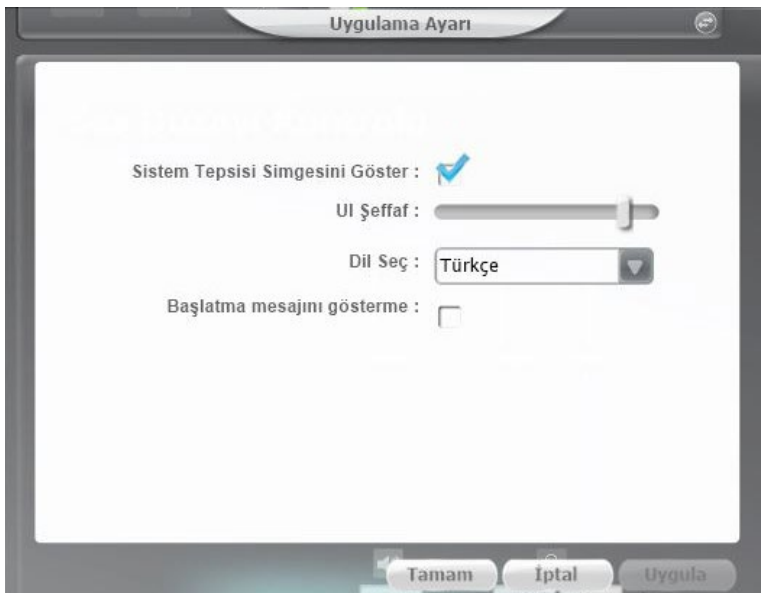

2. Yazılıma Genel Bakış

Sharkoon Audio Center ile RUSH ER40'un farklı özelliklerini kontrol edip ayarlarını yapabilirsiniz. Örneğin Sharkoon Audio Center ile ses düzeyi ayarı, ses ayarları veya 7.1 surround ses ayarları yapılabilir. Yüklü gelen bir dizi öntanımlı ayar ve kayıttan yürütme ve ses kaydetme efekti de yazılımda bulunabilir.

Durum Paneli: Durum kontrol panelini yazılımın üst kısmında bulabilirsiniz. Burada hoparlörler ve mikrofon için açılan ve kapatılan özellikler gösterilir. Ok düğmesiyle profil kontrol paneline geçebilirsiniz.

Profil Paneli: Profil Paneli'nde ses profillerini oluşturabilir, değiştirebilir, düzenleyebilir veya silebilirsiniz. Ok düğmesine tıklayarak Durum Paneli'ne geri dönebilirsiniz.

Uygulama Ayarları ve Bilgileri: Yazılım penceresinin sağ üst kısmında yer alan "i" düğmesine tıklayarak yazılım sürücülerine dair bilgi edinebilirsiniz. Dil ayarlarını ve diğer ayarları çark düğmesine tıklayarak yapabilirsiniz.

Ses Düzeyi Kontrolü: RUSH ER40'un ses düzeyi kontrolleri Durum/Profil Paneli'nin sağında yer alır. Hoparlör simgesine tıklayarak kulaklığın sesini kapatabilirsiniz.

Hoparlörler: RUSH ER40 ayarları yazılım penceresinin sol tarafında yer alır. Ses düzeyi kontrolünü açmak için buna sol tıklayın. Mikrofonun gelişmiş menüsüne erişmek içinse sağ tıklayın.

Mikrofon: RUSH ER40'un mikrofon ayarları yazılım penceresinin sol tarafında yer alır. Ses düzeyi kontrolünü açmak için buna sol tıklayın. Mikrofonun gelişmiş menüsüne erişmek içinse sağ tıklayın.