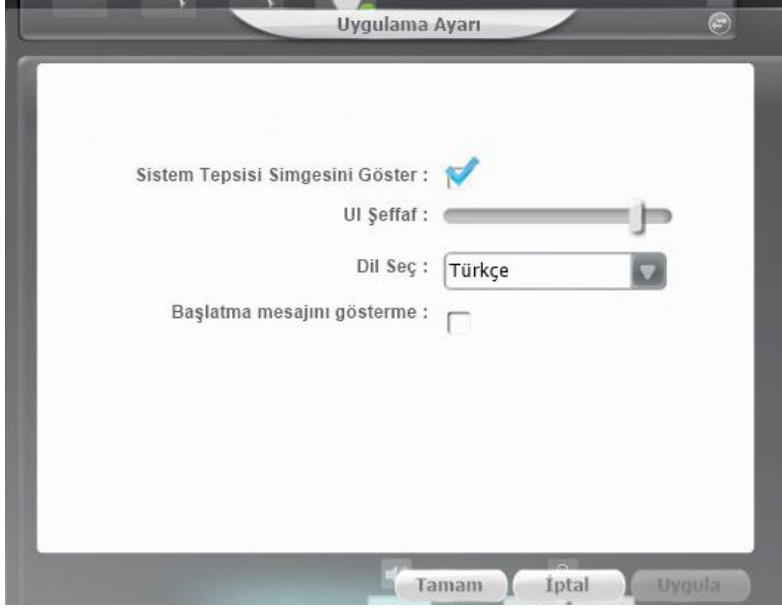

5. Uygulama Ayarı

Sağ üstte bulunan çark simgesine tıklayarak Audio Center yazılımının ayarlarına erişebilirsiniz. Görüntüleme ayarları ve dil değişikliği buradan yapılabilir.