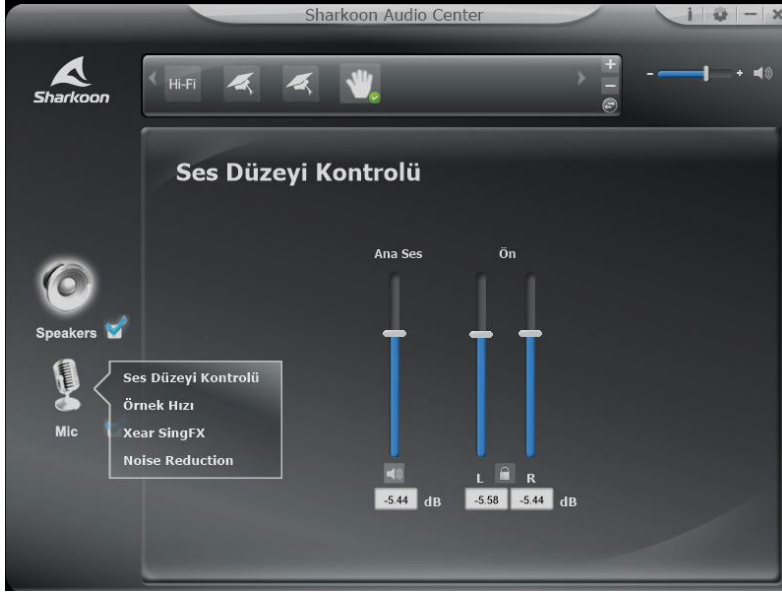

4. Mikrofon

Sharkoon Audio Center, RUSH ER40 ile kişiselleştirilmiş ses kaydı almanıza imkân tanır. Yazılım penceresinin solunda yer alan mikrofon simgesine sağ tıklayarak menüye ulaşabilirsiniz.

Ses Düzeyi Kontrolü: Mikrofon ses düzeyini ayarlamak için ayar çubuğunu oynatmanız yeterli; çubuğu yukarı çektikçe ses düzeyi artarken, aşağı çektikçe ses düzeyi azalır.

Örnek Hızı: RUSH ER40'un mikrofonu iki örnek hızı sunar. 44.1 kHz ve 48 kHz değerlerinden birini seçebilirsiniz.

Xear SingFX: Xear SingFX sayesinde mikrofonla ses kaydı almayı ayarlayabilirsiniz. Mikrofon Ekosu ile mikrofondan aldığınız ses kayıtlarına eko etkisi verebilirsiniz. Sihirli Ses ise kullanıcıların seslerini çeşitli efektlerle değiştirmelerini sağlar.

Noise Reduction: Temiz ve net ses üretimi için Noise Reduction kullanılabilir. Bu özellik, mikrofonla yapılan kayıtlarda oluşan arka plan gürültüsünü azaltmanızı sağlar.