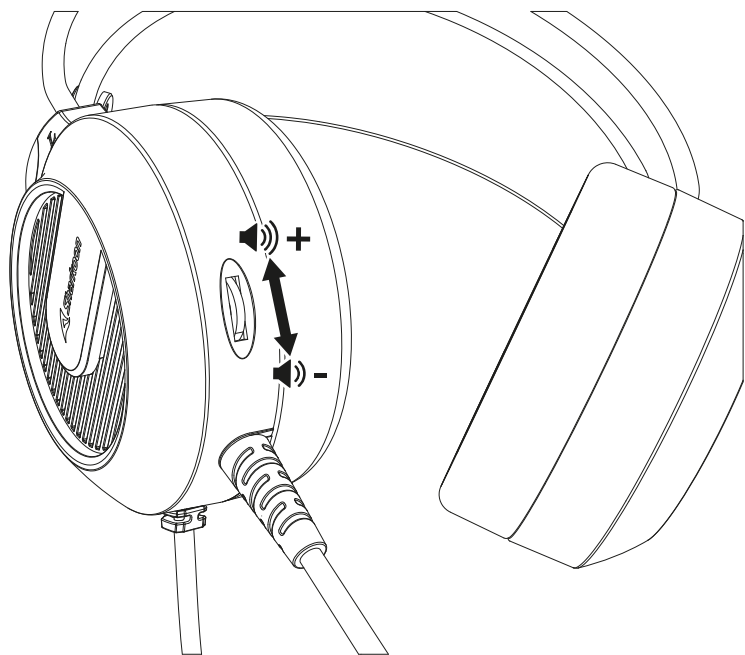

線材和接頭

■ USB 線材總長	233 cm
■ 鍍金接頭	✓

裝置相容性

■ 桌上型電腦/筆記型電腦	✓
■ PlayStation 5	✓

包裝內含物件

■ SKILLER SGH20	
-----------------	--

包裝內含物件

音量調節