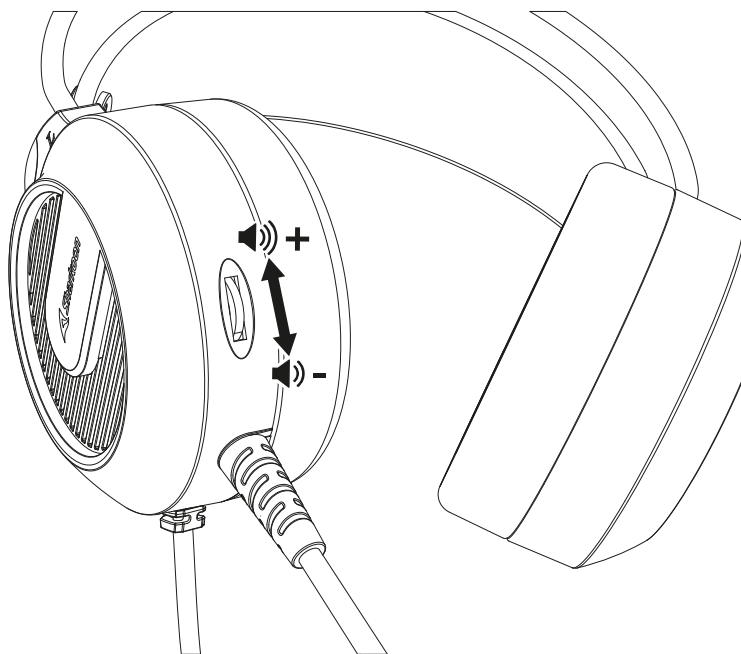

Lautstärke einstellen