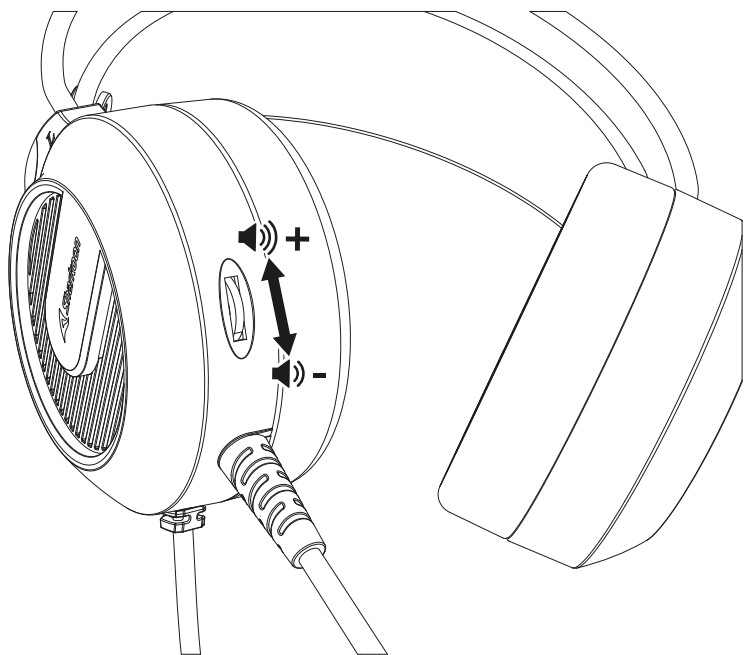

Ajuster le volume