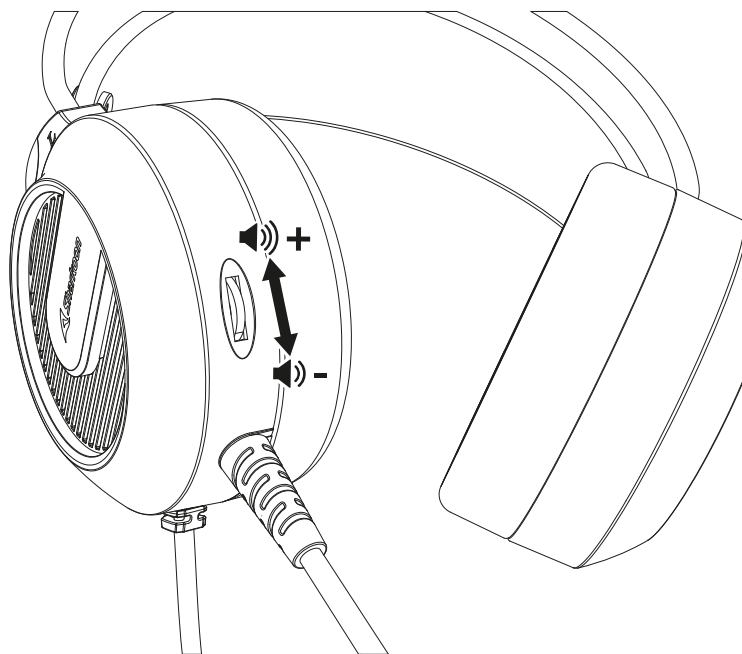

Regolare il volume