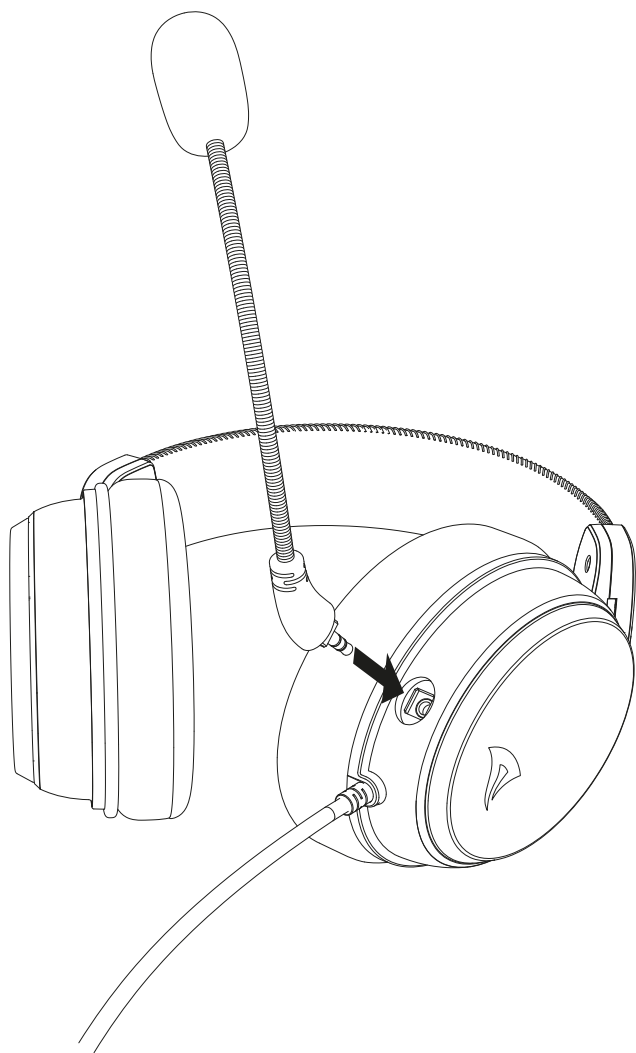

線材和接頭

■ 1 個 3.5 mm 立體聲插頭 (TRRS) 線材總長	205 cm
■ 2 個 3.5 mm 立體聲插頭 (TRRS) 線材總長	205 cm + 95 cm
■ 鍍金接頭	✓
■ TRRS 定義	CTIA

裝置相容性

■ 桌上型電腦/筆記型電腦	✓
■ 平板電腦/智慧型手機/ MP3 播放器/筆記型電腦 (TRRS)	✓
■ PlayStation 5	✓
■ Xbox Series S/X	✓

包裝內含物件

■ SKILLER SGH25	
-----------------	--

包裝內含物件

插入麥克風

麥克風靜音 音量調節

連接耳機

連接耳機

法律免責聲明