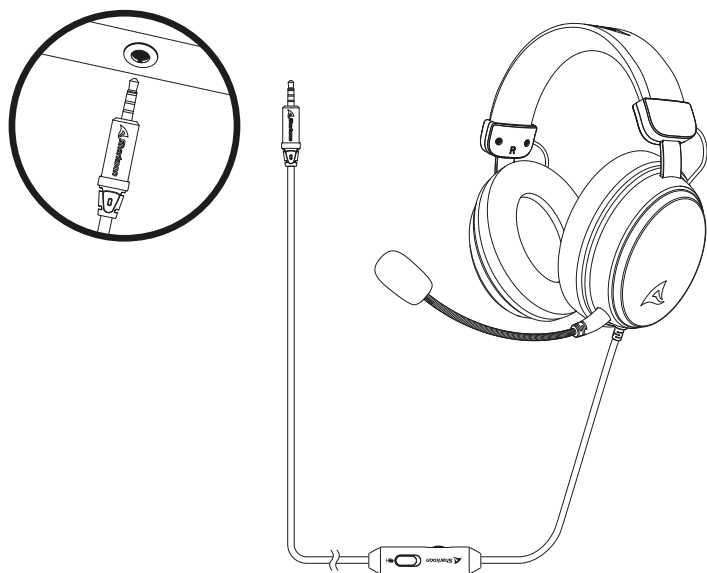

包裝內含物件

■ SKILLER SGH25	
-----------------	--

包裝內含物件

插入麥克風

麥克風靜音 音量調節

連接耳機

連接耳機

法律免責聲明