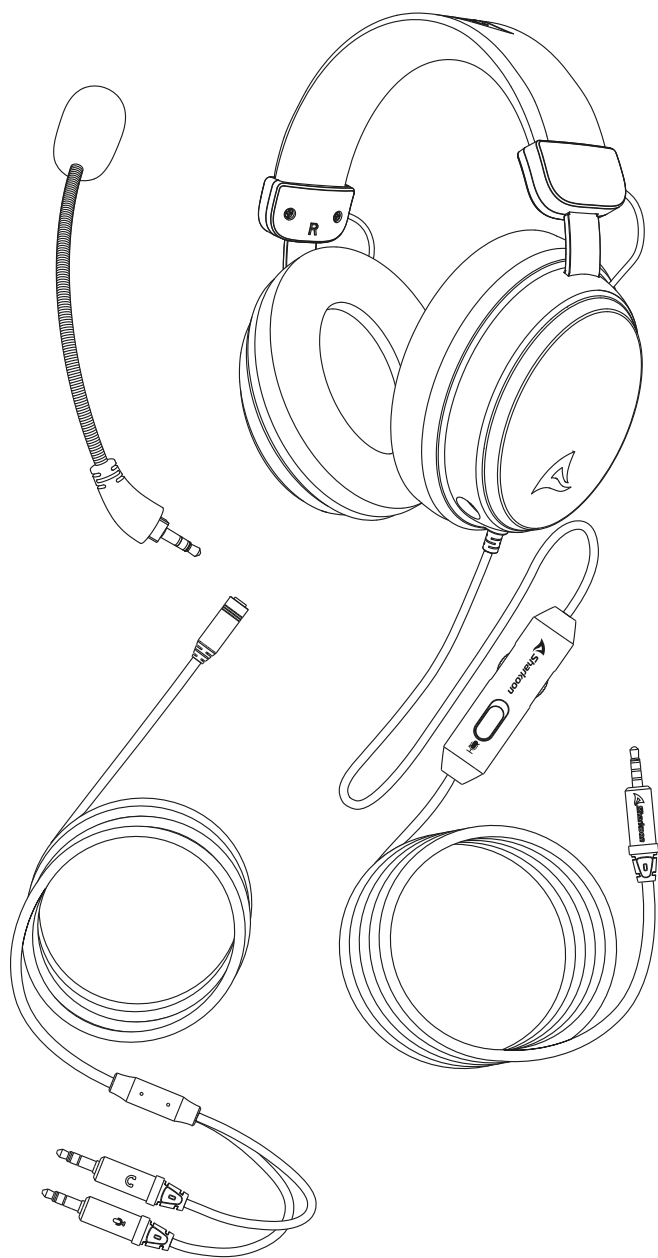

線材和接頭

■ 1 個 3.5 mm 立體聲插頭 (TRRS) 線材總長	205 cm
■ 2 個 3.5 mm 立體聲插頭 (TRRS) 線材總長	205 cm + 95 cm
■ 鍍金接頭	✓
■ TRRS 定義	CTIA

裝置相容性

■ 桌上型電腦/筆記型電腦	✓
■ 平板電腦/智慧型手機/ MP3 播放器/筆記型電腦 (TRRS)	✓
■ PlayStation 5	✓
■ Xbox Series S/X	✓

包裝內含物件

■ SKILLER SGH25	
-----------------	--

包裝內含物件

插入麥克風

麥克風靜音 音量調節

連接耳機

連接耳機

法律免責聲明