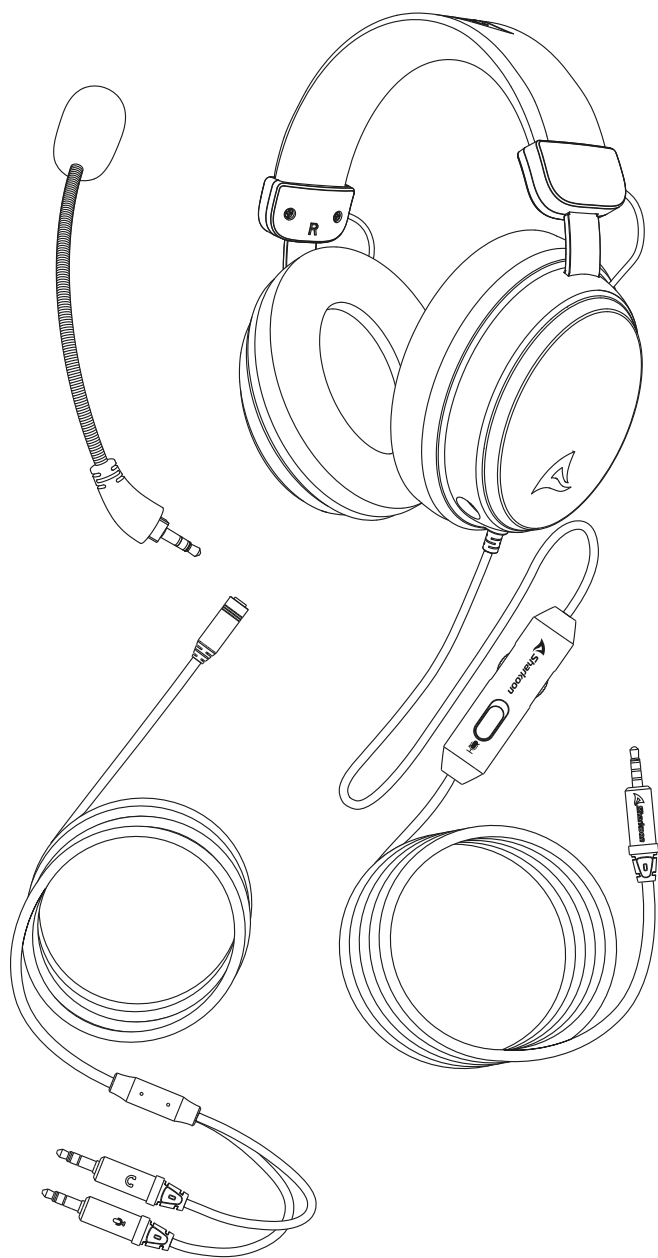

Contenidos del paquete