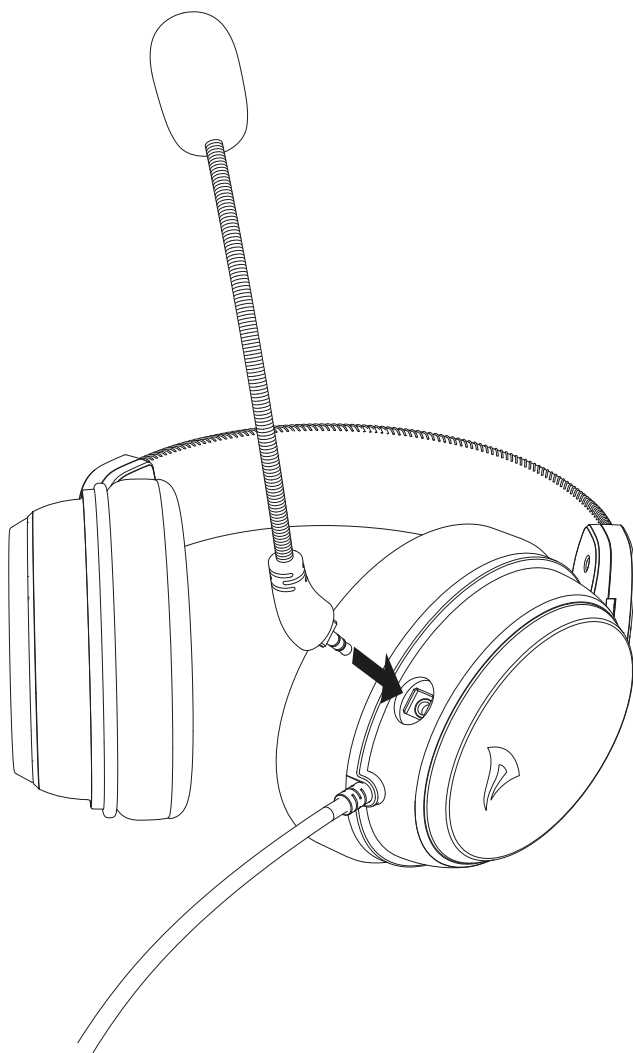

Connettere il microfono