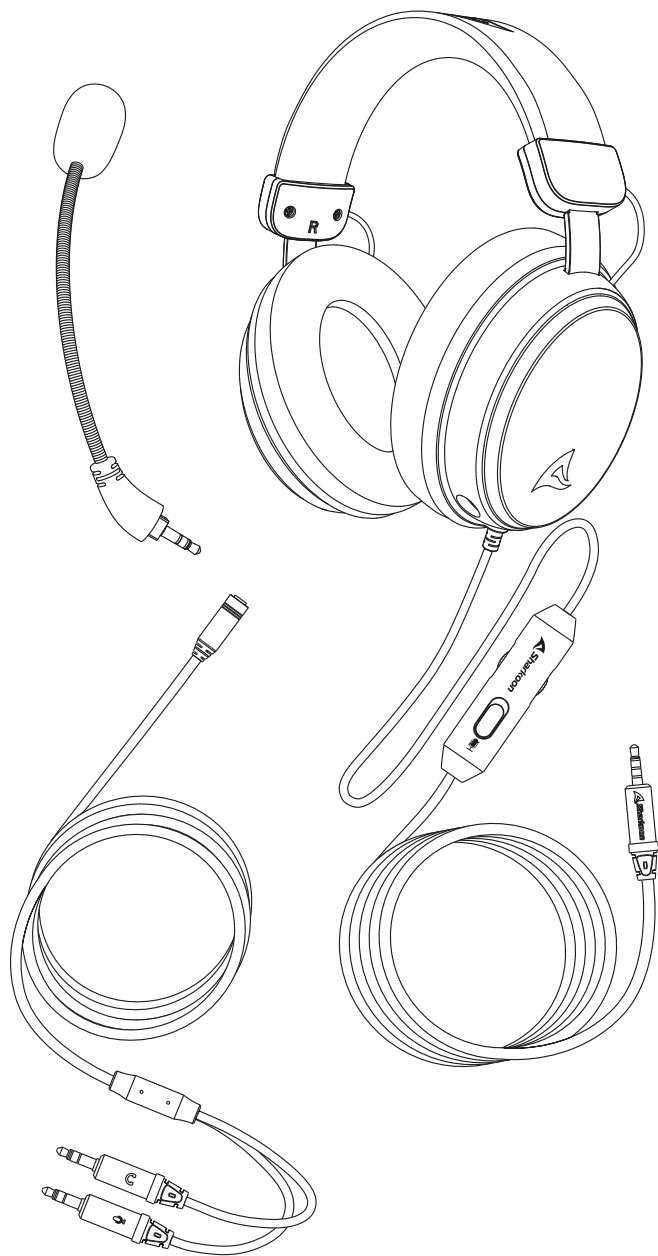

Contenuto della confezione