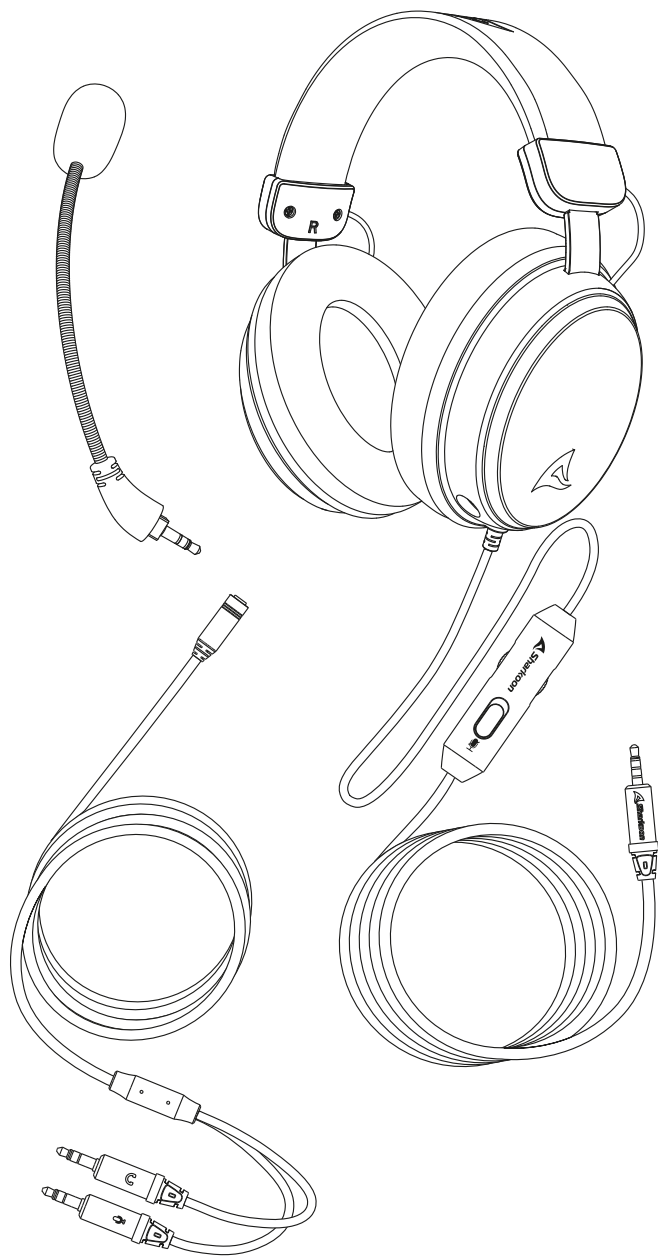

Conteúdo da embalagem