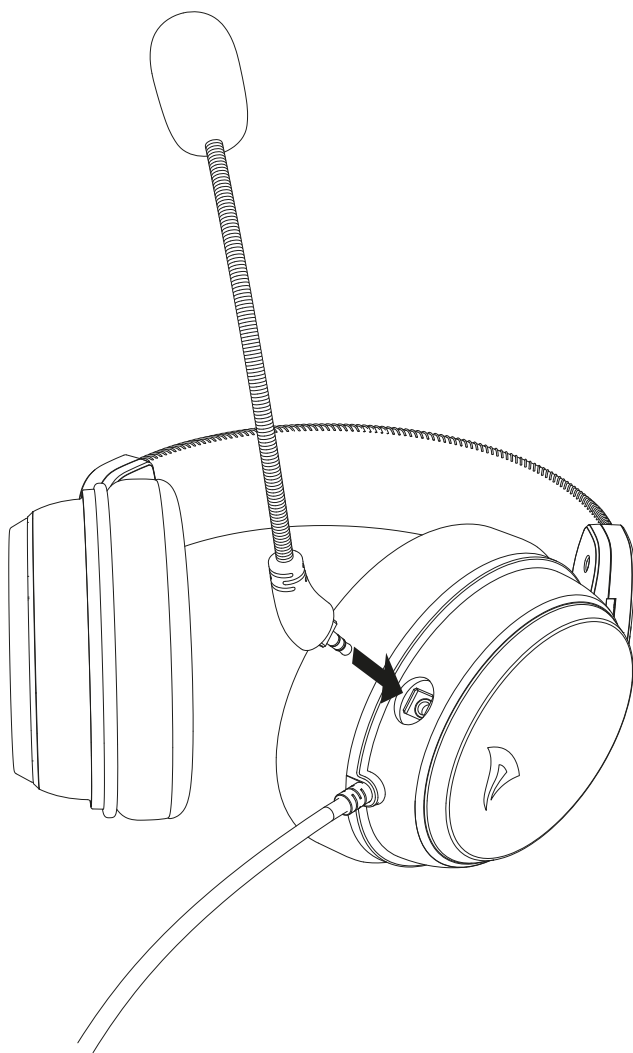

Conecte o microfone