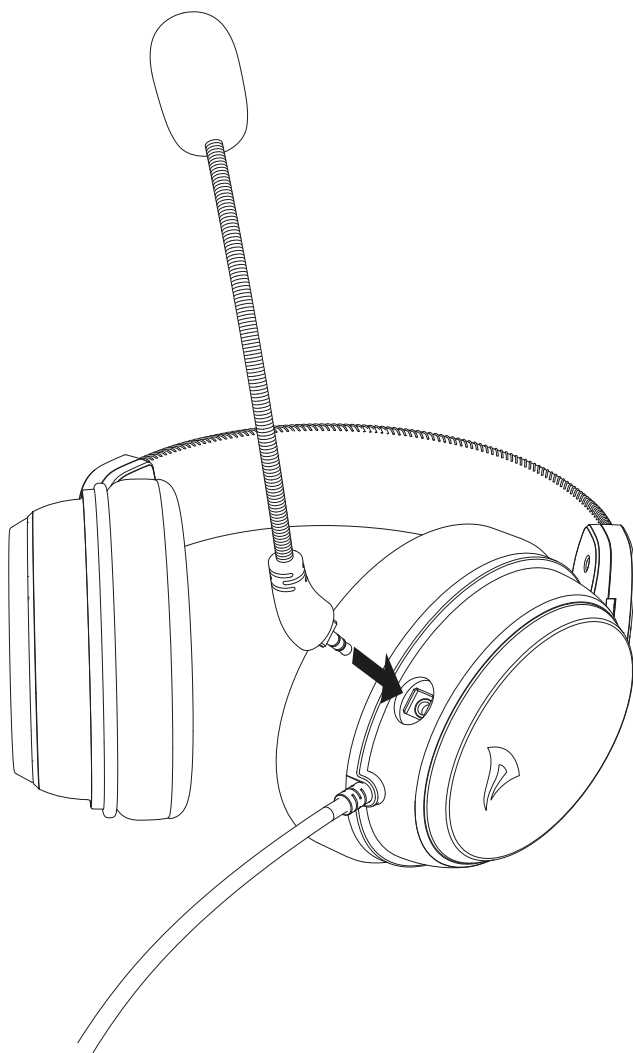

Подключениемикрофона