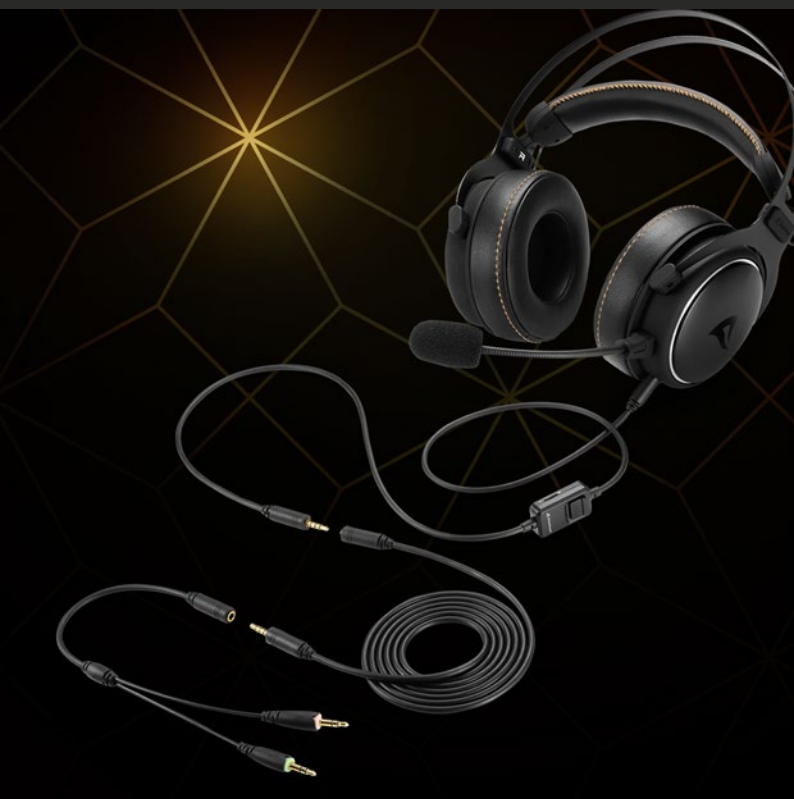

Sharkoon

**SKILLER
SGH50**
STEREO HEADSET

Das SKILLER SGH50 bietet ein vollumfängliches Rundumpaket für Gamer und Musikliebhaber gleichermaßen. Durch sorgfältige akustische Optimierung und einer Impedanz von 55 Ohm konnten wir zertifizierte Hi-Res-Audioqualität und einen ausgewogenen Klang erreichen. Er erlaubt dem Nutzer den Genuss feiner Details in der Musik und das präzise Orten von Gegnern in Spielen. Das angenehme Polster ermöglicht indessen einen stundenlangen Tragekomfort.

Himmlicher Klang

Neben seiner Hi-Res-Audioqualität und dem zertifizierten hohen Frequenzbereich von 10 Hz bis 40 kHz punktet das SKILLER SGH50 auch mit seinen besonders leistungsstarken Lautsprechern.

Diese können hierdurch Explosionen und Musikstücke druckvoll und packend wiedergeben.

Perfekt für Videokonferenzen

Dank seiner natürlichen Aufnahmecharakteristik und dem mitgelieferten Popschutz wird die Stimme glas-klar und unverzerrt durch das abnehmbare Mikrofon übertragen.

Sitzt wie angegossen

Die ohrumschließenden Ohrmuscheln und der Kopfbügel sind mit besonders angenehmem, weichem Kunstleder gepolstert, wodurch sich das SKILLER SGH50 stundenlang bequem tragen lässt.

Beide passen sich automatisch der Kopfform an und sorgen für Tragekomfort und ein schnelles, müheloses Aufsetzen.