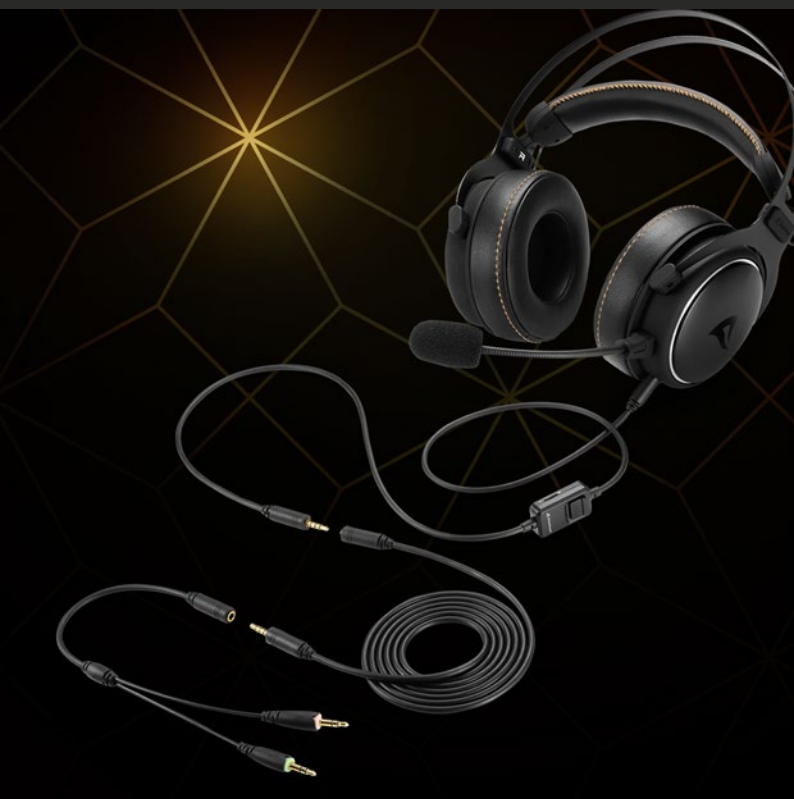

The Sharkoon logo, featuring a stylized shark fin icon to the left of the brand name "Sharkoon" in a bold, italicized sans-serif font.

SKILLER SGH50

STEREO HEADSET

Le SKILLER SGH50 offre un ensemble complet pour les gamers et les mélomanes. Grâce à une optimisation acoustique minutieuse et une impédance de seulement 55 ohms, nous obtenons une qualité audio haute résolution certifiée et un son bien équilibré. Cela permet à l'utilisateur de profiter des moindres détails de la musique et de localiser avec précision les adversaires dans les jeux. De plus, les coussinets d'oreille rembourrés assureront des heures d'utilisation confortable.

Son céleste

En plus de sa qualité audio haute résolution et de sa réponse en fréquence certifiée de 10 Hz à 40 kHz, le SKILLER SGH50 se démarque également par ses haut-parleurs particulièrement performants.

Le choix parfait

Les oreillettes circum-auriculaires rembourrées et le bandeau sont recouverts d'un cuir synthétique souple et particulièrement confortable pour garantir que le SKILLER SGH50 puisse être porté pendant des heures.

Les oreillettes s'adaptent automatiquement à la forme de la tête, procurant un confort immédiat et permettant d'enfiler le casque rapidement et sans effort.

Système de câble intelligent

Le système de câble modulaire est flexible dans tous les sens du terme- grâce à sa gaine TPE robuste et souple et également grâce au système de prise modulaire, qui permet de connecter différents types d'appareils sans aucun problème.