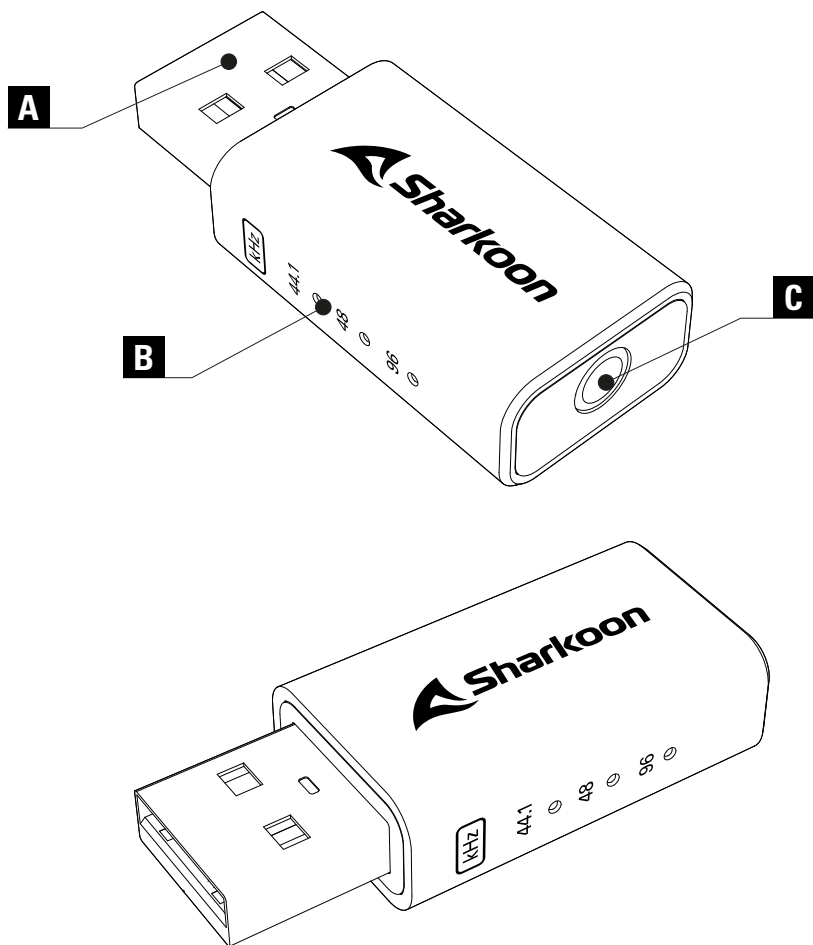

GAMING DAC PRO S

Manual

Especificações

Geral:

■ Tipo:	Tarjeta de sonido externa
■ Chip de som:	KT02F20 + MAX97220A
■ Conector:	USB
■ Voltagem de saída:	2,0 V
■ Impedância:	32 - 300 Ω
■ Potência máxima :	250 mW
■ Relação de ruído (SNR):	103 dB
■ Distorção harmônica total (THD+N):	0,003 %
■ Resposta de frequência (ADC/DAC):	24 Bit / 96 kHz
■ Fonte de alimentação:	USB
■ Peso:	8 g
■ Dimensões (C x L x A):	42,0 x 17,3 x 9,7 mm
■ Sistemas operacionais suportados:	Windows, macOS, Linux, Android

Cabo e conectores:

■ Interfaces:	3,5 mm TRRS
■ TRRS compatível (CTIA):	✓
■ Conectores banhados a ouro:	✓

Compatibilidade:

■ PCs/Notebooks	✓
■ PlayStation 4	✓
■ PlayStation 5	✓

Conteúdo da embalagem:

■ Gaming DAC Pro S

Visão geral

- A** Conector USB
- B** Indicador de Frequência
- C** Porta estéreo de 3,5 mm (TRSS)

Possibilidades de conexão

Possibilidades de conexão

Aviso legal

A empresa Sharkoon não assume qualquer responsabilidade por uso inapropriado ou perda de dados.