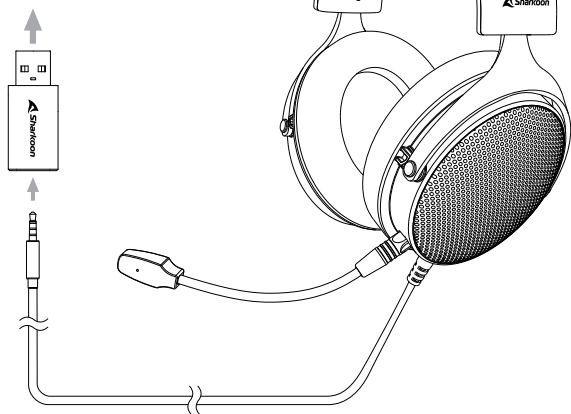

Cabo e conectores:

■ Interfaces:	3,5 mm TRRS
■ TRRS compatível (CTIA):	✓
■ Conectores banhados a ouro:	✓

Compatibilidade:

■ PCs/Notebooks	✓
■ PlayStation 4	✓
■ PlayStation 5	✓

Conteúdo da embalagem:

■ Gaming DAC Pro S

Visão geral

- A** Conector USB
- B** Indicador de Frequência
- C** Porta estéreo de 3,5 mm (TRSS)

Possibilidades de conexão

Possibilidades de conexão

Aviso legal

A empresa Sharkoon não assume qualquer responsabilidade por uso inapropriado ou perda de dados.