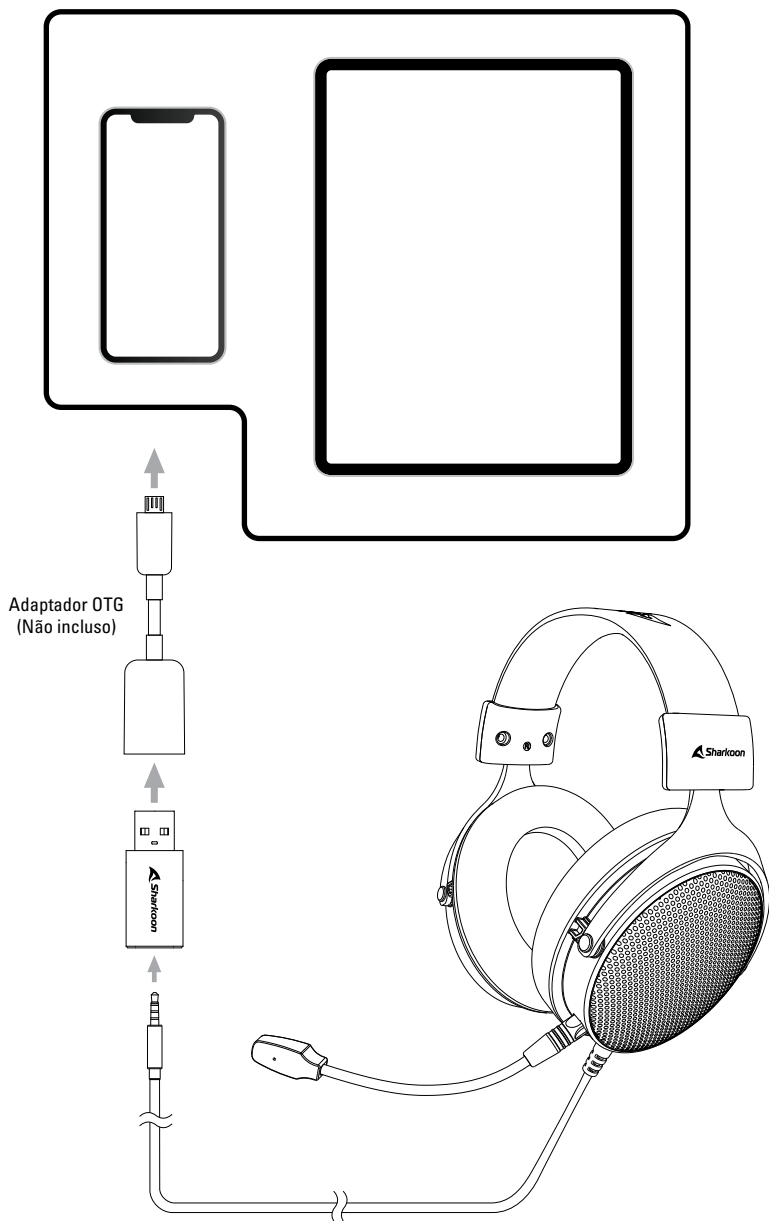

GAMING DAC PRO S

Manual

Especificações

Geral:

■ Tipo:	Tarjeta de sonido externa
■ Chip de som:	KT02F20 + MAX97220A
■ Conector:	USB
■ Voltagem de saída:	2,0 V
■ Impedância:	32 - 300 Ω
■ Potência máxima :	250 mW
■ Relação de ruído (SNR):	103 dB
■ Distorção harmônica total (THD+N):	0,003 %
■ Resposta de frequência (ADC/DAC):	24 Bit / 96 kHz
■ Fonte de alimentação:	USB
■ Peso:	8 g
■ Dimensões (C x L x A):	42,0 x 17,3 x 9,7 mm
■ Sistemas operacionais suportados:	Windows, macOS, Linux, Android

Cabo e conectores:

■ Interfaces:	3,5 mm TRRS
■ TRRS compatível (CTIA):	✓
■ Conectores banhados a ouro:	✓

Compatibilidade:

■ PCs/Notebooks	✓
■ PlayStation 4	✓
■ PlayStation 5	✓

Conteúdo da embalagem:

■ Gaming DAC Pro S

Visão geral

- A** Conector USB
- B** Indicador de Frequência
- C** Porta estéreo de 3,5 mm (TRSS)

Possibilidades de conexão

Possibilidades de conexão

Aviso legal

A empresa Sharkoon não assume qualquer responsabilidade por uso inapropriado ou perda de dados.