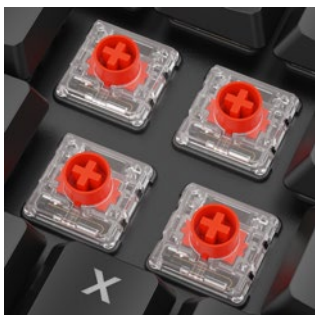

Propiedades del interruptor

	Lineal	Táctil
Fuerza operativa	43 ± 10 g	45 ± 10 g
Distancia al punto de actuación	1,3 ± 0,3 mm	1,3 ± 0,3 mm
Ciclos operativos de vida de las teclas	Mín. 50 millones de pulsaciones	Mín. 50 millones de pulsaciones