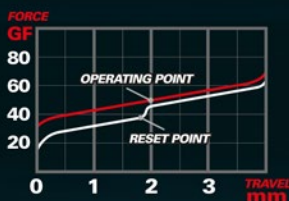

耐用的 PBT 鍵帽組

使用隨附的鍵帽組，可以輕鬆地找到最常用的按鍵，也更方便使用。歸功於使用雙模輸出技術和高品質的 PBT，鍵帽特別堅固耐用，且不會遮擋光線。

快速反應的凱華軸

因此，無論有什麼需求，SKILLER SGK3都能為你量身自訂。提供了最受歡迎的各種凱華軸供你選擇。紅軸的線性特性專為玩家設計，沒有觸發聲或觸感。經常打字和偶而玩遊戲的人則會特別喜歡青軸和茶軸的觸感，所需的按壓力道為 50 g，這三種類型的軸僅需 1.9 mm 就能快速觸發。