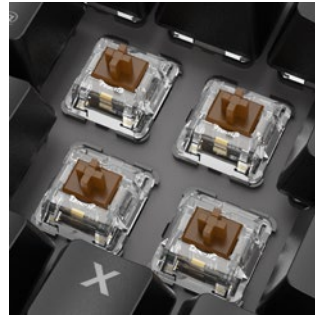

Propiedades del interruptor

Lineal (Huano Red)

Táctil (Huano Brown)

Fuerza operativa	45 g	45 g
Distancia al punto de actuación	2,0 ± 0,4 mm	2,0 ± 0,4 mm
Ciclos operativos de vida de las teclas	Mín. 20 millones de pulsaciones	Mín. 20 millones de pulsaciones