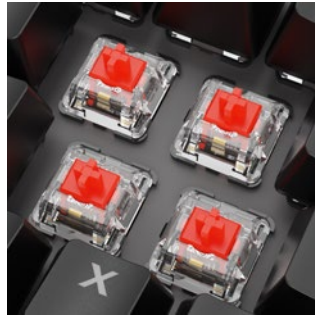

Propiedades del interruptor

Lineal (Huano Red)

Táctil (Huano Brown)

Fuerza operativa	45 g	45 g
Distancia al punto de actuación	2,0 ± 0,4 mm	2,0 ± 0,4 mm
Ciclos operativos de vida de las teclas	Mín. 20 millones de pulsaciones	Mín. 20 millones de pulsaciones