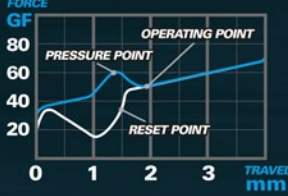

### Kailh Red: Doğrusal ve Geri Bildirimsiz

Tıklama sesleri veya dokunsal direnç olmadan doğrusal switch özelliği sayesinde, kırmızı Kailh switch ile elinizdeki işe tamamen konsantre olabilirsiniz. 50 gramlık gerekli çalışma kuvvetiyle switch, 1,9 mm'lik bir çalıştırma noktasına sahiptir.