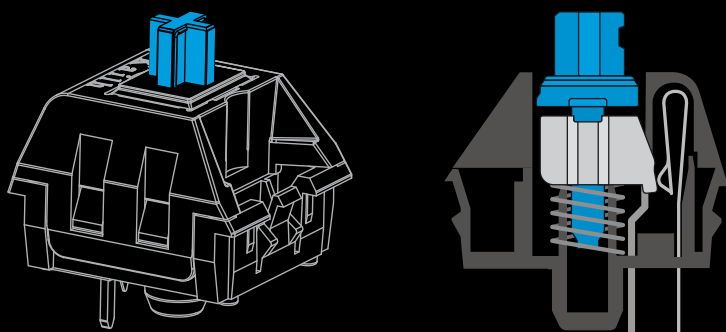

SKILLER MECH SGK1 青軸

按壓力道: 50 g | 開關特性: 觸感 | 開關觸發點: 觸感
觸發點: 明確觸感 | 觸發行程: 1.9 mm