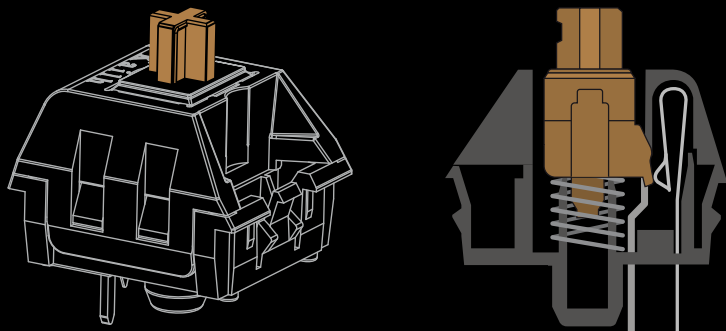

一體式鍵盤手托

鋁合金強化面板

專業凱華軸

SKILLER MECH SGK1 棕軸

按壓力道: 45 g | 開關特性: 觸感 | 開關觸發點: 觸感
觸發點: 無觸感 | 觸發行程: 2 mm

SKILLER MECH SGK1 紅軸

按壓力道: 50 g | 開關特性: 線性 | 開關觸發點: 無觸感
觸發點: 無觸感 | 觸發行程: 2 mm

SKILLER MECH SGK1 青軸