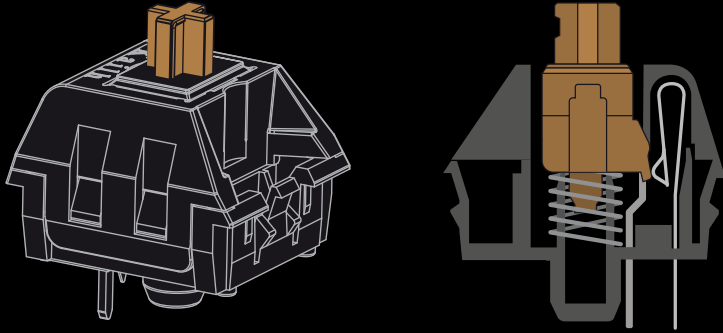

PROFESSIONELLE KAILH-SCHALTER

SKILLER MECH SGKI BROWN

Betätigungskraft: 45 g | Schaltercharakteristik: Taktile | Umschaltpunkt: Spürbar

Klickpunkt: Nicht spürbar | Weg bis Schaltpunkt: 2 mm