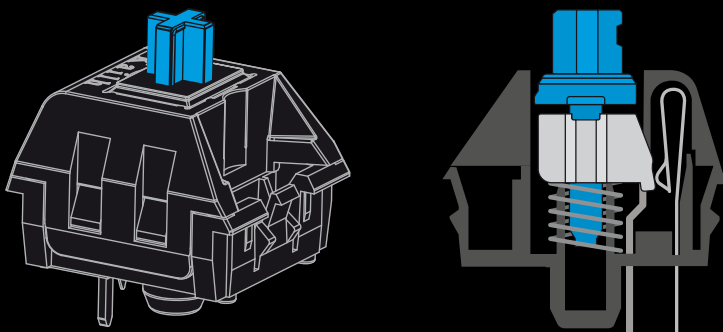

SKILLER MECH SGKI BLUE

Betätigungskraft: 50 g | Schaltercharakteristik: Taktile | Umschaltpunkt: Spürbar

Klickpunkt: Präzise spürbar | Weg bis Schaltpunkt: 1,9 mm