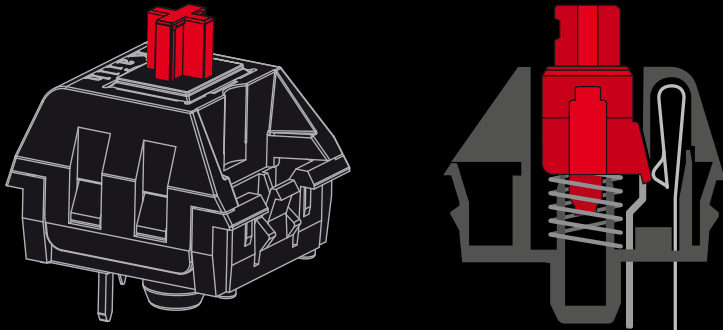

## SKILLER MECH SGKI BROWN

Betätigungskraft: 45 g | Schaltercharakteristik: Taktile | Umschaltpunkt: Spürbar

Klickpunkt: Nicht spürbar | Weg bis Schaltpunkt: 2 mm

## SKILLER MECH SGKI RED

Betätigungskraft: 50 g | Schaltercharakteristik: Linear | Umschaltpunkt: Nicht spürbar

Klickpunkt: Nicht spürbar | Weg bis Schaltpunkt: 2 mm