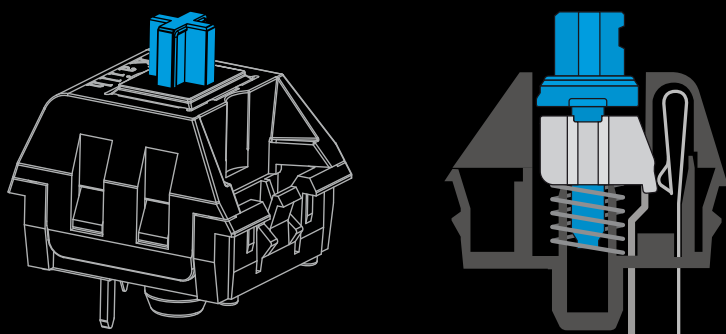

SKILLER MECH SGKI BLUE

Fuerza operativa: 50 g | Interruptor: Táctil | Punto de conexión: Detectable
Clic Point: Con exactitud detectable | Distancia al punto de actuación: 1,9 mm