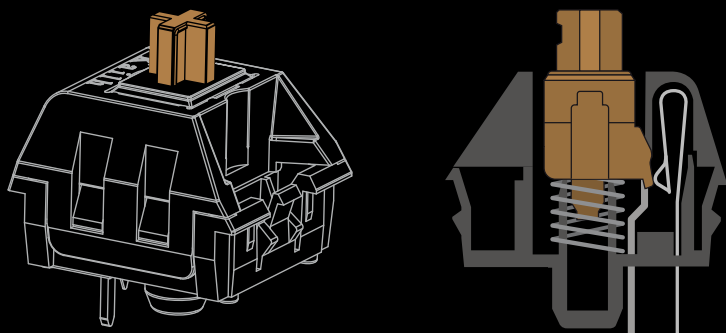

## SKILLER MECH SGKI BROWN

Fuerza operativa: 45 g | Interruptor: Táctil | Punto de conexión: Detectable  
Clic Point: Indetectable | Distancia al punto de actuación: 2 mm