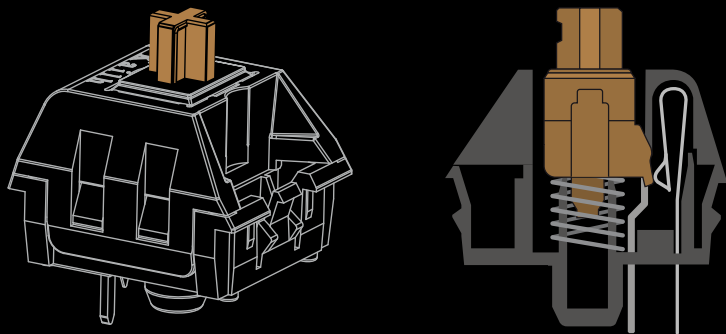

sharkoon

SKILLER MECH

SGK1

ILLUMINATED GAMING KEYBOARD

特徴

- LED イルミネーション搭載のメカニカルゲーミングキーボード
- アルミニウム合金製のトップカバー
- 6つのデフォルトバックライト設定
- 5つの個別にプログラム可能な調光プロファイル
- 輝度6段階調整可能
- プロフェッショナル Kailh 社スイッチ搭載
- N キーロールオーバー対応
- アンチゴーストキー
- Windows キーを無効化するゲーミングモード
- 方向キーは WASD キーと交換可能
- マルチメディア動作がプリセットされたファンクションキー
- 固定式パームレスト
- 金メッキ USB プラグ

固定式パームレスト

アルミニウム合金製
トップカバー

プロフェッショナル KAILH 社スイッチ搭載

SKILLER MECH SGK1 茶軸

作動力: 45 g | スイッチ: タクタイル | リセットポイント: 検出可能
クリックプレッシャーポイント: 検出不可能 | 作動接点までの距離: 2 mm

SKILLER MECH SGK1 赤軸

作動力: 50 g | スイッチ: リニア | リセットポイント: 検出不可能
クリックプレッシャーポイント: 検出不可能 | 作動接点までの距離: 2 mm