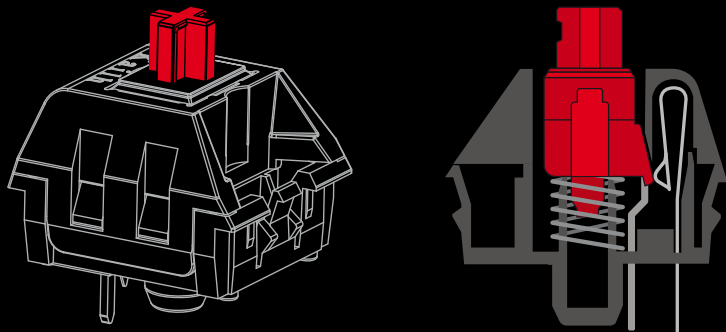

固定式パームレスト

アルミニウム合金製
トップカバー

プロフェッショナル KAILH 社スイッチ搭載

SKILLER MECH SGK1 茶軸

作動力: 45 g | スイッチ: タクタイル | リセットポイント: 検出可能
クリックプレッシャーポイント: 検出不可能 | 作動接点までの距離: 2 mm

SKILLER MECH SGK1 赤軸

作動力: 50 g | スイッチ: リニア | リセットポイント: 検出不可能
クリックプレッシャーポイント: 検出不可能 | 作動接点までの距離: 2 mm

SKILLER MECH SGK1 青軸

作動力: 50 g | スイッチ: タクタイル | リセットポイント: 検出可能
クリックプレッシャーポイント: 正確に検出可能 | 作動接点までの距離: 1.9 mm

仕様

基本情報:

	SKILLER MECH SGK1 茶軸	SKILLER MECH SGK1 赤軸	SKILLER MECH SGK1 青軸
■ タイプ	ゲーミングキーボード	ゲーミングキーボード	ゲーミングキーボード
■ スイッチ技術	メカニカル (Kailh 茶軸)	メカニカル (Kailh 赤軸)	メカニカル (Kailh 青軸)
■ イルミネーション	ホワイト	ホワイト	ホワイト
■ 調整可能なイルミネーション	20 %, 40 %, 60 %, 80 %, 100 %, オフ	20 %, 40 %, 60 %, 80 %, 100 %, オフ	20 %, 40 %, 60 %, 80 %, 100 %, オフ
■ ライト効果	✓	✓	✓
■ 最大ポーリングレート	1,000 Hz	1,000 Hz	1,000 Hz
■ ブロック	3 ブロックレイアウト	3 ブロックレイアウト	3 ブロックレイアウト
■ パームレスト	固定式	固定式	固定式
■ ケーブル含む重量	1.32 kg	1.32 kg	1.32 kg
■ 寸法 (L x W x H)	458 x 220 x 44 mm	458 x 220 x 44 mm	458 x 220 x 44 mm
■ 対応 OS	Windows 7/8/10	Windows 7/8/10	Windows 7/8/10
■ 内蔵メモリ	✓	✓	✓
■ 内蔵メモリの容量	16 kB	16 kB	16 kB