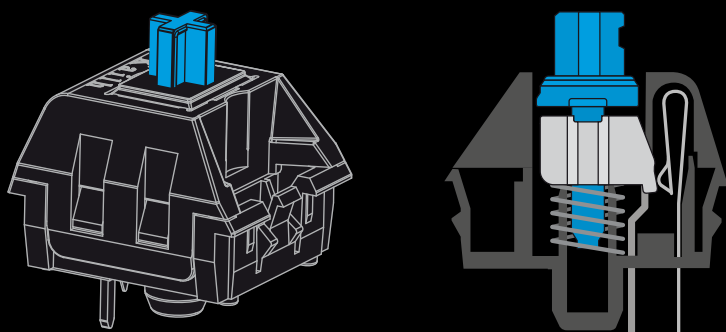

SKILLER MECH SGKI BLUE

Siła nacisku: 50 g | Switch: Dotykowy | Punkt przełączenia: Wykrywalny
Punkt przeskoku: Precyzyjnie wykrywalny | Skok do punktu aktywacji: 1.9 mm