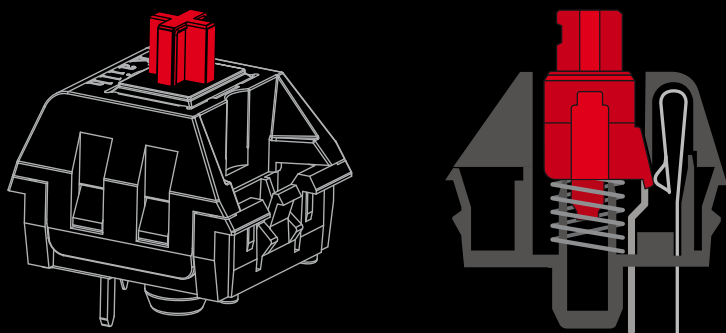

MODDO DE JOGO COM AS TECLAS WASD
INTERCAMBIÁVEIS COM AS TECLAS SETA

DESIGN ERGONÔMICO

Para jogar ou trabalhar sem se cansar

APOIO PARA AS MÃOS INTEGRADO

TAMPA SUPERIOR
REFORÇADA COM LIGA DE ALUMÍNIO

INTERRUPTORES KAILH PROFESSIONAL

SKILLER MECH SGK1 BROWN

Força operacional: 45g | Interruptor: Tátil | Ponto de comutação: Detectável
Apontar e clicar: Indetectável | Distância ponto de atuação: 2 mm

SKILLER MECH SGK1 RED

Força operacional: 50g | Interruptor: Linear | Ponto de comutação: Indetectável
Apontar e clicar: Indetectável | Distância ponto de atuação: 2 mm

SKILLER MECH SGK1 BLUE

Força operacional: 50g | Interruptor: Tátil | Ponto de comutação: Precisamente detectável
pontar e clicar: Precisamente detectável | Distância ponto de atuação: 1.9 mm

ESPECIFICAÇÕES