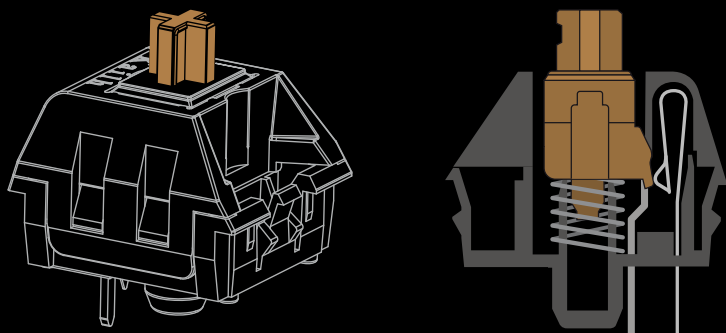

SKILLER MECH SGK1 BROWN

Força operacional: 45g | Interruptor: Tátil | Ponto de comutação: Detectável
Apontar e clicar: Indetectável | Distância ponto de atuação: 2 mm

SKILLER MECH SGK1 RED

Força operacional: 50g | Interruptor: Linear | Ponto de comutação: Indetectável
Apontar e clicar: Indetectável | Distância ponto de atuação: 2 mm

SKILLER MECH SGK1 BLUE

Força operacional: 50g | Interruptor: Tátil | Ponto de comutação: Precisamente detectável
pontar e clicar: Precisamente detectável | Distância ponto de atuação: 1.9 mm

ESPECIFICAÇÕES