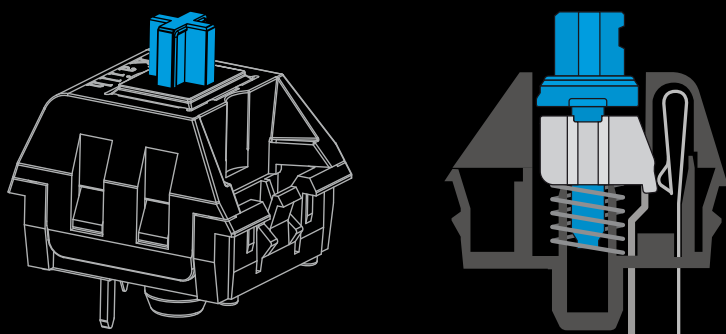

SKILLER MECH SGK1 BROWN

Força operacional: 45g | Interruptor: Tátil | Ponto de comutação: Detectável
Apontar e clicar: Indetectável | Distância ponto de atuação: 2 mm

SKILLER MECH SGK1 RED

Força operacional: 50g | Interruptor: Linear | Ponto de comutação: Indetectável
Apontar e clicar: Indetectável | Distância ponto de atuação: 2 mm

SKILLER MECH SGK1 BLUE

Força operacional: 50g | Interruptor: Tátil | Ponto de comutação: Precisamente detectável
pontar e clicar: Precisamente detectável | Distância ponto de atuação: 1.9 mm

ESPECIFICAÇÕES