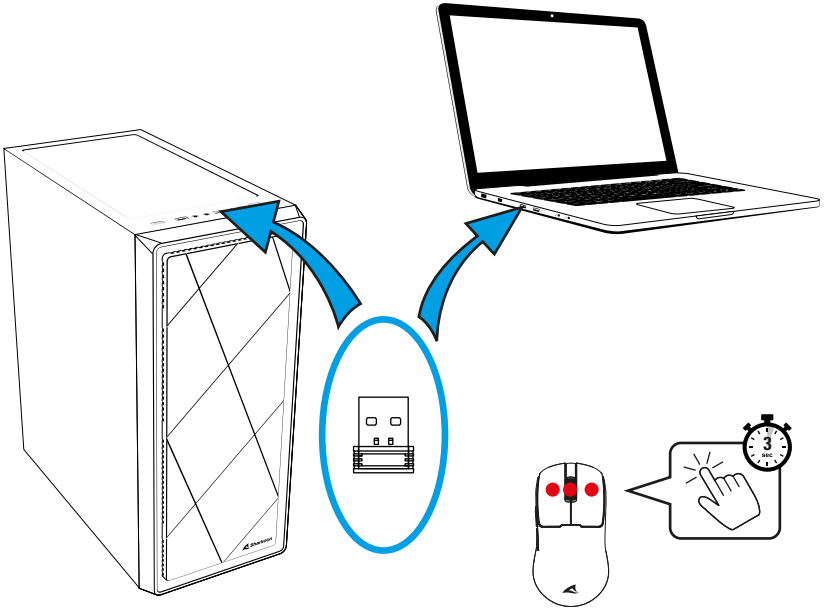

FIREGLIDER One

El Kitabı

Güvenlik Talimatları

Bu cihaz, kuru iç mekanlarda PC'de kullanılmak üzere bir fare olarak tasarlanmıştır. Kendi güvenliğiniz için her zaman aşağıdaki talimatları izleyin ve kullanmadan önce cihazın hasar görmediğinden emin olun. Ayrıca, yalnızca uyumlu kablolar ve yetkili aksesuarlar kullanın. Ürün veya takılı donanım bileşenleri yanlış kullanım veya bu güvenlik talimatlarına uyulmaması nedeniyle hasar görürse üretici garantisi geçersiz olacaktır. Ürünle ilgili herhangi bir sorun meydana gelirse, support@sharkoon.com adresinden teknik müşteri desteğimizle iletişime geçin.

Paket İçeriği:

■ FIREGLIDER One, Ek Fare Ayakları Seti, USB Güç ve Veri Kablosu, USB Nano Alıcı
--

Genel Açıklama

A Sol Fare Tuşu

B Kaydırma Tekerleği

C Sağ fare tuşu

D DPI ve pil durumu göstergesi

E Başparmak Düğmesi 2

F Başparmak Düğmesi 1

G DPI Tuşu

H Mod Switch

I USB Nano Alıcı Bölmesi

J USB bağlantısı

USB Nano Alıcıyı Çıkarın

USB Nano Alıcı ile Bağlanın

Yukarı: Kablosuz,
aydınlatma açık

Down: Kablosuz,
aydınlatma kapalı

Kabloyla Bağlanın

Fareyi Şarj Edin

Pil Durumunu Görün

Farenin aydınlatması pil durumunu gösterir:

Pil seviyesi düşük

Şarj Oluyor

Şarj Edildi