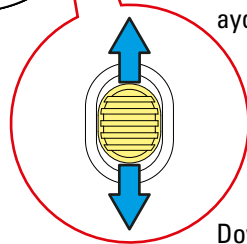

Paket İçeriği:

■ FIREGLIDER One, Ek Fare Ayakları Seti, USB Güç ve Veri Kablosu, USB Nano Alıcı
--

Genel Açıklama

A Sol Fare Tuşu

B Kaydırma Tekerleği

C Sağ fare tuşu

D DPI ve pil durumu göstergesi

E Başparmak Düğmesi 2

F Başparmak Düğmesi 1

G DPI Tuşu

H Mod Switch

I USB Nano Alıcı Bölmesi

J USB bağlantısı

USB Nano Alıcıyı Çıkarın

USB Nano Alıcı ile Bağlanın

Yukarı: Kablosuz,
aydınlatma açık

Down: Kablosuz,
aydınlatma kapalı

Kabloyla Bağlanın

Fareyi Şarj Edin

Pil Durumunu Görün

Farenin aydınlatması pil durumunu gösterir:

Pil seviyesi düşük

Şarj Oluyor

Şarj Edildi