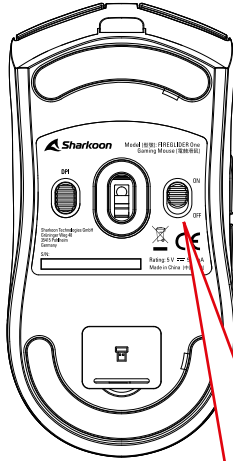

Paket İçeriği:

■ FIREGLIDER One, Ek Fare Ayakları Seti, USB Güç ve Veri Kablosu, USB Nano Alıcı
--

Genel Açıklama

A Sol Fare Tuşu

B Kaydırma Tekerleği

C Sağ fare tuşu

D DPI ve pil durumu göstergesi

E Başparmak Düğmesi 2

F Başparmak Düğmesi 1

G DPI Tuşu

H Mod Switch

I USB Nano Alıcı Bölmesi

J USB bağlantısı

USB Nano Alıcıyı Çıkarın

USB Nano Alıcı ile Bağlanın

Yukarı: Kablosuz,
aydınlatma açık

Down: Kablosuz,
aydınlatma kapalı

Kabloyla Bağlanın

Fareyi Şarj Edin

Pil Durumunu Görün

Farenin aydınlatması pil durumunu gösterir:

Pil seviyesi düşük

Şarj Oluyor

Şarj Edildi