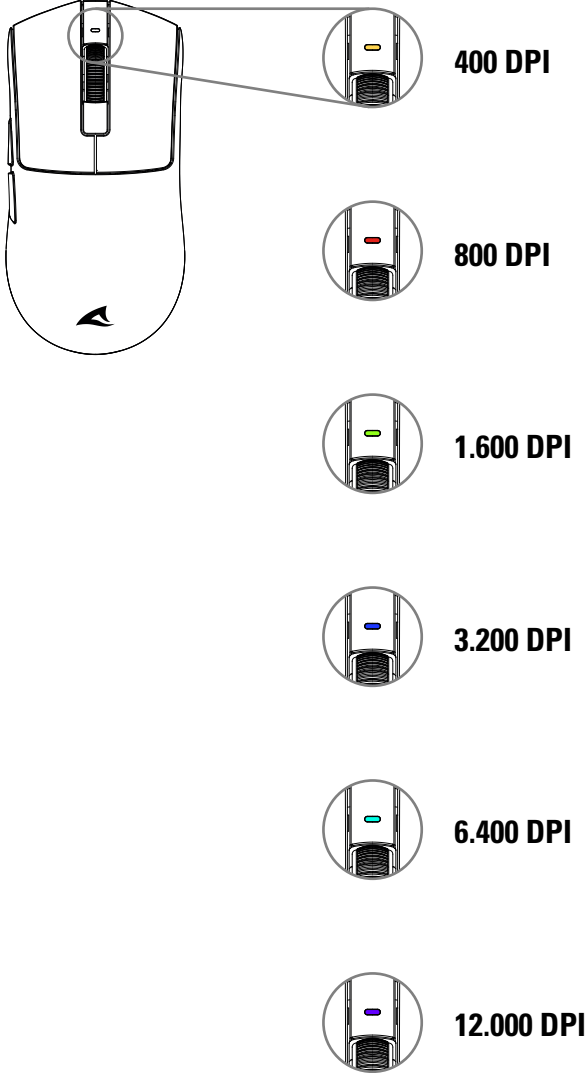

Down: Kablosuz,
aydınlatma kapalı

Kabloyla Bağlanın

Fareyi Şarj Edin

Pil Durumunu Görün

Farenin aydınlatması pil durumunu gösterir:

Pil seviyesi düşük

Şarj Oluyor

Şarj Edildi

DPI Seviyelerini Seçin

DPI seçim tuşuna basıldığında DPI seviyeleri sırasıyla değiştirilir; DPI ve pil durumu göstergesi burada gösterilen renkte kısa süreli olarak yanıp söner:

Pili geri dönüştürün

AB Uygunluk Beyanı