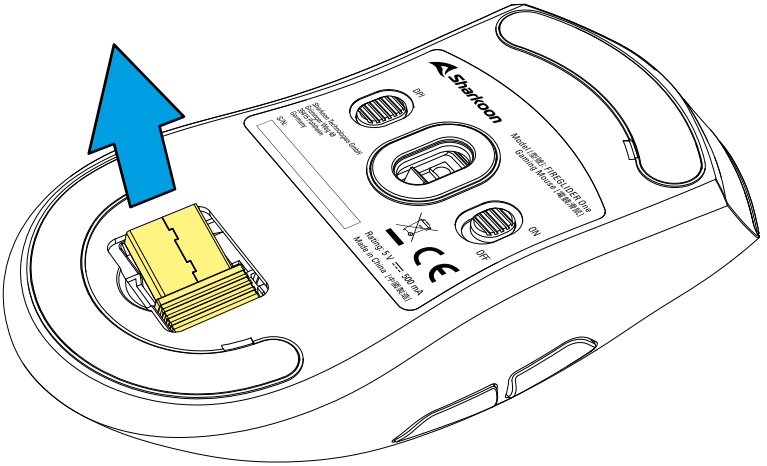

Paket İçeriği:

■ FIREGLIDER One, Ek Fare Ayakları Seti, USB Güç ve Veri Kablosu, USB Nano Alıcı
--

Genel Açıklama

A Sol Fare Tuşu

B Kaydırma Tekerleği

C Sağ fare tuşu

D DPI ve pil durumu göstergesi

E Başparmak Düğmesi 2

F Başparmak Düğmesi 1

G DPI Tuşu

H Mod Switch

I USB Nano Alıcı Bölmesi

J USB bağlantısı

USB Nano Alıcıyı Çıkarın

USB Nano Alıcı ile Bağlanın

Yukarı: Kablosuz,
aydınlatma açık

Down: Kablosuz,
aydınlatma kapalı

Kabloyla Bağlanın

Fareyi Şarj Edin

Pil Durumunu Görün

Farenin aydınlatması pil durumunu gösterir:

Pil seviyesi düşük

Şarj Oluyor

Şarj Edildi