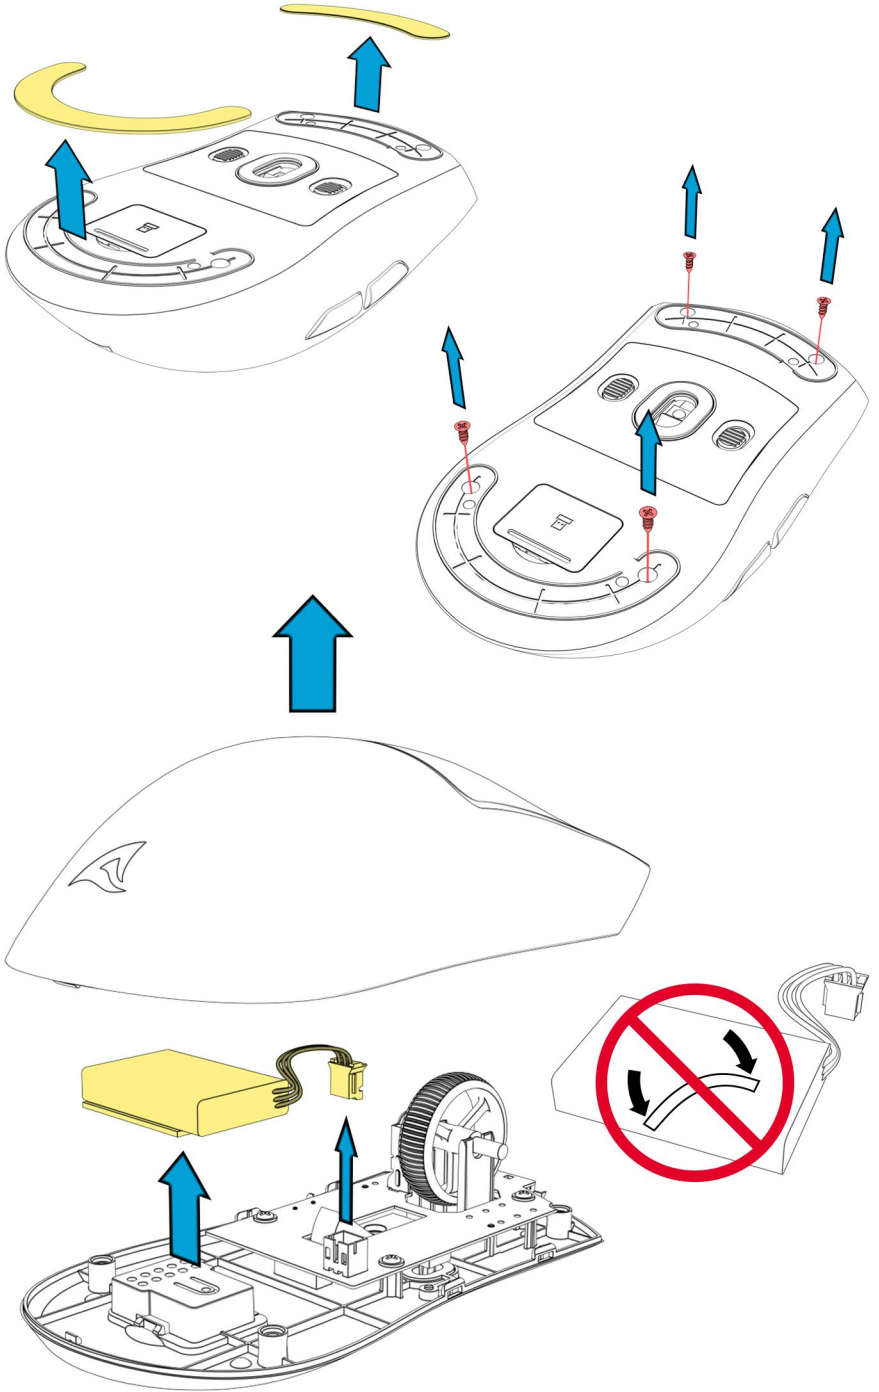

Paket İçeriği:

■ FIREGLIDER One, Ek Fare Ayakları Seti, USB Güç ve Veri Kablosu, USB Nano Alıcı
--

Genel Açıklama

A Sol Fare Tuşu

B Kaydırma Tekerleği

C Sağ fare tuşu

D DPI ve pil durumu göstergesi

E Başparmak Düğmesi 2

Down: Kablosuz,
aydınlatma kapalı

Kabloyla Bağlanın

Fareyi Şarj Edin

Pil Durumunu Görün

Farenin aydınlatması pil durumunu gösterir:

Pil seviyesi düşük

Şarj Oluyor

Şarj Edildi

DPI Seviyelerini Seçin

DPI seçim tuşuna basıldığında DPI seviyeleri sırasıyla değiştirilir; DPI ve pil durumu göstergesi burada gösterilen renkte kısa süreli olarak yanıp söner:

Pili geri dönüştürün

AB Uygunluk Beyanı