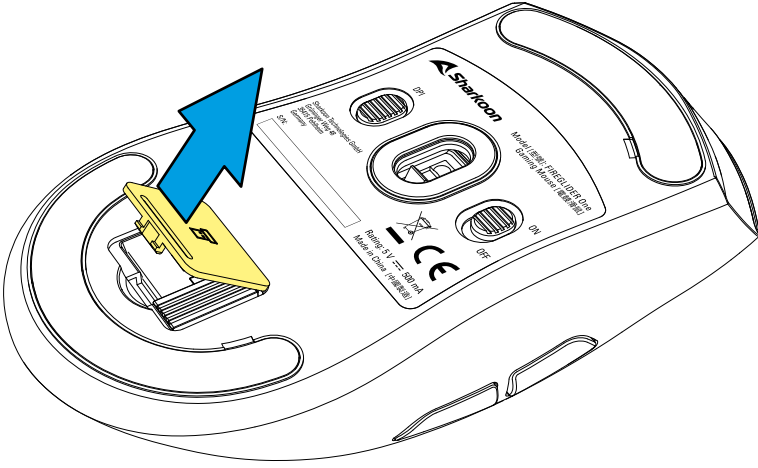

Paket İçeriği:

■ FIREGLIDER One, Ek Fare Ayakları Seti, USB Güç ve Veri Kablosu, USB Nano Alıcı
--

Genel Açıklama

A Sol Fare Tuşu

B Kaydırma Tekerleği

C Sağ fare tuşu

D DPI ve pil durumu göstergesi

E Başparmak Düğmesi 2

F Başparmak Düğmesi 1

G DPI Tuşu

H Mod Switch

I USB Nano Alıcı Bölmesi

J USB bağlantısı

USB Nano Alıcıyı Çıkarın

USB Nano Alıcı ile Bağlanın

Yukarı: Kablosuz,
aydınlatma açık

Down: Kablosuz,
aydınlatma kapalı

Kabloyla Bağlanın

Fareyi Şarj Edin

Pil Durumunu Görün

Farenin aydınlatması pil durumunu gösterir:

Pil seviyesi düşük

Şarj Oluyor

Şarj Edildi