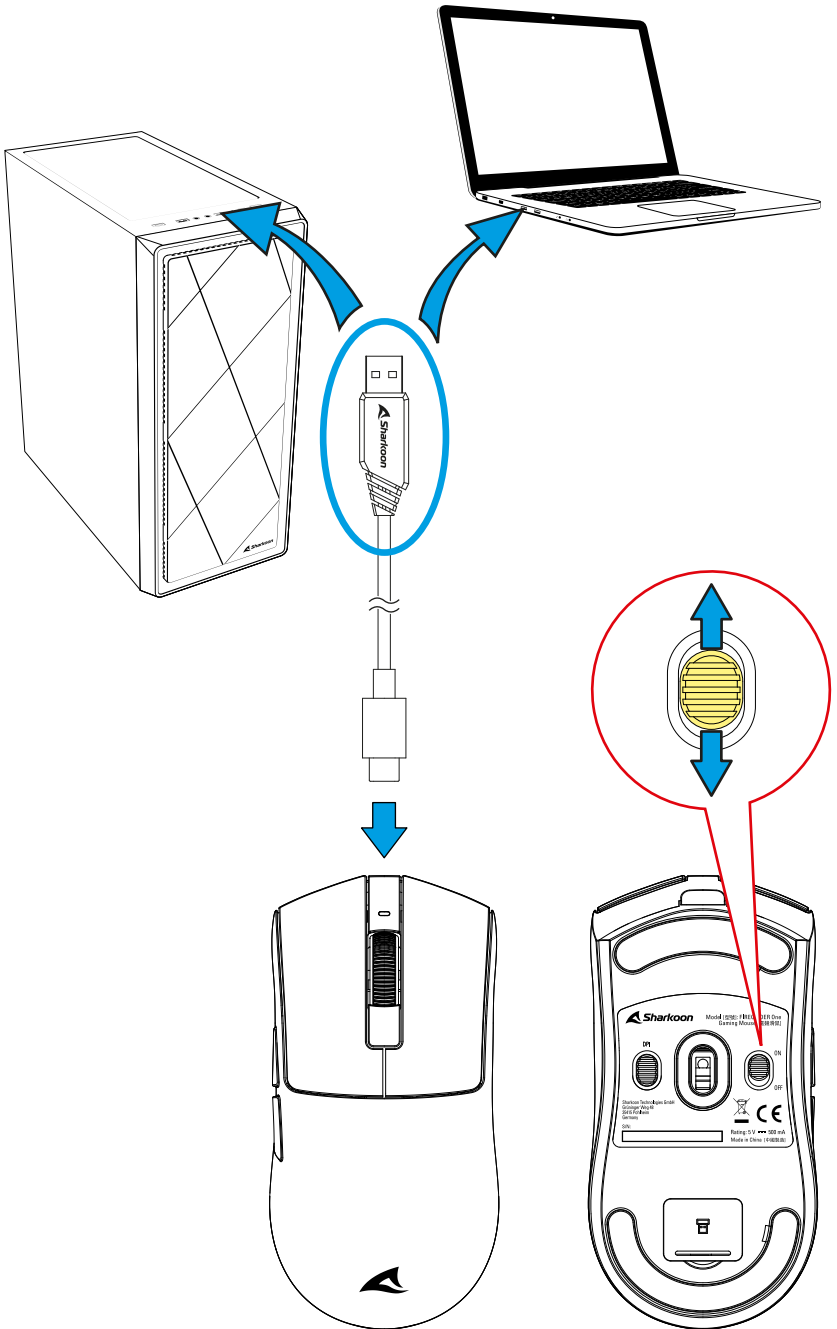

Paket İçeriği:

■ FIREGLIDER One, Ek Fare Ayakları Seti, USB Güç ve Veri Kablosu, USB Nano Alıcı
--

Genel Açıklama

A Sol Fare Tuşu

B Kaydırma Tekerleği

C Sağ fare tuşu

D DPI ve pil durumu göstergesi

E Başparmak Düğmesi 2

F Başparmak Düğmesi 1

G DPI Tuşu

H Mod Switch

I USB Nano Alıcı Bölmesi

J USB bağlantısı

USB Nano Alıcıyı Çıkarın

USB Nano Alıcı ile Bağlanın

Yukarı: Kablosuz,
aydınlatma açık

Down: Kablosuz,
aydınlatma kapalı

Kabloyla Bağlanın

Fareyi Şarj Edin

Pil Durumunu Görün

Farenin aydınlatması pil durumunu gösterir:

Pil seviyesi düşük

Şarj Oluyor

Şarj Edildi

DPI Seviyelerini Seçin

DPI seçim tuşuna basıldığında DPI seviyeleri sırasıyla değiştirilir; DPI ve pil durumu göstergesi burada gösterilen renkte kısa süreli olarak yanıp söner:

Pili geri dönüştürün

AB Uygunluk Beyanı