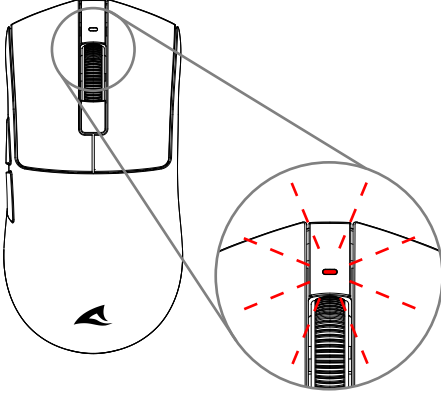

Down: Kablosuz,
aydınlatma kapalı

Kabloyla Bağlanın

Fareyi Şarj Edin

Pil Durumunu Görün

Farenin aydınlatması pil durumunu gösterir:

Pil seviyesi düşük

Şarj Oluyor

Şarj Edildi