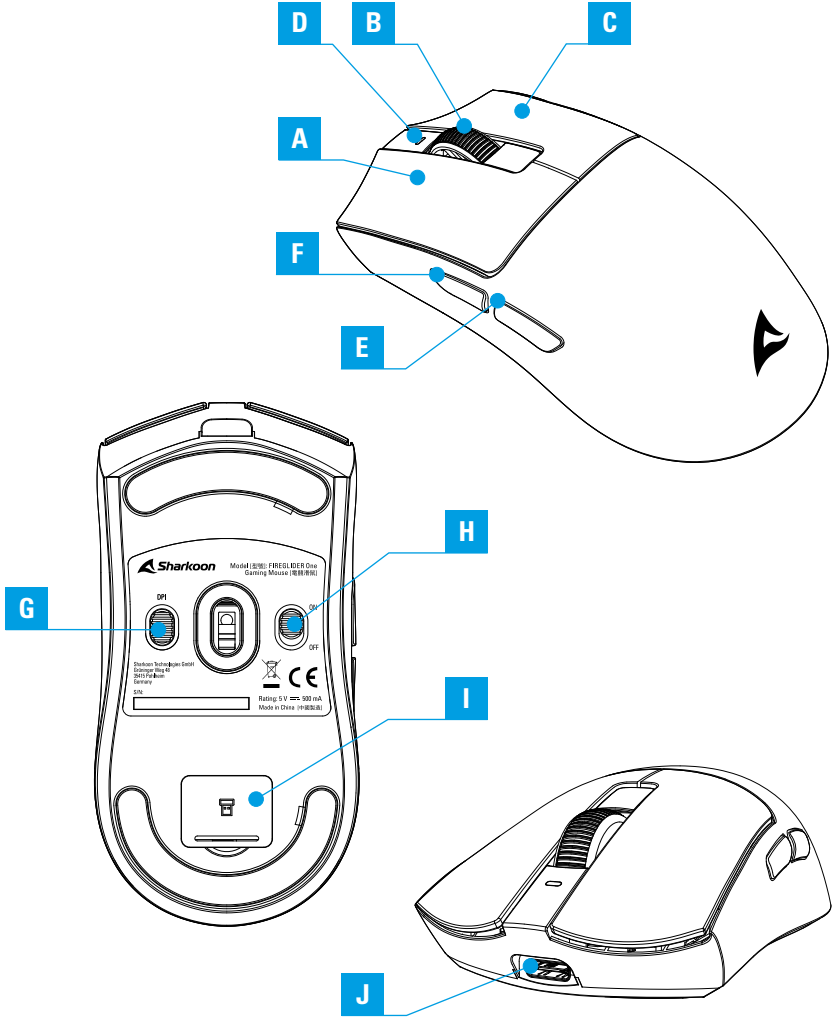

Düğme Özellikleri:

■ Düğme Sayısı:	5
■ Ana Tuş Switchleri:	Huano
■ Düğmelerin Çalışma Ömrü:	Min. 20 Milyon Tıklama

DPI Özellikleri:

■ DPI Seviyeleri:	400; 800; 1.600; 3.200; 6.400: 12.000
■ DPI Tuşu:	✓
■ DPI Göstergesi:	LED

Pil Özellikleri:

■ Tip:	Lityum-İyon
■ Kapasite:	300 mAh
■ Pil Ömrü:	Maks. 100 saat
■ Şarj Seçenekleri:	Kablolu (USB)

Kablo ve Bağlantılar:

■ Bağlantı:	USB-C'den USB-A'ya
■ Tekstil Örgülü Kablo:	✓
■ Kablo Uzunluğu:	180 cm

Paket İçeriği:

■ FIREGLIDER One, Ek Fare Ayakları Seti, USB Güç ve Veri Kablosu, USB Nano Alıcı
--

Genel Açıklama

A Sol Fare Tuşu

B Kaydırma Tekerleği

C Sağ fare tuşu

D DPI ve pil durumu göstergesi

E Başparmak Düğmesi 2

Down: Kablosuz,
aydınlatma kapalı

Kabloyla Bağlanın

Fareyi Şarj Edin

Pil Durumunu Görün

Farenin aydınlatması pil durumunu gösterir:

Pil seviyesi düşük

Şarj Oluyor

Şarj Edildi