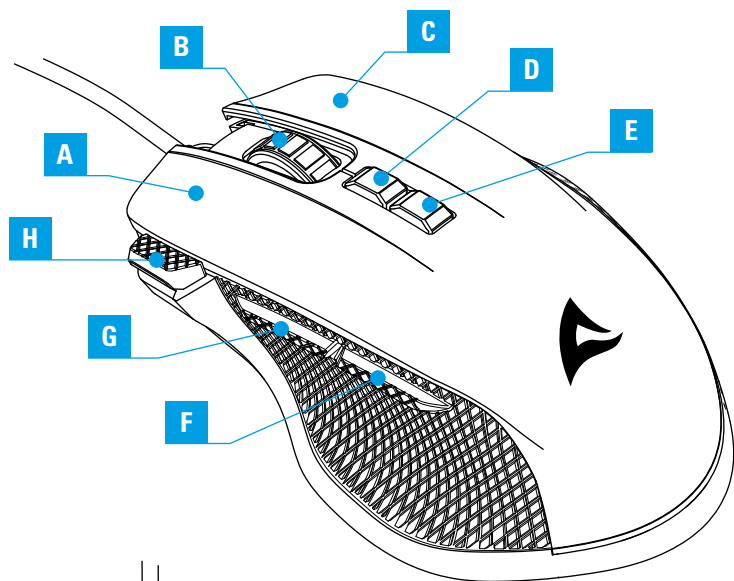

オーバービュー

- A 左ボタン
- B スクロールホイール
- C 右ボタン
- D DPI+
- E DPI-
- F 親指ボタン 2
- G 親指ボタン 1
- H 連射
- I RGB スイッチ