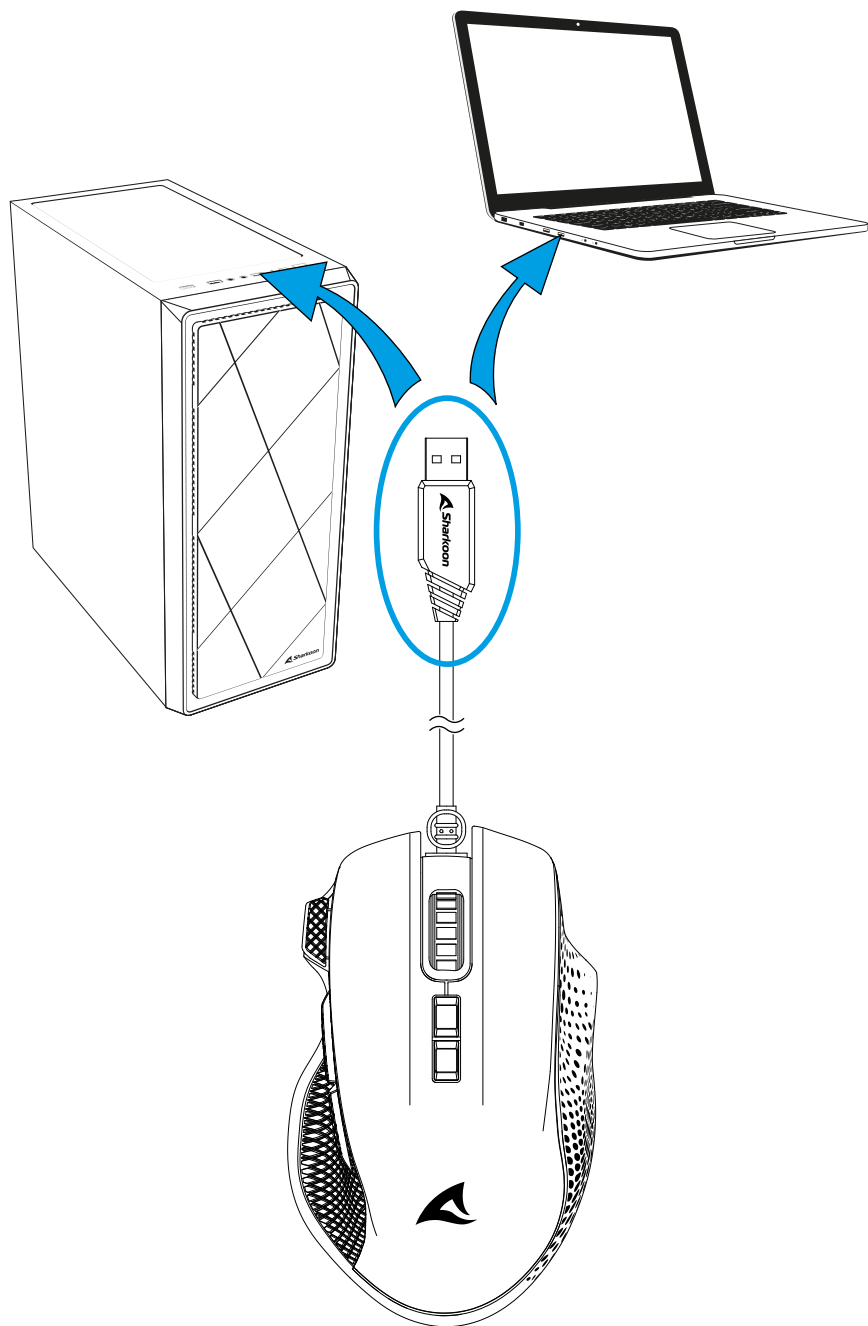

**パッケージ内容:**

■ SHARK Force 3, スペアのマウスフィート
------------------------------

# ゲーミングマウスの接続