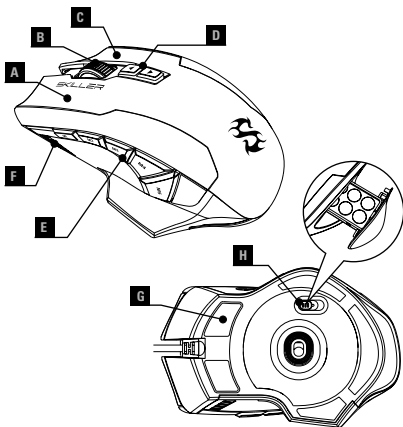

- EN**
- A Left Mouse Button
 - B Scroll Wheel
 - C Right Mouse Button
 - D DPI Switch
 - E Macro Keys
 - F DPI Indicator
 - G Mouse Feet
 - H Weight-tuning system

- DE**
- A Linke Maustaste
 - B Scrollrad
 - C Rechte Maustaste
 - D DPI-Wahltaete
 - E Makro-Tasten
 - F DPI-Anzeige
 - G MausfüÙe
 - H Weight-Tuning-System