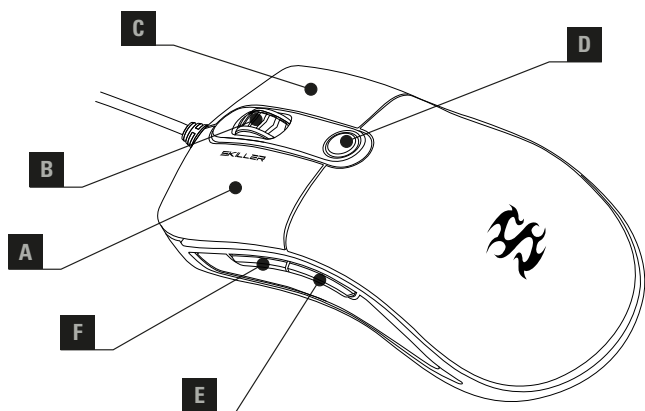

オーバービュー

- A 左ボタン
- B スクロールホイール
- C 右ボタン
- D DPIスイッチ
- E 親指ボタン2
- F 親指ボタン1
- G LEDモードスイッチ