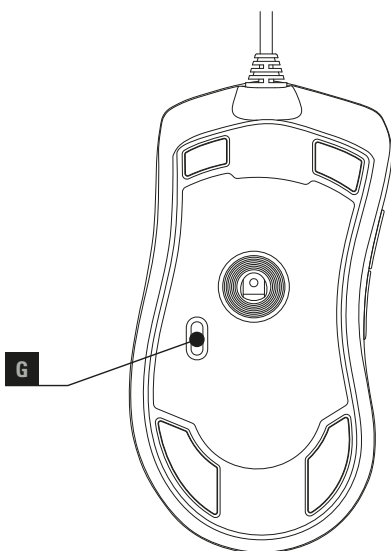

- A 左ボタン
- B スクロールホイール
- C 右ボタン
- D DPIスイッチ
- E 親指ボタン2
- F 親指ボタン1
- G LEDモードスイッチ