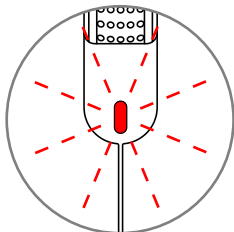

電量不足

電池電量過低，請進行充電。