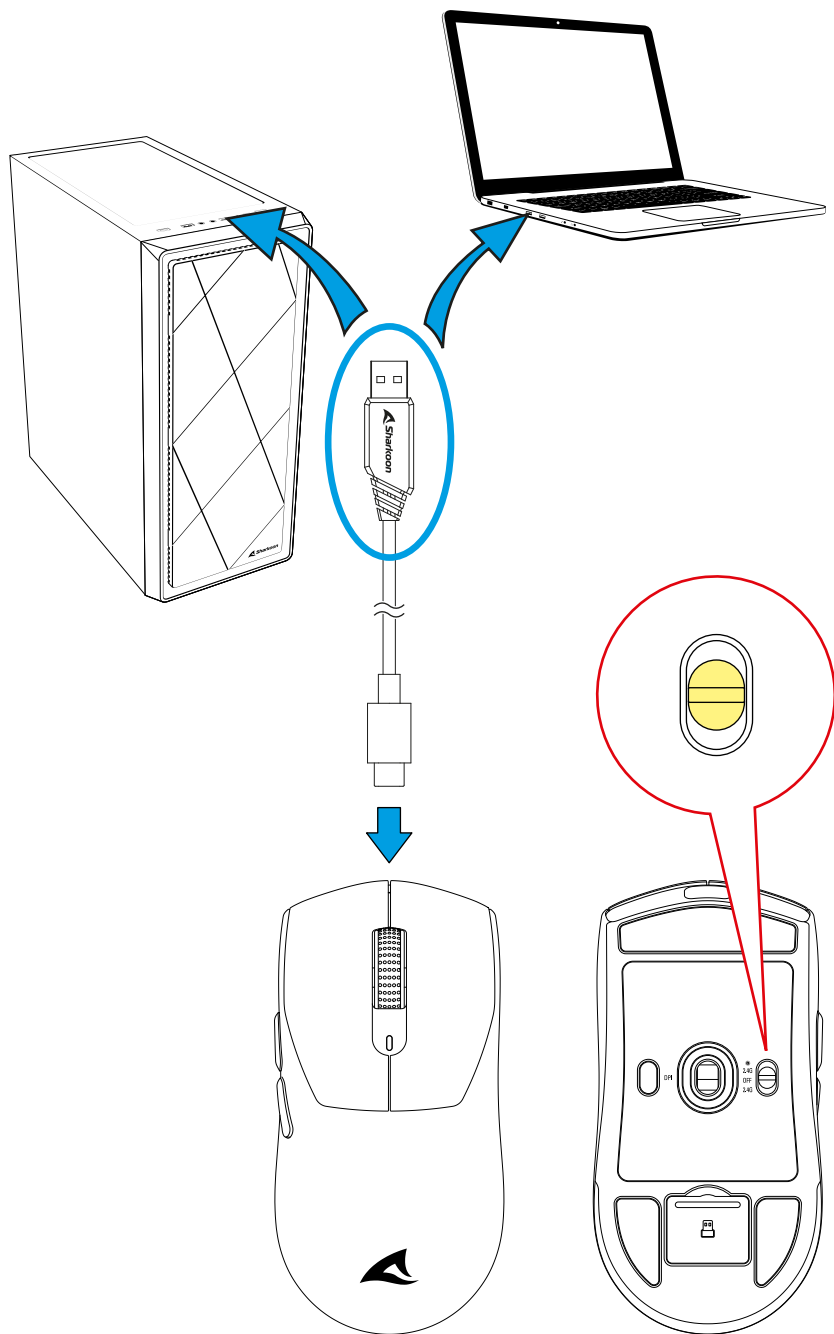

# 取出 USB 迷你接收器

# 去除保護膜

# 透過迷你 USB 接收器連接

上移: 無線,  
發光功能 開

下移: 無線,  
發光功能 關

# 透過 USB 線連接