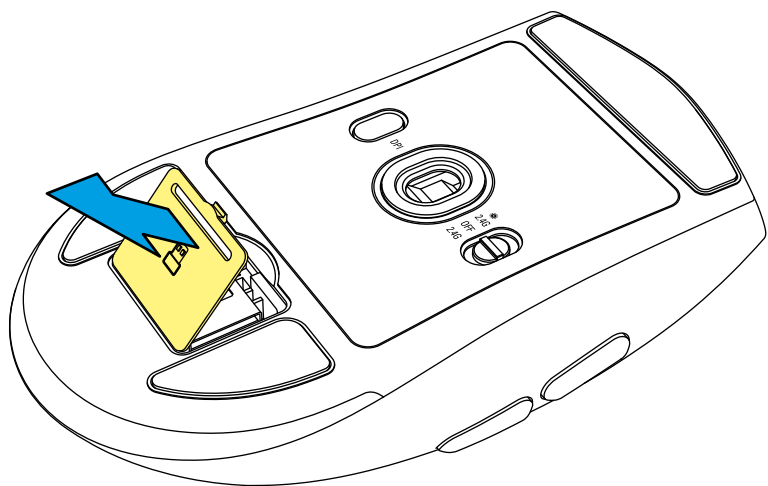

取出 USB 迷你接收器