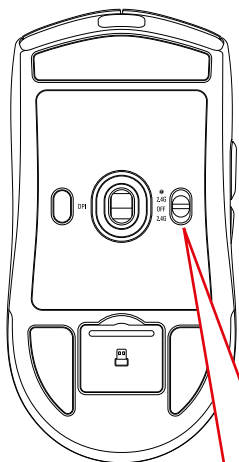

透過迷你 USB 接收器連接

上移: 無線,
發光功能 開

下移: 無線,
發光功能 關