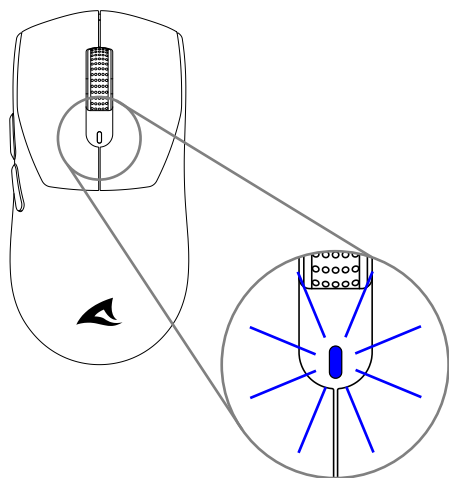

查看電池狀態

滑鼠的燈光顯示電池狀態:

已充足電

當滑鼠完全充電後，指示燈將恢復為目前設定的 DPI 等級顏色。