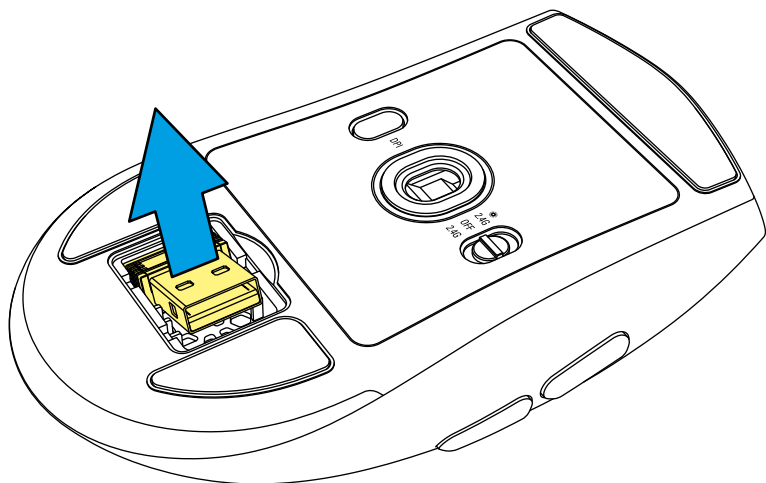

取出 USB 迷你接收器