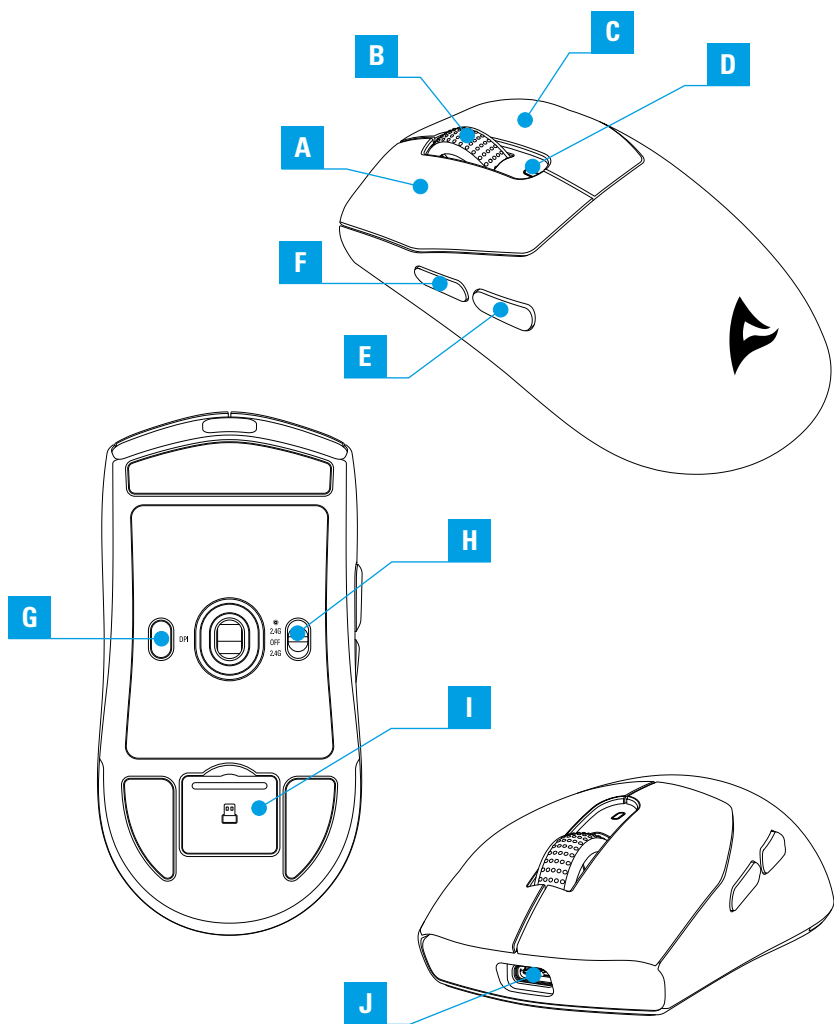

規格

基本資訊:

■ 類型:	雙模
■ 無線通訊:	2.4 GHz
■ 最大無線距離:	10 m
■ 最大 DPI/CPI:	12,000
■ 最低 DPI/CPI:	400
■ 感應器:	光學
■ 晶片:	PAW3311
■ 可儲存遊戲設定檔的內建記憶體:	✓
■ 內建記憶體容量:	512 kB
■ 發光功能:	RGB
■ 最大採樣頻率:	1,000 Hz
■ 工作高度:	2 mm
■ 每秒顯示幀數:	自我調節
■ 每秒追蹤英吋數:	300
■ 最大加速度:	35 g
■ 鼠腳:	4, PTFE
■ 顏色式樣:	黑, Ocean
■ 重量不含線材:	59 g
■ 重量包含線材:	92 g
■ 尺寸 (長 x 寬 x 高):	121 x 62 x 37 mm
■ 支援作業系統:	Windows

按鍵特性:

■ 按鍵數量:	6
■ 可程式化按鍵數量:	5
■ 主要按鍵:	Huano
■ 按鍵使用壽命:	大於 2 千萬次點擊

DPI 特性:

■ DPI 段數:	400; 800; 1,600; 2,400; 4,800; 12,000*
■ DPI 切換鍵:	✓
■ DPI 顯示:	LED

電池特性:

■ 類型:	鋰離子
■ 容量:	400 mAh
■ 電池壽命:	最高 40 小時
■ 充電選項:	有線 (USB)

線材和接頭:

■ 接頭型式:	USB-C 對 USB-A 線
■ 鍍金 USB 接頭:	✓
■ 編織線材:	✓
■ 線材長度:	180 cm

包裝內含物件:

■ SKILLER SGM25W, 隨附鼠貼, USB 供電及傳輸線材, USB 迷你接收器

* DPI 段數可透過軟體個別控制

產品概覽

A 滑鼠左鍵

B 滾輪

C 滑鼠右鍵

D DPI / 充電狀態指示燈

E 滑鼠側鍵 2

F 滑鼠側鍵 1

G DPI 切換鍵

H 模式切換開關

I USB 迷你接收器收納空間

J USB 接頭