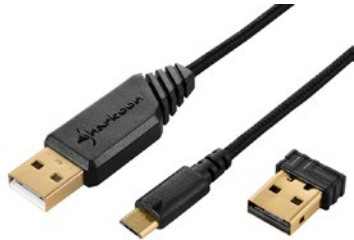

產品規格

軟體特色

電競專用軟體	✓
內建記憶體可存放使用者設定檔	✓
內建記憶體容量	6

線材和接頭

接頭型式	USB / 無線
鍍金 USB 接頭	✓
編織線材	✓
線材長度	180 cm

包裝內含物件

SKILLER SGM3, 隨附鼠貼, USB 迷你接收器, 使用說明