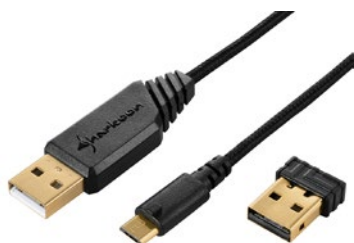

仕様

ソフトウェアのプロパティ

ゲーミングソフトウェア ✓

ゲームプロファイル保存用の内蔵メモリ ✓

内蔵メモリの容量 6

ケーブルとコネクタ

コネクタ USB / ワイヤレス

金メッキ USB プラグ ✓

繊維編組ケーブル ✓

ケーブル長さ 180 cm

パッケージ内容

SKILLER SGM3, スペアのマウスフィート, 繊維編組ケーブル, USB ナノレシーバー, マニュアル