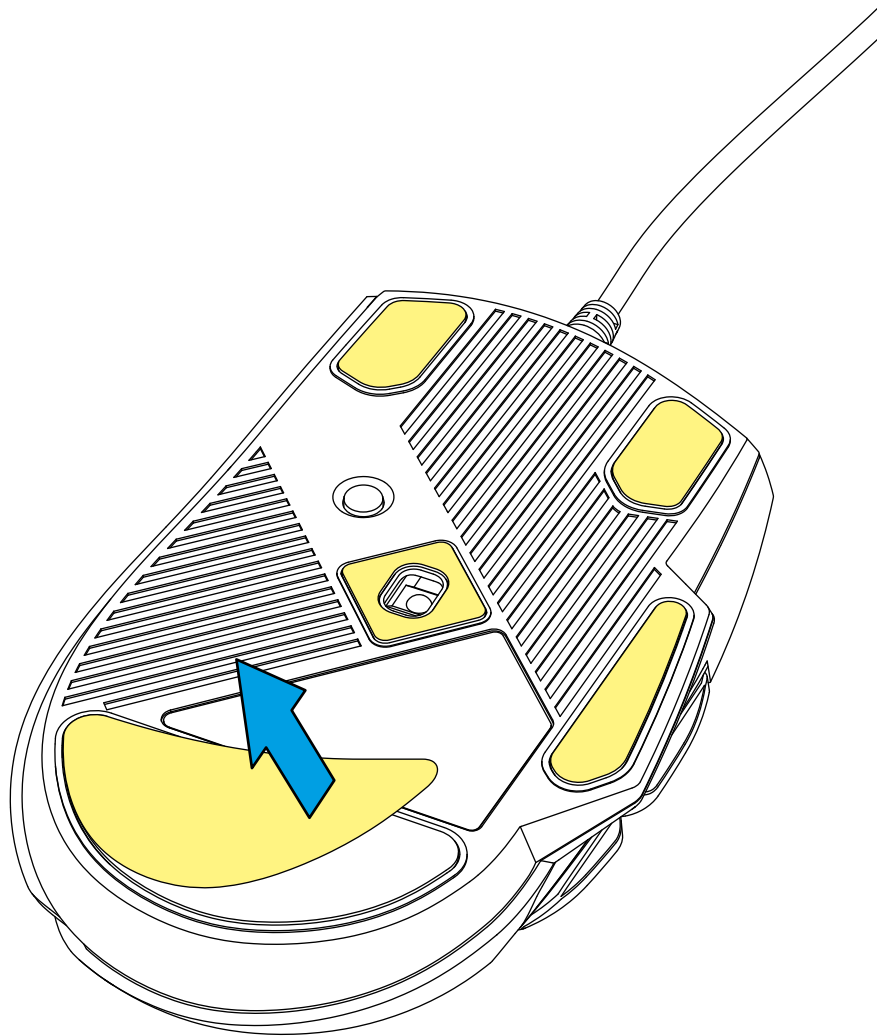

Кабели и разъемы:

■ Разъем :	USB
■ Позолоченный штекер USB:	✓
■ Оплетенный кабель:	✓
■ Длина кабеля:	180 см

Содержимое упаковки:

■ SKILLER SGM35, Дополнительный набор ножек для мыши	
------------------------------------------------------	--

- A** Левая кнопка мыши
- B** Колесико прокрутки
- C** Правая кнопка мыши
- D** Переключатель DPI
- E** Кнопка под большой палец 2
- F** Кнопка под большой палец 1
- G** RGB переключатель

Снимите защитную пленку