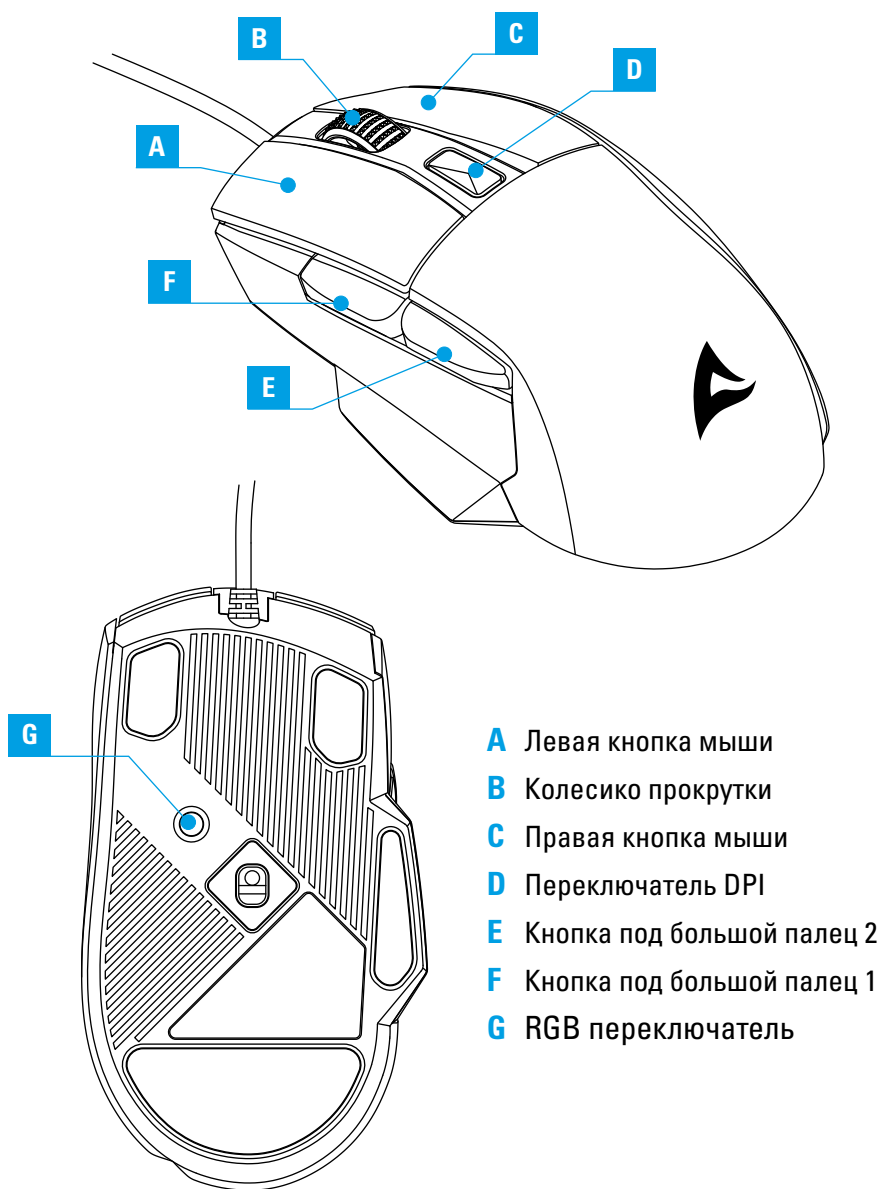

Свойства кнопок:

■ Количество кнопок:	6
■ Переключатели главных кнопок:	Omron
■ Жизненный цикл кнопок:	Мин. 30 миллионов нажатий

Свойства DPI :

■ Уровни DPI:	400; 1 200; 2 400; 3 600; 4 800; 6 400
■ Переключатель DPI:	✓
■ Индикатор уровня DPI:	LED

Кабели и разъемы:

■ Разъем :	USB
■ Позолоченный штекер USB:	✓
■ Оплетенный кабель:	✓
■ Длина кабеля:	180 см

Содержимое упаковки:

■ SKILLER SGM35, Дополнительный набор ножек для мыши	
------------------------------------------------------	--