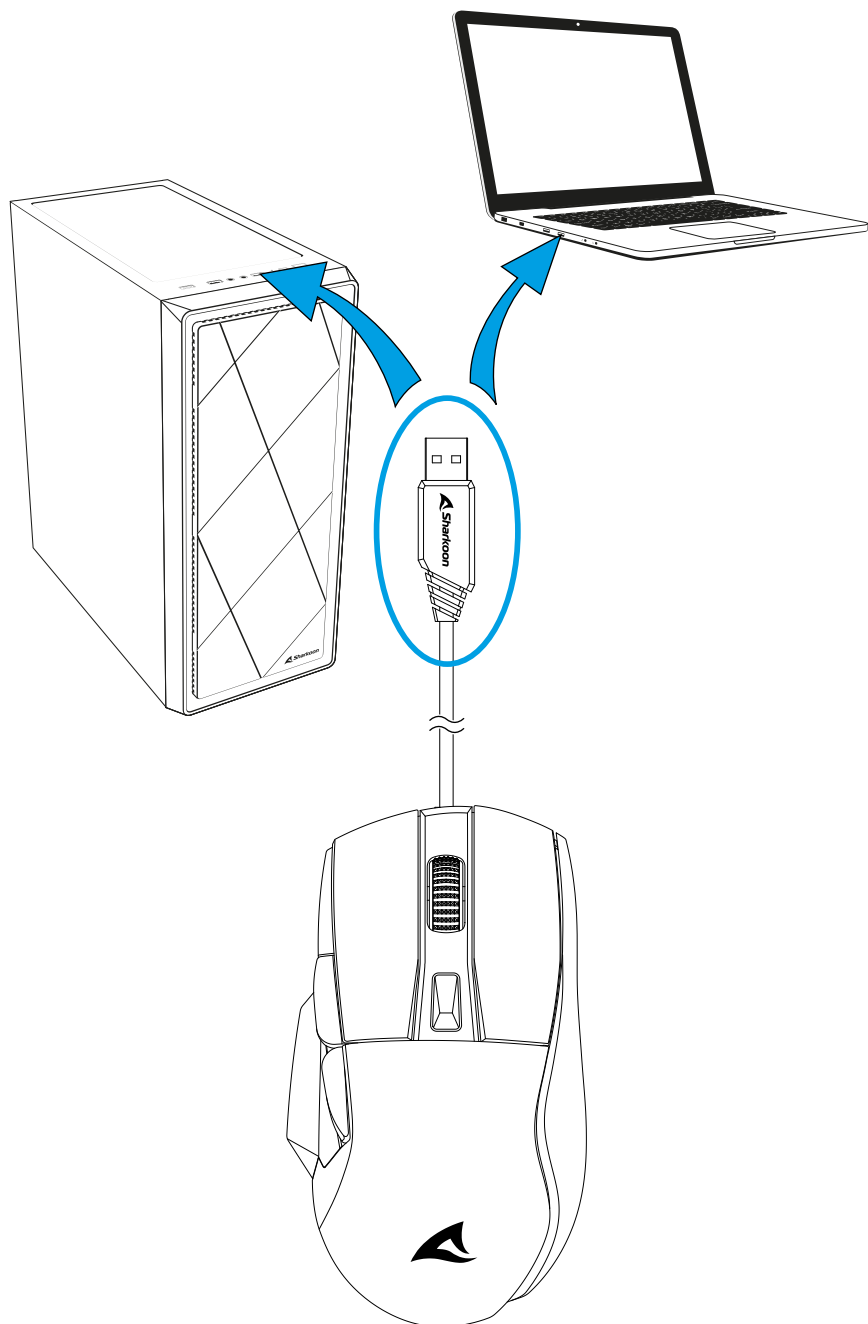

Подключение игровой мыши