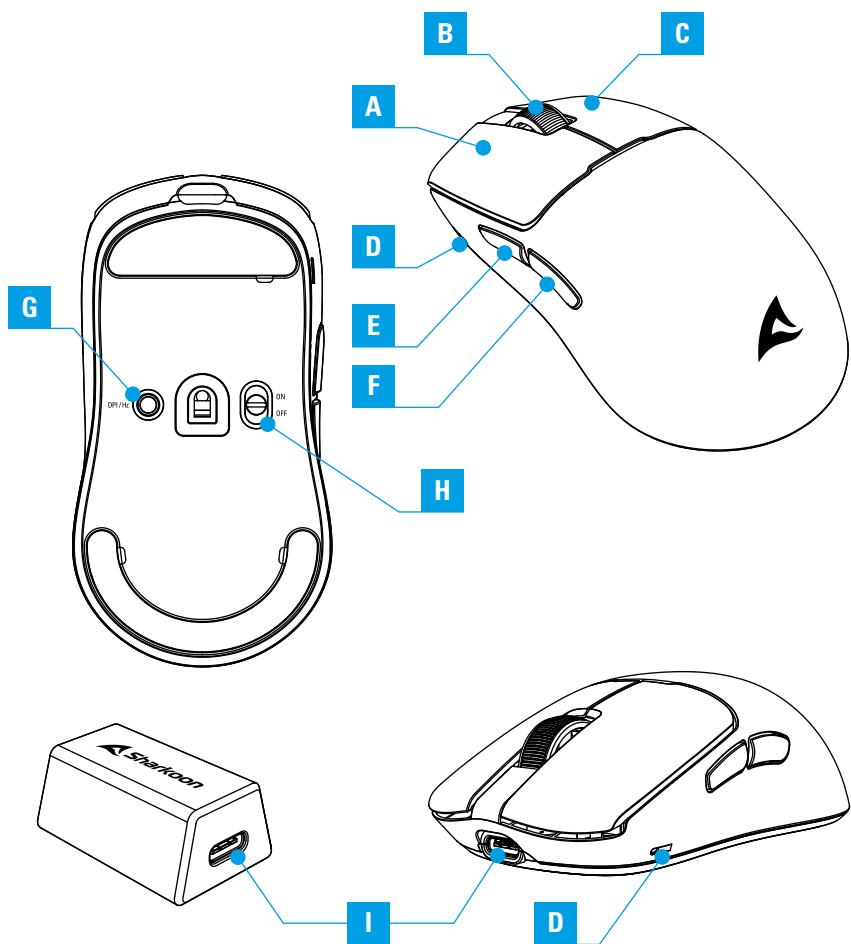

線材和接頭:

■ 接頭型式:	USB-C to USB-A
■ 鍍金 USB 接頭:	✓
■ 編織線材:	✓
■ 線材長度:	180 cm

包裝內含物件:

■ SKILLER SGM70W, USB 供電及傳輸線材, USB 接收器
--

*請注意! 更高的回報率會消耗更多的處理能力。要達到 8,000 Hz 的最高回報率設定, 至少需要 Intel® i7 第 9 代或 AMD Ryzen™ 7 第 2 代 CPU (或同等配置)。

產品概覽

A 滑鼠左鍵

B 滾輪

C 滑鼠右鍵

D DPI 與電池狀態
指示燈

E 滑鼠側鍵 1

F 滑鼠側鍵 2

G DPI 切換鍵