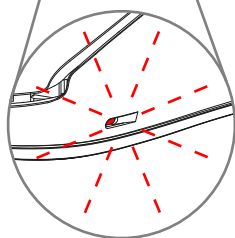

H 模式切換開關

I USB 接頭

去除保護膜

透過迷你 USB 接收器連接

透過 USB 線連接

為滑鼠充電

查看電池狀態

滑鼠的燈光顯示電池狀態: