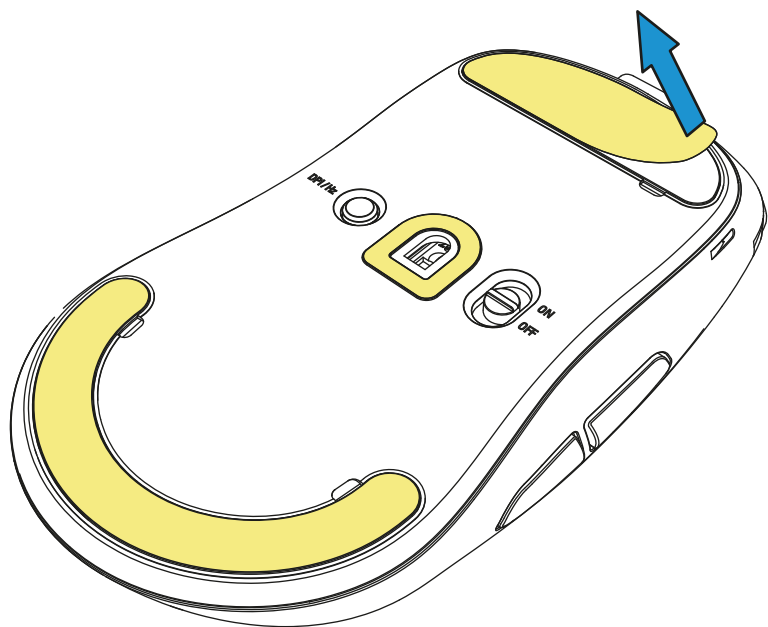

產品概覽

A 滑鼠左鍵

B 滾輪

C 滑鼠右鍵

D DPI 與電池狀態
指示燈

E 滑鼠側鍵 1

F 滑鼠側鍵 2

G DPI 切換鍵

H 模式切換開關

I USB 接頭

去除保護膜

透過迷你 USB 接收器連接

透過 USB 線連接

為滑鼠充電

查看電池狀態

滑鼠的燈光顯示電池狀態: