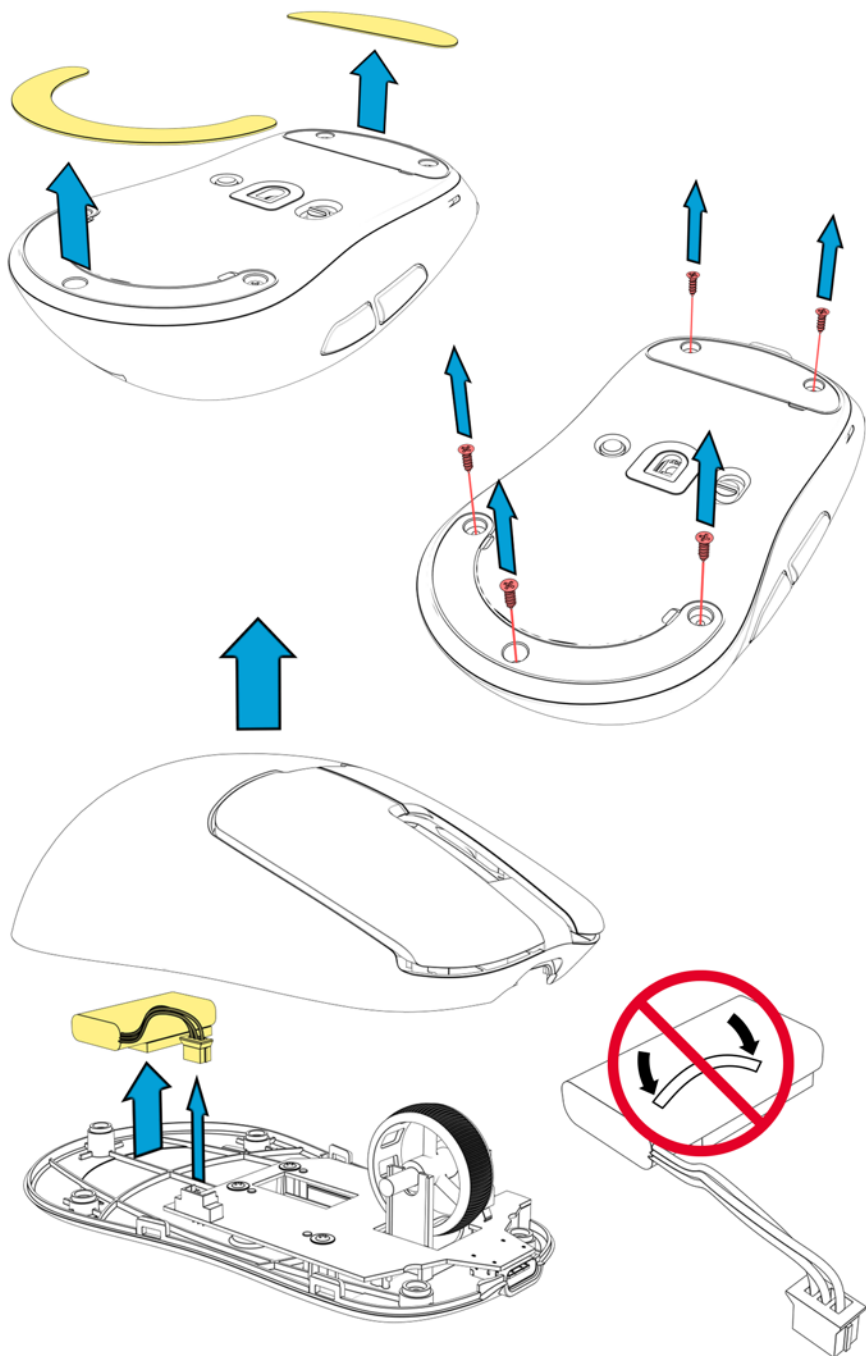

 **3,200 DPI**

 **26,000 DPI**

採樣頻率

快速連續按下兩次 DPI 選擇按鍵 可切換 輪詢率；DPI 與電池狀態指示燈 會以下方顯示的顏色短暫閃爍：

1,000 Hz

4,000 Hz

8,000 Hz

歐盟符合性聲明