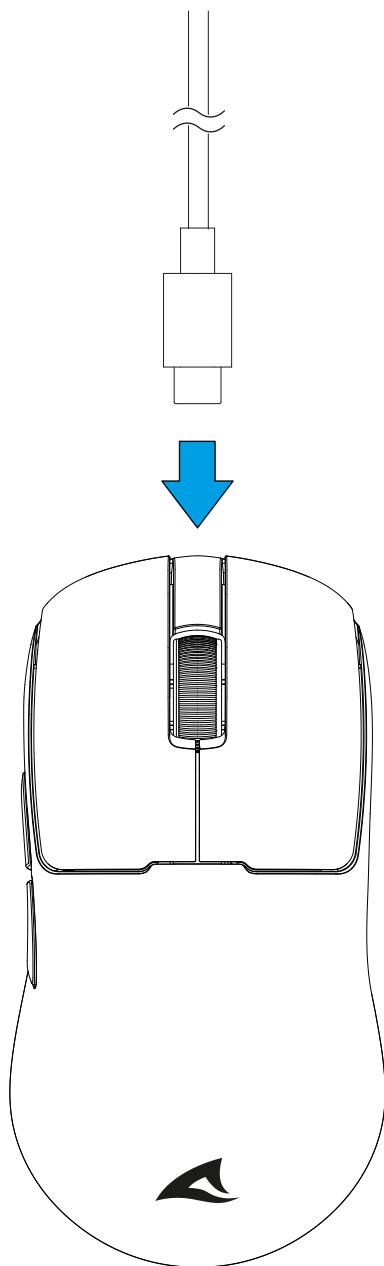

產品概覽

A 滑鼠左鍵

B 滾輪

C 滑鼠右鍵

D DPI 與電池狀態
指示燈

E 滑鼠側鍵 1

F 滑鼠側鍵 2

G DPI 切換鍵

H 模式切換開關

I USB 接頭

去除保護膜

透過迷你 USB 接收器連接

透過 USB 線連接

為滑鼠充電

查看電池狀態

滑鼠的燈光顯示電池狀態: