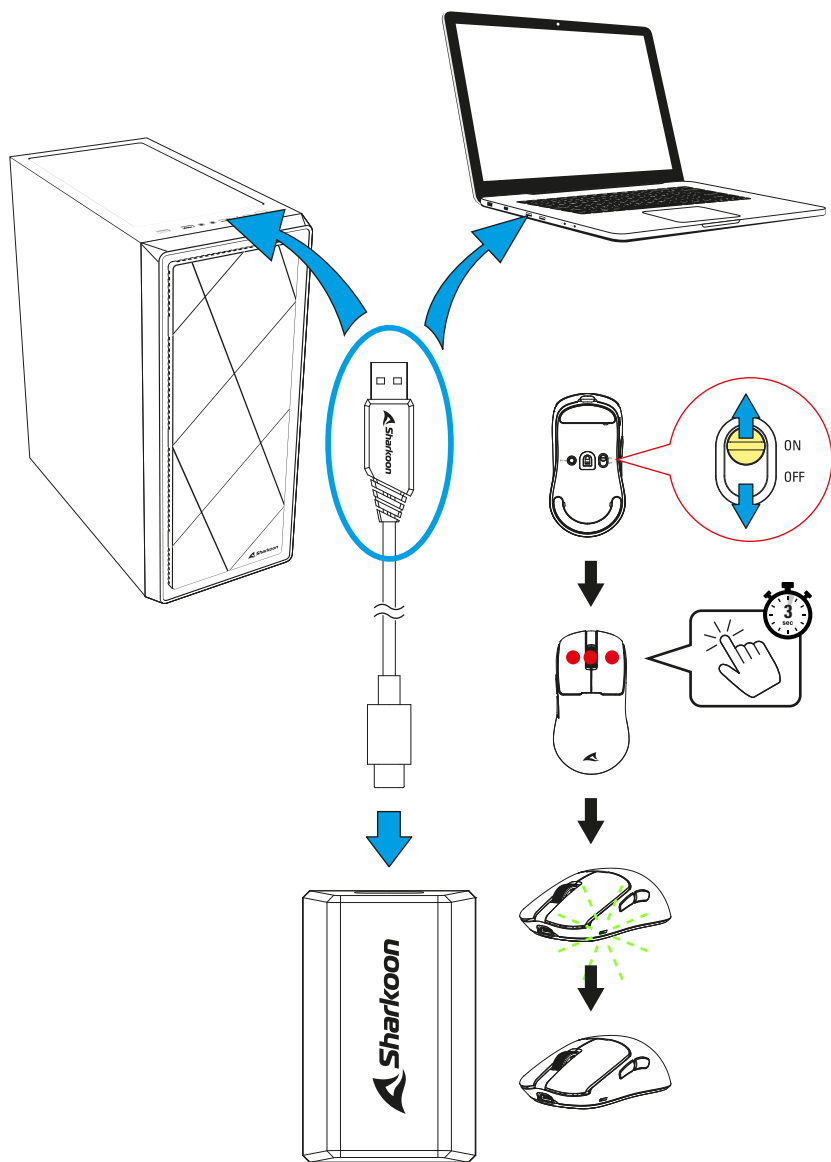

線材和接頭:

■ 接頭型式:	USB-C to USB-A
■ 鍍金 USB 接頭:	✓
■ 編織線材:	✓
■ 線材長度:	180 cm

包裝內含物件:

■ SKILLER SGM70W, USB 供電及傳輸線材, USB 接收器
--

*請注意! 更高的回報率會消耗更多的處理能力。要達到 8,000 Hz 的最高回報率設定, 至少需要 Intel® i7 第 9 代或 AMD Ryzen™ 7 第 2 代 CPU (或同等配置)。

產品概覽

A 滑鼠左鍵

B 滾輪

C 滑鼠右鍵

D DPI 與電池狀態
指示燈

E 滑鼠側鍵 1

F 滑鼠側鍵 2

G DPI 切換鍵

H 模式切換開關

I USB 接頭

去除保護膜

透過迷你 USB 接收器連接

透過 USB 線連接

為滑鼠充電

查看電池狀態

滑鼠的燈光顯示電池狀態: