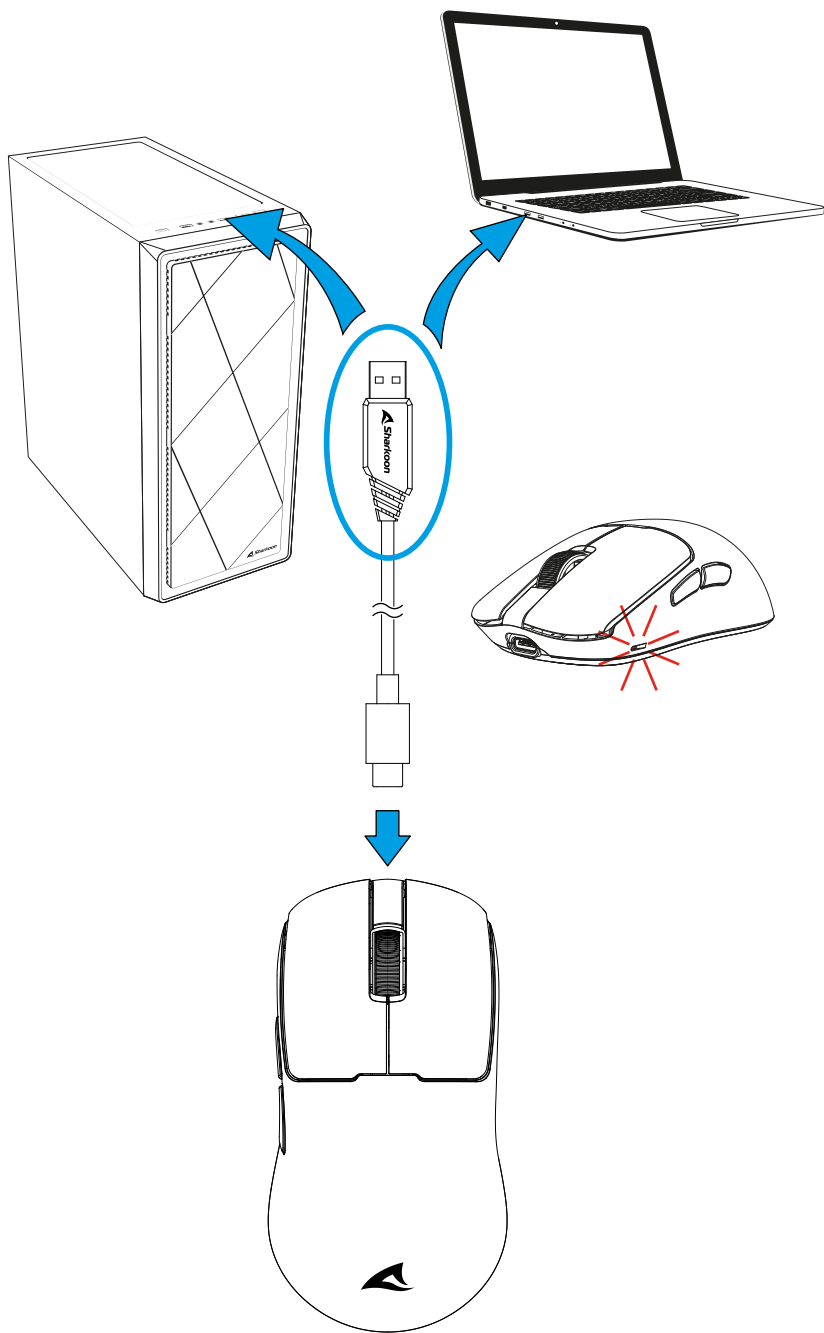

H 模式切換開關

I USB 接頭

去除保護膜

透過迷你 USB 接收器連接

透過 USB 線連接

為滑鼠充電

查看電池狀態

滑鼠的燈光顯示電池狀態:

電池電量低

充電中

已充足電

選擇 DPI 段數

按下 DPI 選擇按鍵 可依序切換 DPI 階段；DPI 與電池狀態指示燈 會以此處顯示的顏色短暫閃爍：

 **400 DPI**

 **800 DPI**

 **1,600 DPI**